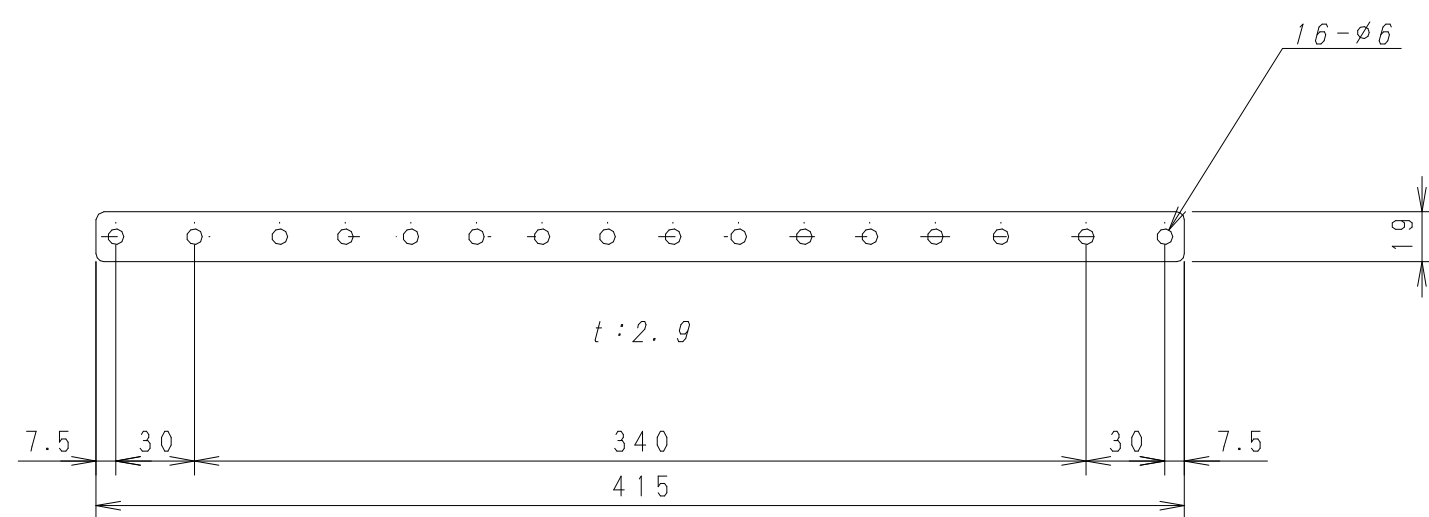

A

B

C

D

E

F

材質	SECC-P2.9		
仕上	メラミン焼付塗装		
色	6Y8.5/0.5	艶	5分
数量		単位	本

検図 出図

件名	ケーブルサポートバー YSKB-42 (MA間: 420用)
----	-----------------------------------

作成日	2012年 01月 19日	単位	mm
図面番号	Y120119Z04	サイズ	A3
		スケール	1/3
		シート	