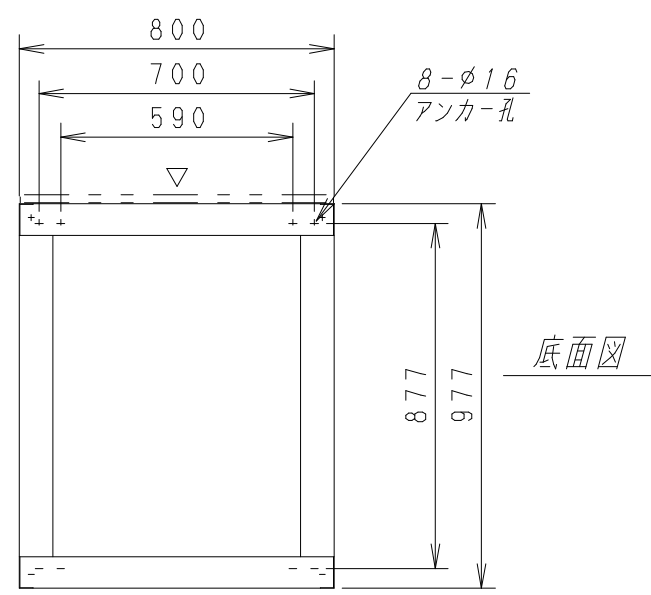

A

B

C

D

E

F

材質	スチール	検図	出図
仕上	焼付塗装 (レザーステン)	宮本	高地
色	アイボリー (6Y8.5/0.5)	量	5分
数量	1	単位	面

検図	出図
宮本	高地

件名	19インチラック YNRS8-1017-A
名称	19インチラック YNRS8-1017-A

作成日	2011年 10月 11日	単位	mm
サイズ	A3	スケール	1/20
図面番号	Y111011K28	シート	