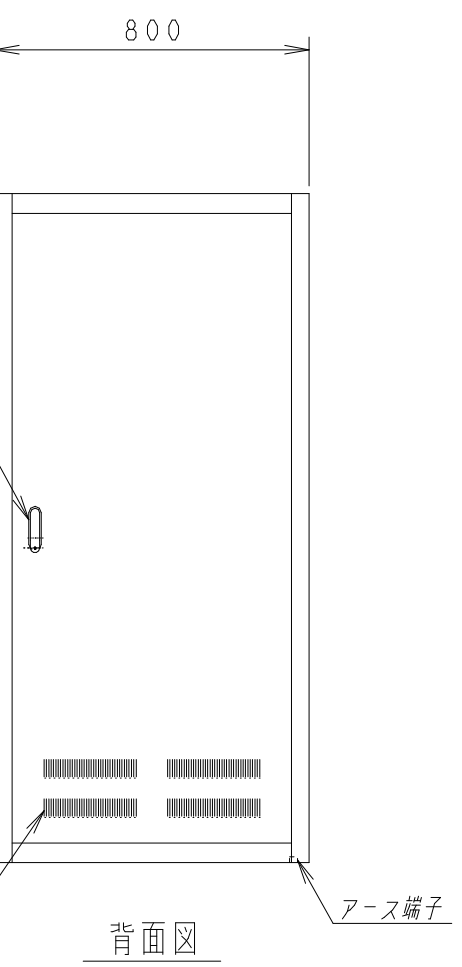

A

B

C

D

E

F

材質	スチール	検図	出図
仕上	焼付塗装 (レザーステン)	宮本	高地
色	アイボリー (6Y8.5/0.5)	量	5分
数量	1	単位	面

検図	出図
宮本	高地

件名	19インチラック YNRS8-1017-A
名称	19インチラック YNRS8-1017-A

作成日	2011年 10月 11日	単位	mm
サイズ	A3	スケール	1/20
図面番号	Y111011K28	シート	