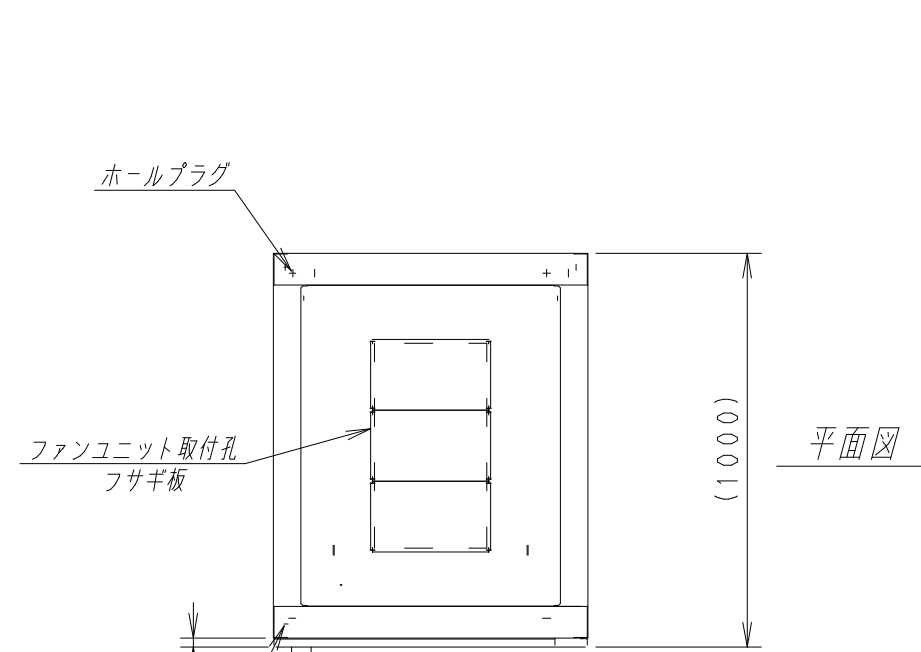

A

B

C

D

E

F

材質	スチール	検図	出図
仕上	焼付塗装 (レザーステン)	宮本	高地
色	アイボリー (6Y8.5/0.5)	量	5分
数量	1	単位	面

検図	出図
宮本	高地

件名	19インチラック YNRS8-1017-A
名称	19インチラック YNRS8-1017-A

作成日	2011年 10月 11日	単位	mm
サイズ	A3	スケール	1/20
図面番号	Y111011K28	シート	