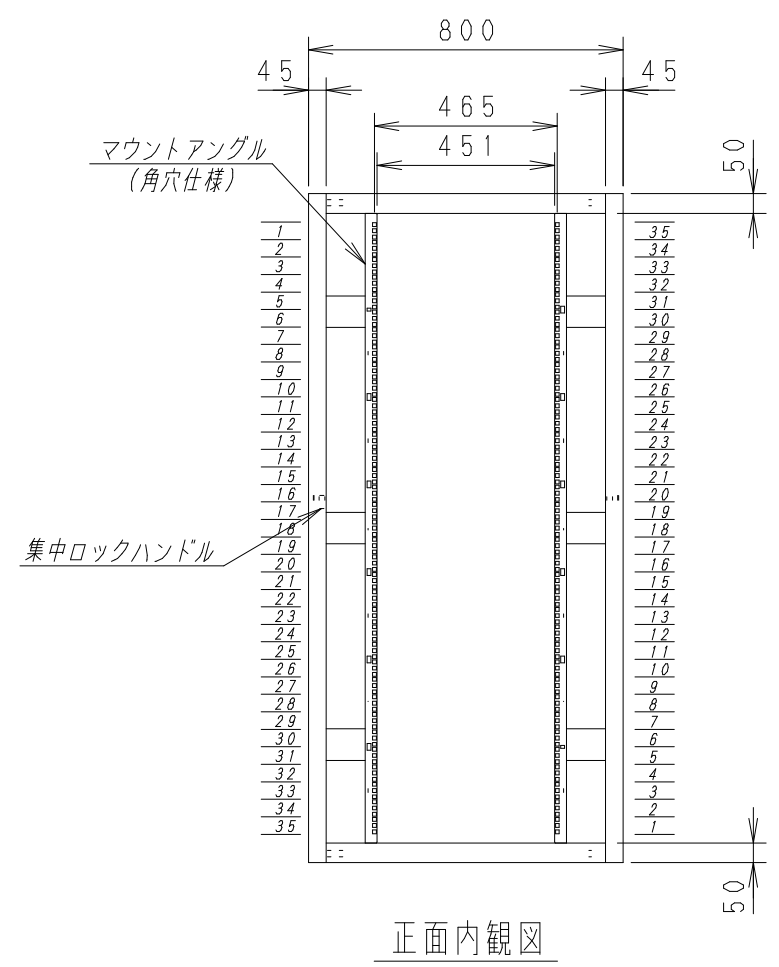

A

B

C

D

E

F

材質	スチール	検図	出図
仕上	焼付塗装 (レザーステン)	宮本	高地
色	アイボリー (6Y8.5/0.5)	量	5分
数量	1	単位	面

検図	出図
宮本	高地

件名	19インチラック YNRS8-1017-A
名称	19インチラック YNRS8-1017-A

作成日	2011年 10月 11日	単位	mm
サイズ	A3	スケール	1/20
図面番号	Y111011K28	シート	