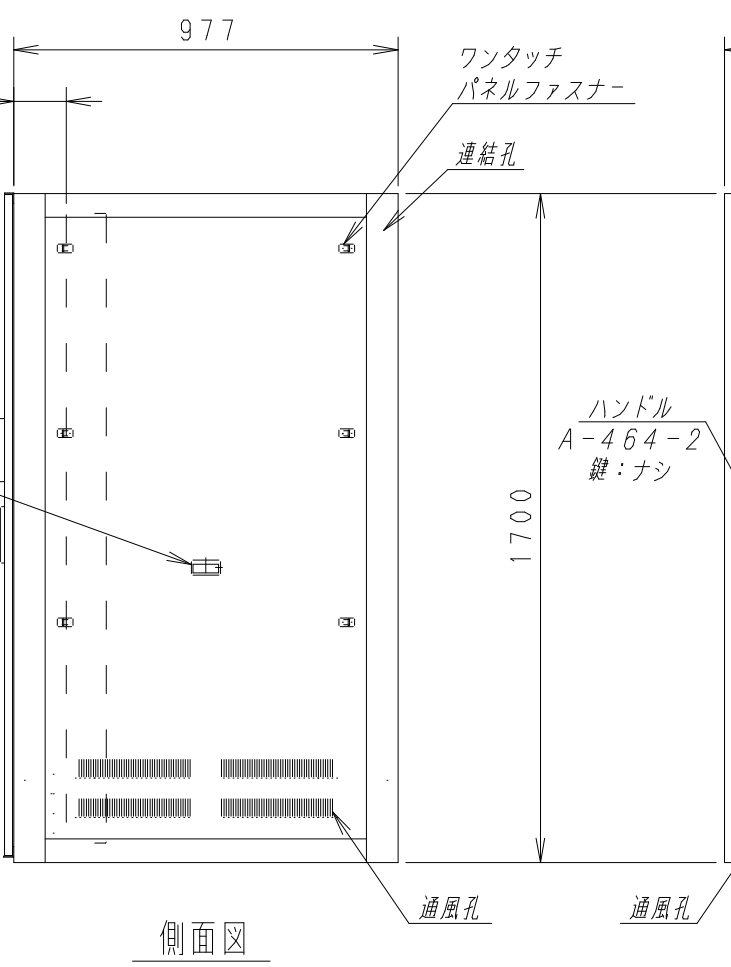

A

B

C

D

E

F

材質	スチール	検図	出図
仕上	焼付塗装 (レザーステン)	宮本	高地
色	アイボリー (6Y8.5/0.5)	量	5分
数量	1	単位	面

検図	出図
宮本	高地

件名	19インチラック YNRS8-1017-A
名称	19インチラック YNRS8-1017-A

作成日	2011年 10月 11日	単位	mm
サイズ	A3	スケール	1/20
図面番号	Y111011K28	シート	