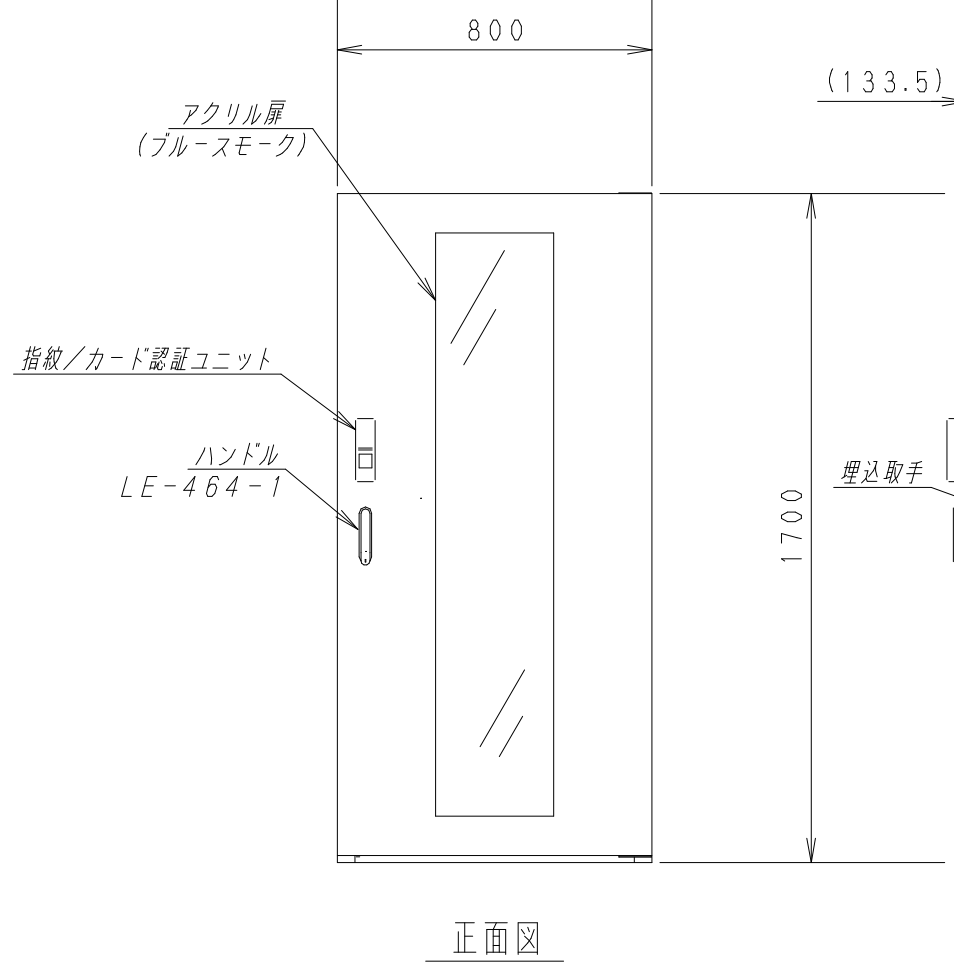

A

B

C

D

E

F

材質	スチール	検図	出図
仕上	焼付塗装 (レザーステン)	宮本	高地
色	アイボリー (6Y8.5/0.5)	量	5分
数量	1	単位	面

検図	出図
宮本	高地

件名	19インチラック YNRS8-1017-A
名称	19インチラック YNRS8-1017-A

作成日	2011年 10月 11日	単位	mm
サイズ	A3	スケール	1/20
図面番号	Y111011K28	シート	