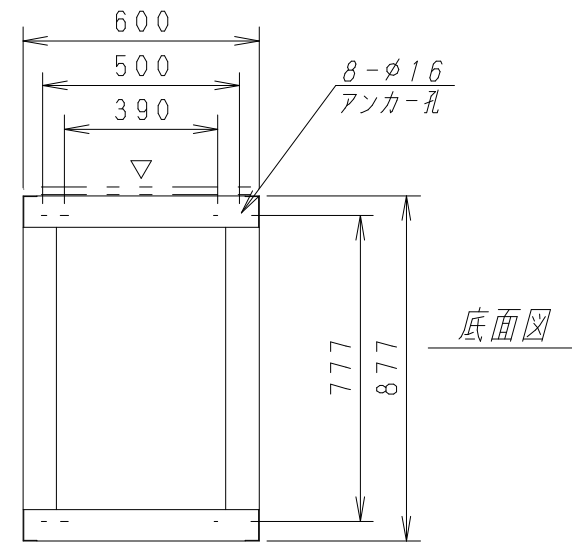

A

B

C

D

E

F

正面図

底面図

側面図

背面図

正面内観図

材質	スチール	検図	出図
仕上	焼付塗装 (レザ-サテン)	宮本	高地
色	アイボリー (6Y8.5/0.5)	艶	5分
数量	1	単位	面

検図	出図
宮本	高地

件名	19インチラック YNRS6-9015-A
名称	19インチラック YNRS6-9015-A

作成日	2011年 10月 11日	単位	mm
サイズ	A3	スケール	1/20
図面番号	Y111011K54	シート	