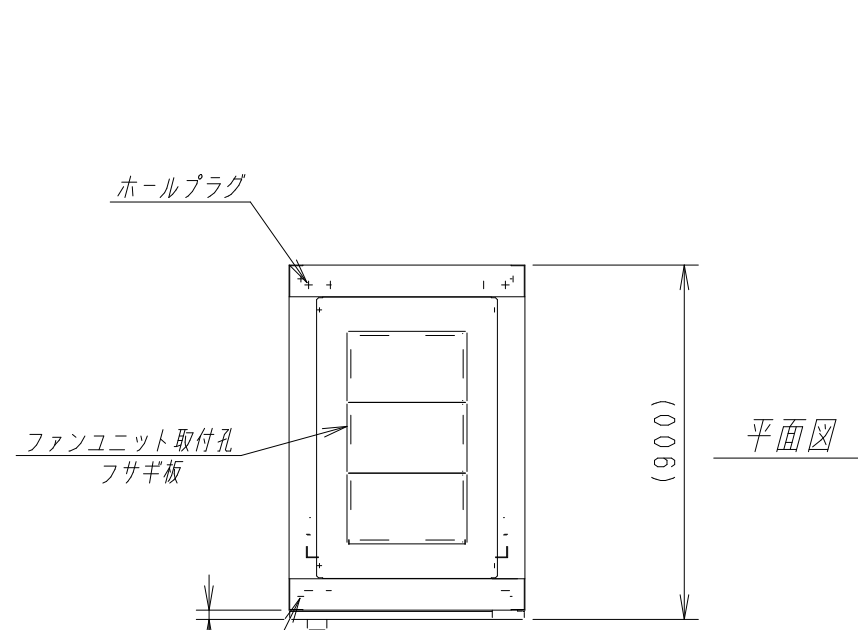

A

B

C

D

E

F

正面図

底面図

側面図

背面図

正面内観図

材質	スチール	検図	出図
仕上	焼付塗装 (レザ-サテン)	宮本	高地
色	アイボリー (6Y8.5/0.5)	艶	5分
数量	1	単位	面

検図	出図
宮本	高地

件名	19インチラック YNRS6-9015-A
名称	19インチラック YNRS6-9015-A

作成日	2011年 10月 11日	単位	mm
サイズ	A3	スケール	1/20
図面番号	Y111011K54	シート	