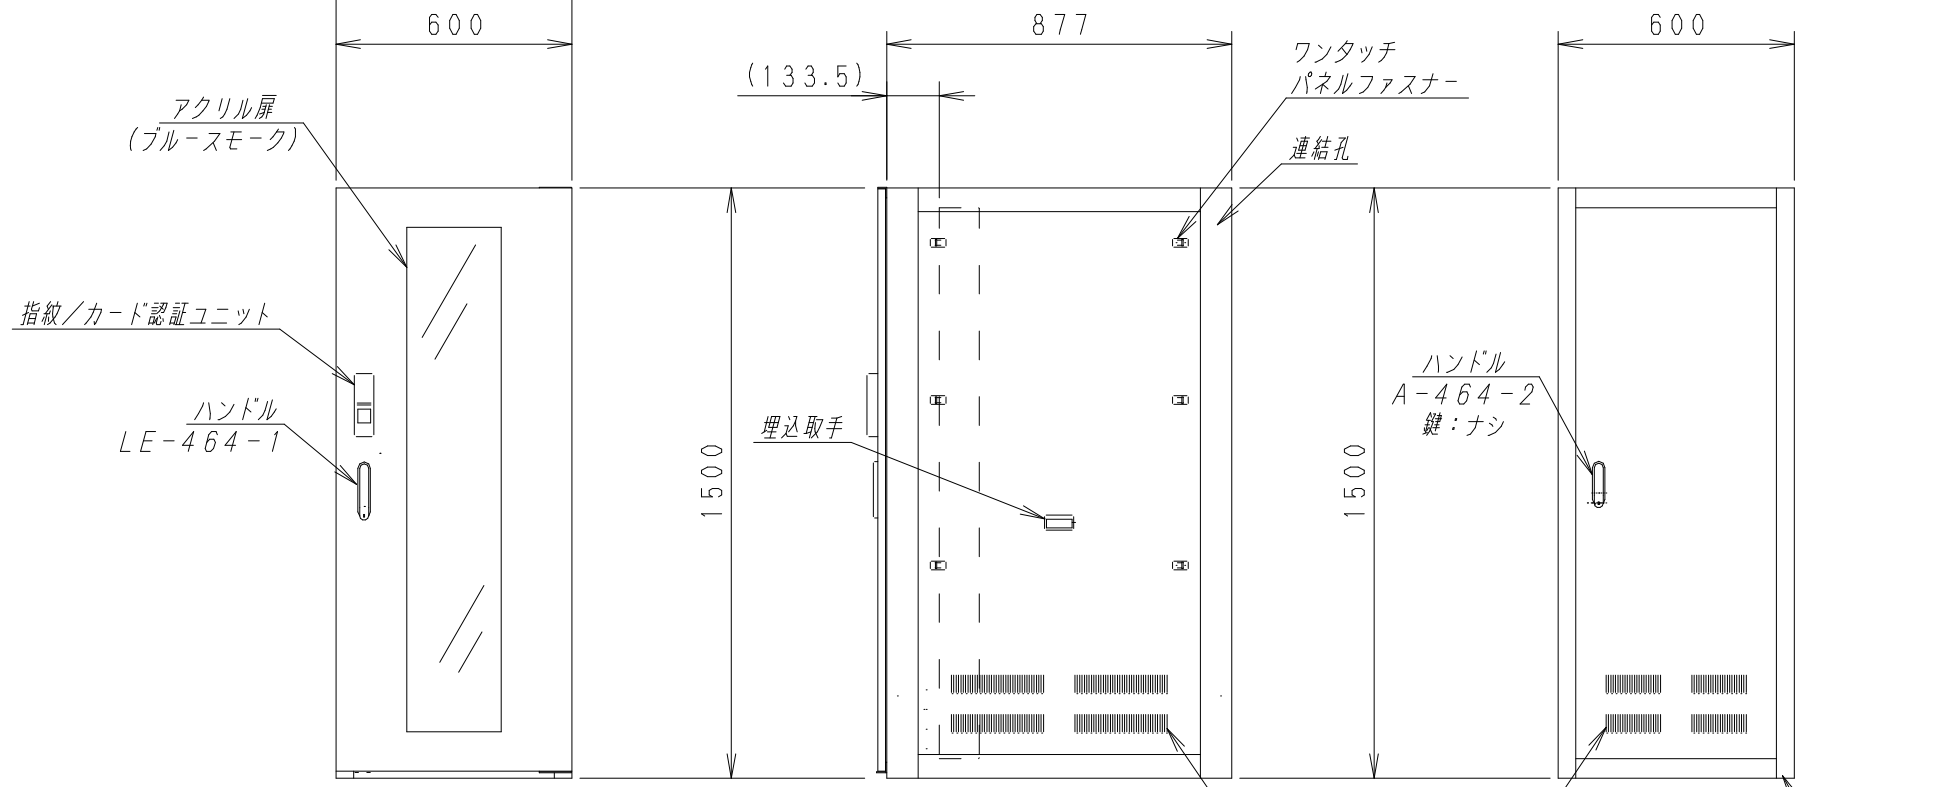

A

B

C

D

E

F

正面図

底面図

側面図

背面図

正面内観図

材質	スチール	検図	出図
仕上	焼付塗装 (レザ-サテン)	宮本	高地
色	アイボリー (6Y8.5/0.5)	艶	5分
数量	1	単位	面

検図	出図
宮本	高地

件名	19インチラック YNRS6-9015-A
名称	19インチラック YNRS6-9015-A

作成日	2011年 10月 11日	単位	mm
サイズ	A3	スケール	1/20
図面番号	Y111011K54	シート	