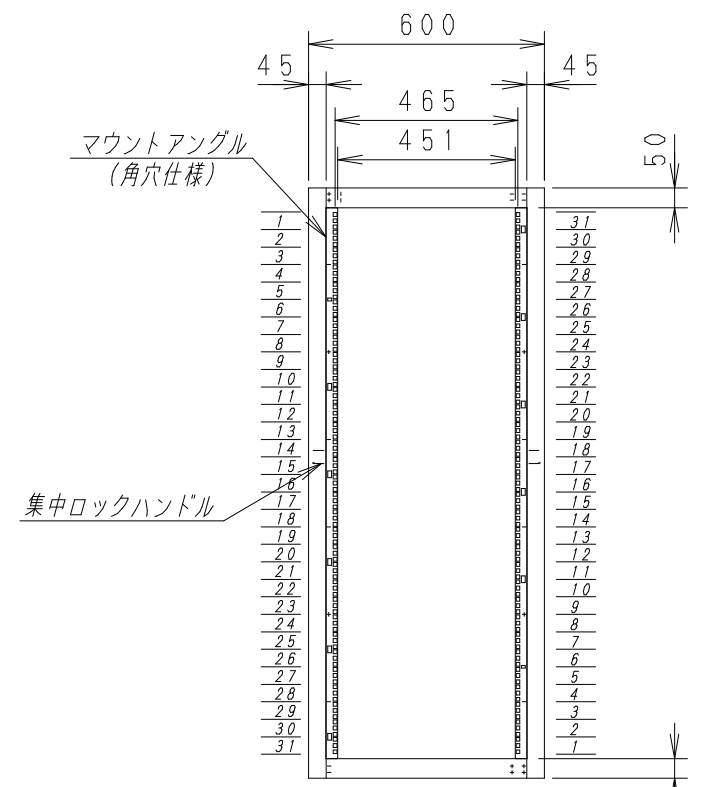

A

B

C

D

E

F

正面図

底面図

側面図

背面図

正面内観図

材質	スチール	検図	出図
仕上	焼付塗装 (レザ-サテン)	宮本	高地
色	アイボリー (6Y8.5/0.5)	艶	5分
数量	1	単位	面

検図	出図
宮本	高地

件名	19インチラック YNRS6-9015-A
名称	19インチラック YNRS6-9015-A

作成日	2011年 10月 11日	単位	mm
サイズ	A3	スケール	1/20
図面番号	Y111011K54	シート	