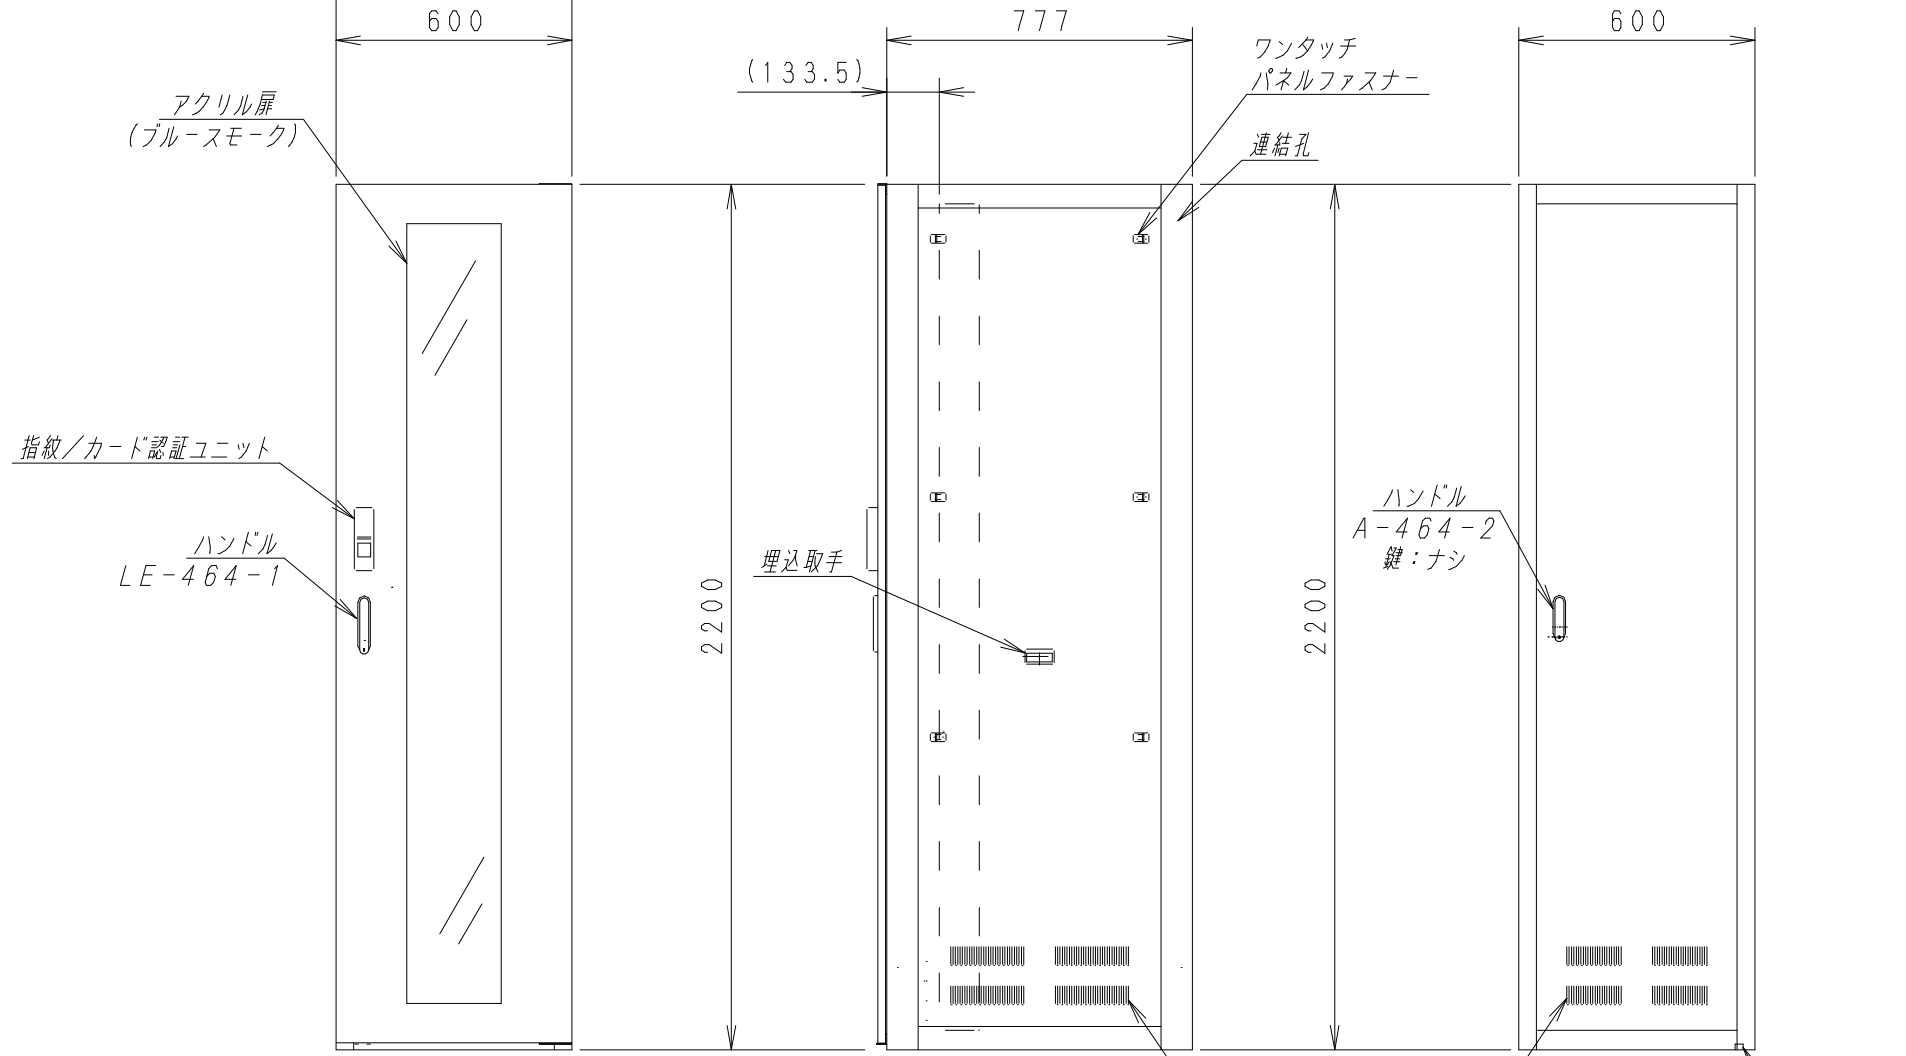

平面図

底面図

正面図

側面図

背面図

正面内観図

材質	スチール	検図	出図
仕上	焼付塗装 (レザサテン)	宮本	高地
色	アイボリー (6Y8.5/0.5)	艶	5分
数量	1	単位	面

検図	出図
宮本	高地

件名	19インチラック YNRS6-8022-A
名称	19インチラック YNRS6-8022-A

作成日	2011年 10月 12日	単位	mm
サイズ	A3	スケール	1/20
図面番号	Y111011K55	シート	