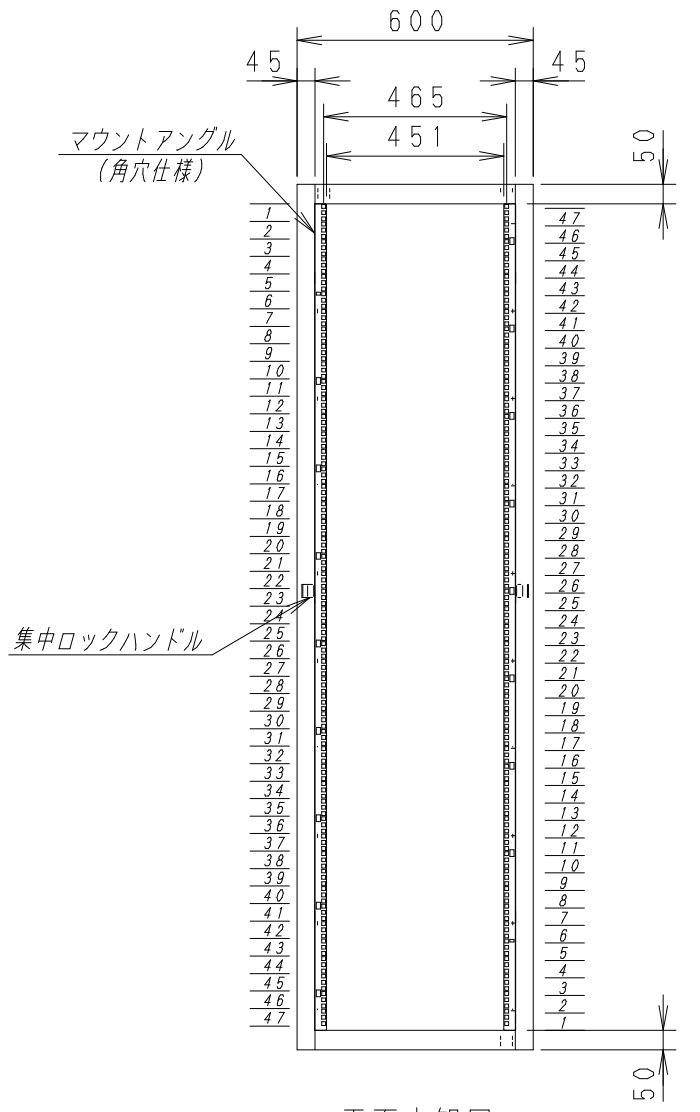

平面図

底面図

正面図

側面図

背面図

正面内観図

材質	スチール	検図	出図
仕上	焼付塗装 (レザサテン)	宮本	高地
色	アイボリー (6Y8.5/0.5)	艶	5分
数量	1	単位	面

検図	出図
宮本	高地

件名	19インチラック YNRS6-8022-A
名称	19インチラック YNRS6-8022-A

作成日	2011年 10月 12日	単位	mm
サイズ	A3	スケール	1/20
図面番号	Y111011K55	シート	