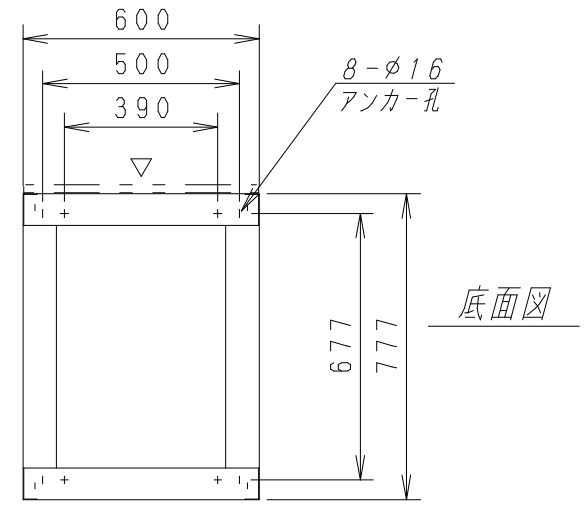

平面図

底面図

正面図

側面図

背面図

正面内観図

材質	スチール	検図	出図
仕上	焼付塗装 (レザサテン)	宮本	高地
色	アイボリー (6Y8.5/0.5)	艶	5分
数量	1	単位	面

検図	出図
宮本	高地

件名	19インチラック YNRS6-8022-A
名称	19インチラック YNRS6-8022-A

作成日	2011年 10月 12日	単位	mm
サイズ	A3	スケール	1/20
図面番号	Y111011K55	シート	