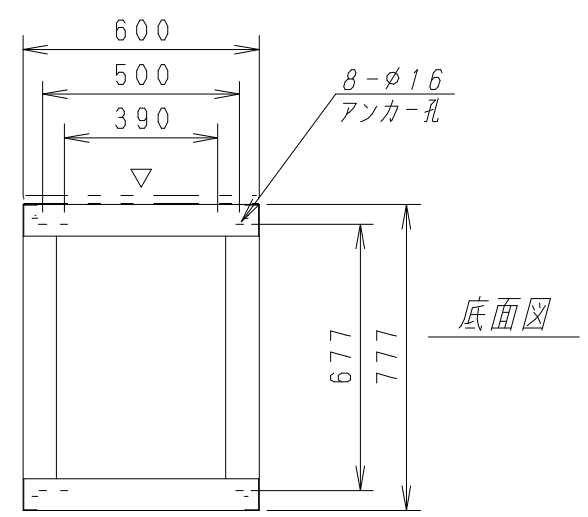

A

B

C

D

E

F

平面図

底面図

正面図

側面図

背面図

正面内観図

材質	スチール	検図	出図
仕上	焼付塗装 (レザーステン)	宮本	高地
色	アイボリー (6Y8.5/0.5)	艶	5分
数量	1	単位	面

検図	出図
宮本	高地

件名	19インチラック YNRS6-8015-A
名称	19インチラック YNRS6-8015-A

作成日	2011年 10月 11日	単位	mm
サイズ	A3	スケール	1/20
図面番号	Y111011K59	シート	