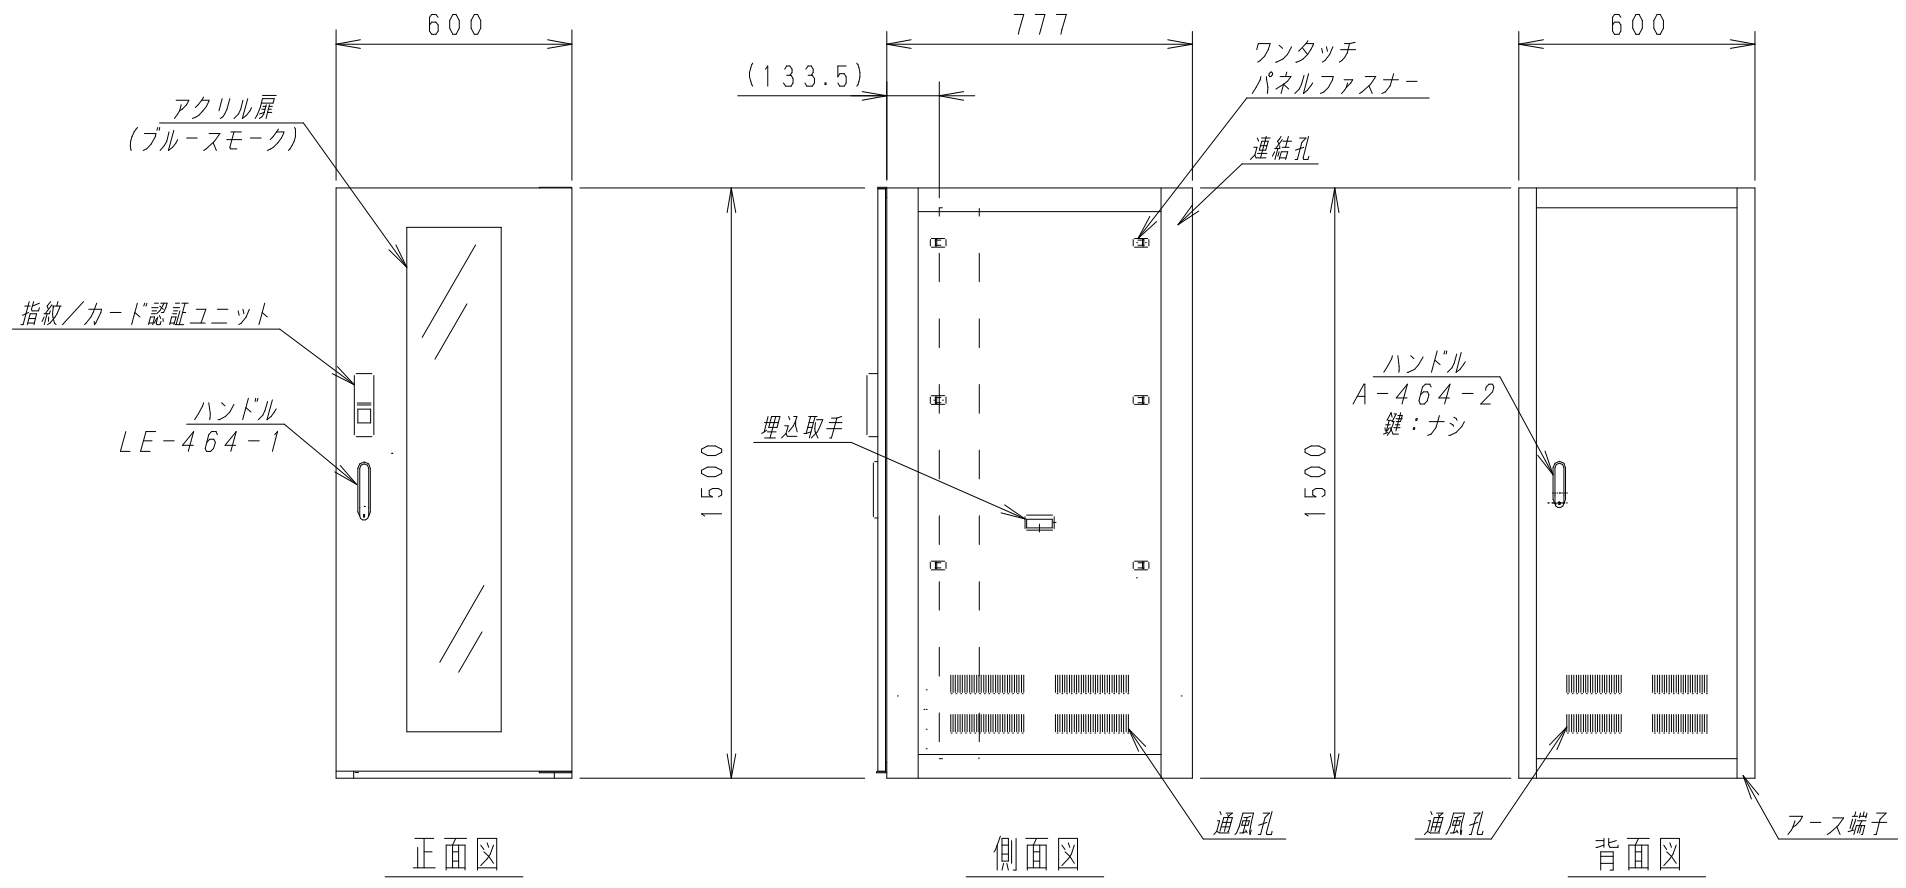

A

B

C

D

E

F

平面図

底面図

正面図

側面図

背面図

正面内観図

材質	スチール	検図	出図
仕上	焼付塗装 (レザーステン)	宮本	高地
色	アイボリー (6Y8.5/0.5)	艶	5分
数量	1	単位	面

検図	出図
宮本	高地

件名	19インチラック YNRS6-8015-A
名称	19インチラック YNRS6-8015-A

作成日	2011年 10月 11日	単位	mm
サイズ	A3	スケール	1/20
図面番号	Y111011K59	シート	