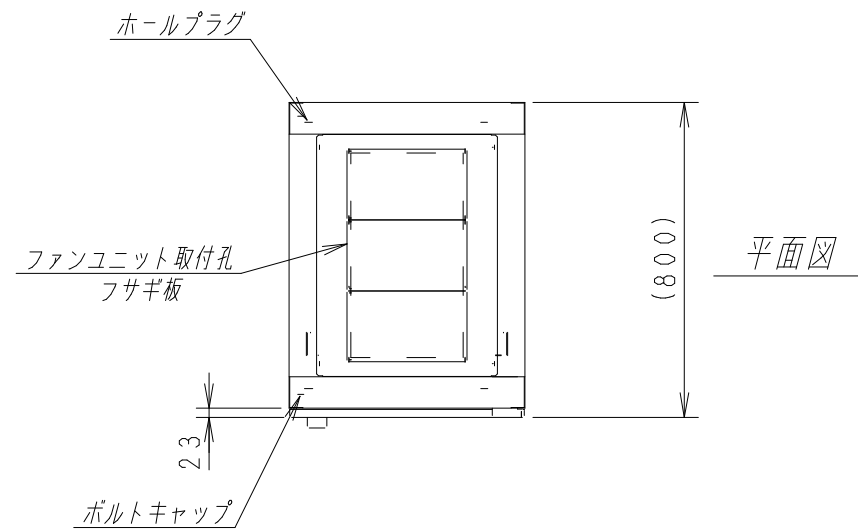

A

B

C

D

E

F

平面図

底面図

正面図

側面図

背面図

正面内観図

材質	スチール	検図	出図
仕上	焼付塗装 (レザーステン)	宮本	高地
色	アイボリー (6Y8.5/0.5)	艶	5分
数量	1	単位	面

検図	出図
宮本	高地

件名	19インチラック YNRS6-8015-A
名称	19インチラック YNRS6-8015-A

作成日	2011年 10月 11日	単位	mm
サイズ	A3	スケール	1/20
図面番号	Y111011K59	シート	