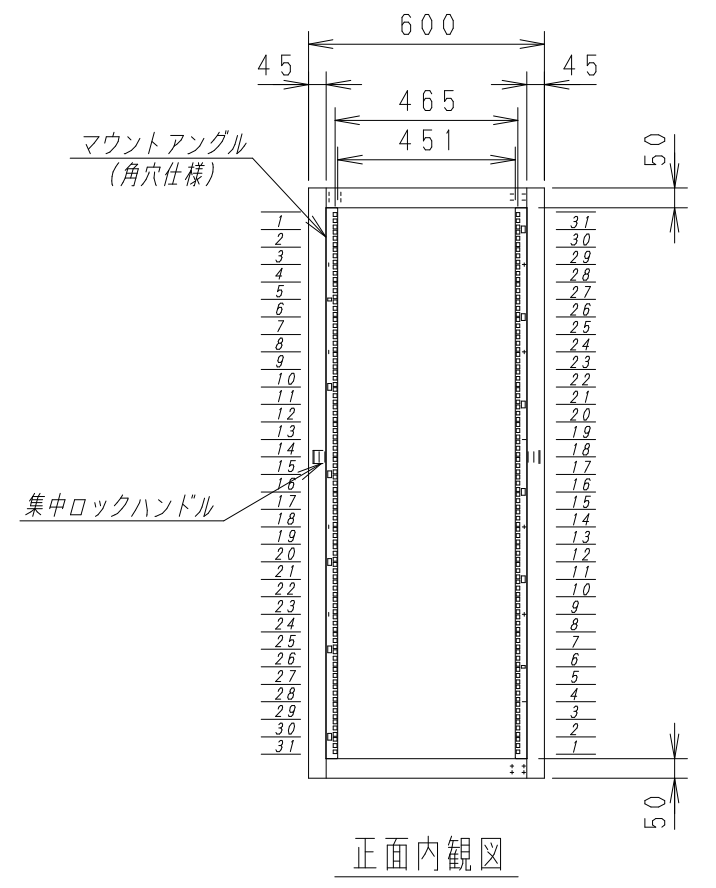

A

B

C

D

E

F

平面図

底面図

正面図

側面図

背面図

正面内観図

材質	スチール	検図	出図
仕上	焼付塗装 (レザーステン)	宮本	高地
色	アイボリー (6Y8.5/0.5)	艶	5分
数量	1	単位	面

検図	出図
宮本	高地

件名	19インチラック YNRS6-8015-A
名称	19インチラック YNRS6-8015-A

作成日	2011年 10月 11日	単位	mm
サイズ	A3	スケール	1/20
図面番号	Y111011K59	シート	