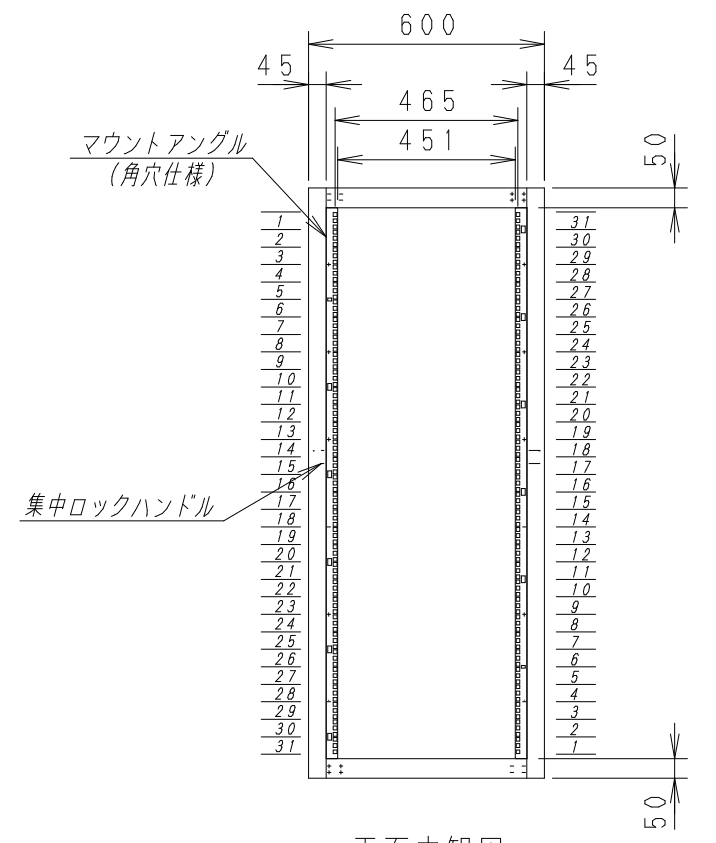

A

B

C

D

E

F

正面図

底面図

正面図

側面図

背面図

正面内観図

材質	スチール	検図	出図
仕上	焼付塗装 (レザ-サテン)	宮本	高地
色	アイボリー (6Y8.5/0.5)	数量	5分
数量	1	単位	面

検図	出図
宮本	高地

件名	19インチラック YNRK6-9015-A
名称	19インチラック YNRK6-9015-A

作成日	2011年 10月 12日	単位	mm
サイズ	A3	スケール	1/20
図面番号	Y1111012K34	シート	