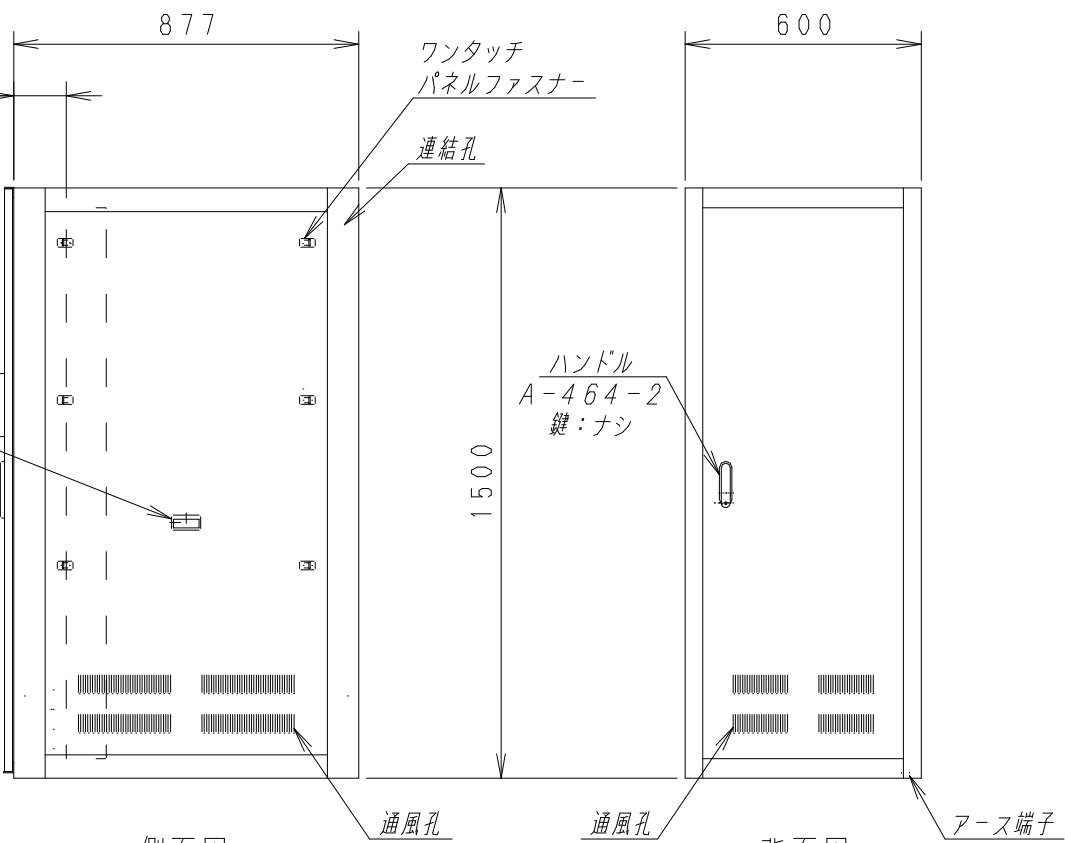

A

B

C

D

E

F

正面図

底面図

正面図

側面図

背面図

正面内観図

材質	スチール	検図	出図
仕上	焼付塗装 (レザ-サテン)	宮本	高地
色	アイボリー (6Y8.5/0.5)	数量	5分
数量	1	単位	面

検図	出図
宮本	高地

件名	19インチラック YNRK6-9015-A
名称	19インチラック YNRK6-9015-A

作成日	2011年 10月 12日	単位	mm
サイズ	A3	スケール	1/20
図面番号	Y1111012K34	シート	