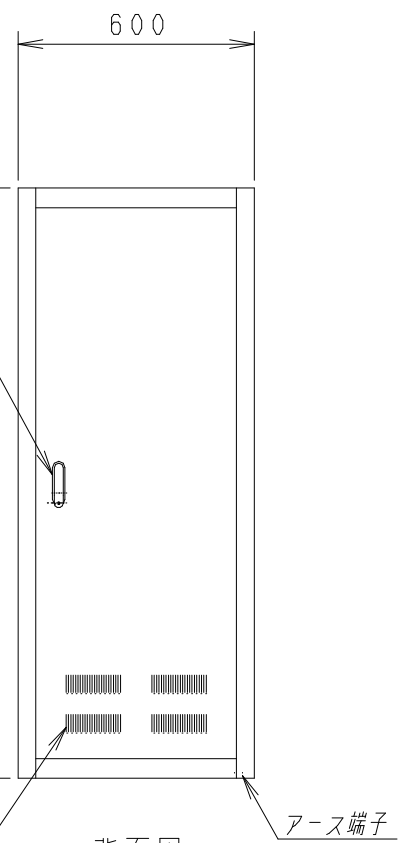

A

B

C

D

E

F

正面図

底面図

正面図

側面図

背面図

正面内観図

材質	スチール	検図	出図
仕上	焼付塗装 (レザ-サテン)	宮本	高地
色	アイボリー (6Y8.5/0.5)	数量	5分
数量	1	単位	面

検図	出図
宮本	高地

件名	19インチラック YNRK6-9015-A
名称	19インチラック YNRK6-9015-A

作成日	2011年 10月 12日	単位	mm
サイズ	A3	スケール	1/20
図面番号	Y1111012K34	シート	