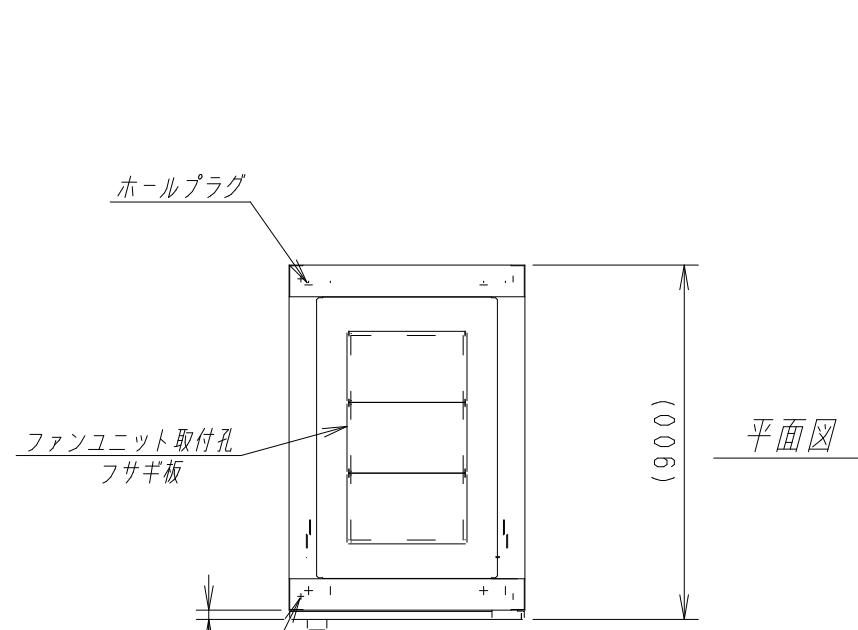

A

B

C

D

E

F

正面図

底面図

正面図

側面図

背面図

正面内観図

材質	スチール	検図	出図
仕上	焼付塗装 (レザ-サテン)	宮本	高地
色	アイボリー (6Y8.5/0.5)	数量	5分
数量	1	単位	面

検図	出図
宮本	高地

件名	19インチラック YNRK6-9015-A
名称	19インチラック YNRK6-9015-A

作成日	2011年 10月 12日	単位	mm
サイズ	A3	スケール	1/20
図面番号	Y1111012K34	シート	