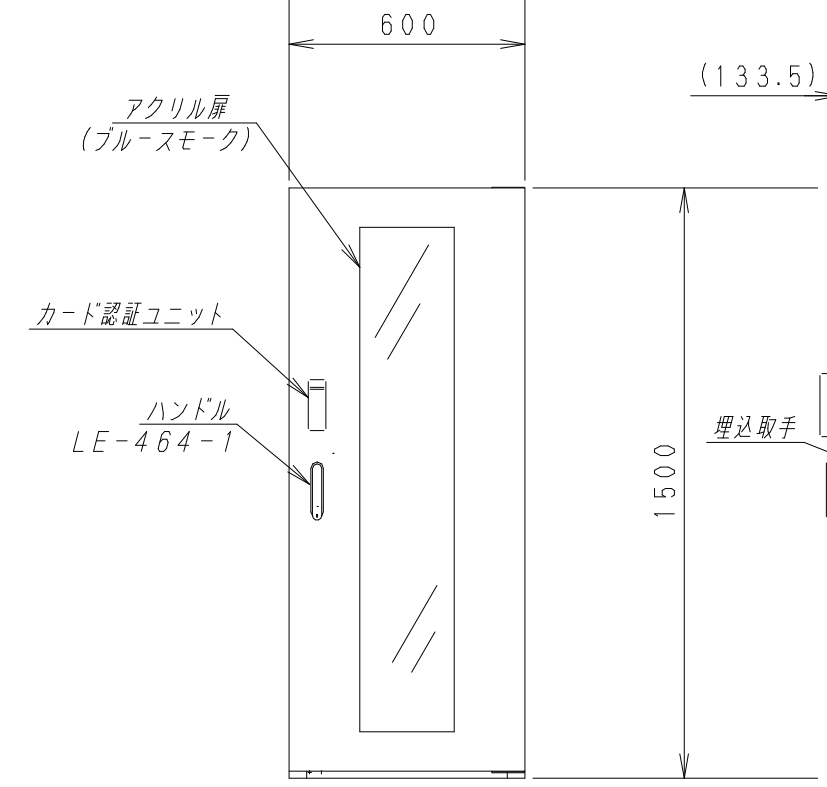

A

B

C

D

E

F

正面図

底面図

正面図

側面図

背面図

正面内観図

材質	スチール	検図	出図
仕上	焼付塗装 (レザ-サテン)	宮本	高地
色	アイボリー (6Y8.5/0.5)	数量	5分
数量	1	単位	面

検図	出図
宮本	高地

件名	19インチラック YNRK6-9015-A
名称	19インチラック YNRK6-9015-A

作成日	2011年 10月 12日	単位	mm
サイズ	A3	スケール	1/20
図面番号	Y1111012K34	シート	