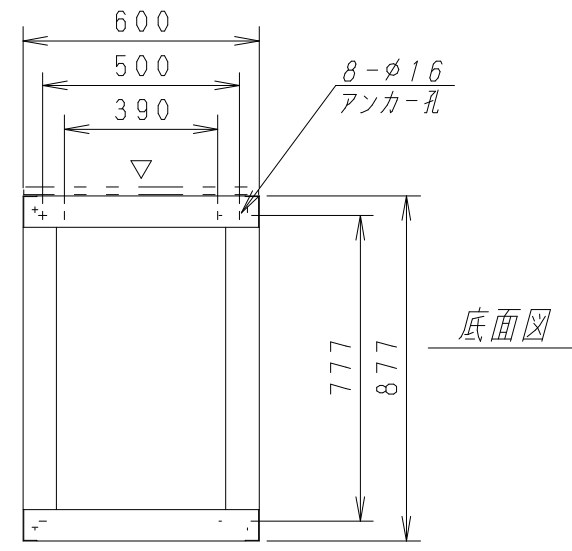

A

B

C

D

E

F

正面図

底面図

正面図

側面図

背面図

正面内観図

材質	スチール	検図	出図
仕上	焼付塗装 (レザ-サテン)	宮本	高地
色	アイボリー (6Y8.5/0.5)	数量	5分
数量	1	単位	面

検図	出図
宮本	高地

件名	19インチラック YNRK6-9015-A
名称	19インチラック YNRK6-9015-A

作成日	2011年 10月 12日	単位	mm
サイズ	A3	スケール	1/20
図面番号	Y1111012K34	シート	