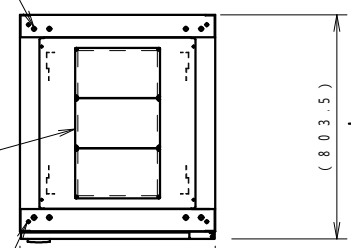

8-φ16  
ホールプラグ

ファンユニット取付孔  
フサギ板

4-M12  
ボルトキャップ

平面図

底面図

アクリル扉  
(ブルースモーク)

カード認証ユニット

ハンドル  
LE-464-1

正面図

側面図

通風孔

埋込取手

ワンタッチ  
パネルファスナー

ハンドル  
A-464-2  
鍵: ナシ

通風孔

背面図

アース端子

正面内観図

マウントアングル  
(角穴仕様)

集中ロックハンドル

材質	スチール	検図	出図
仕上	焼付塗装 (レザ-サテン)	高地	宮本
色	アイボリー (6Y8.5/0.5)	艶	5分
数量	1	単位	面

件名	カード認証セキュリティラック YNRC7-8020-A
----	--------------------------------

作成日	2022年 01月 25日	単位	mm
図面番号	Y220125Z23	サイズ	A3
		スケール	1/20
		シート	