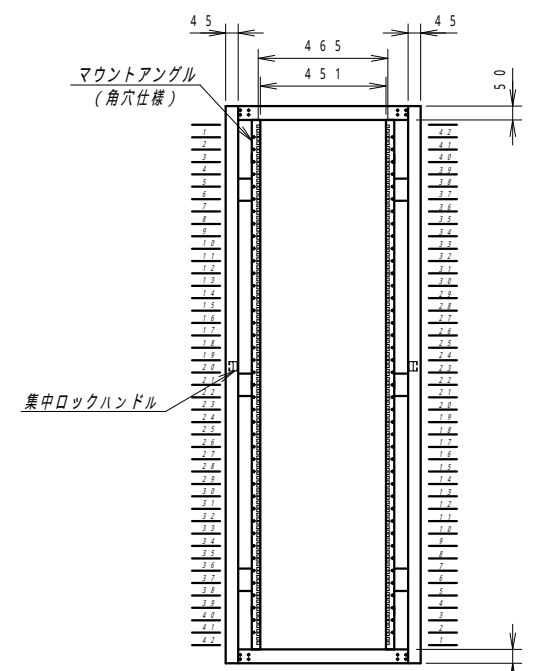

8-φ16  
ホールプラグ

ファンユニット取付孔  
フサギ板

4-M12  
ボルトキャップ

平面図

底面図

アクリル扉  
(ブルースモーク)

カード認証ユニット

ハンドル  
LE-464-1

正面図

側面図

通風孔

埋込取手

ワンタッチ  
パネルファスナー

ハンドル  
A-464-2  
鍵: ナシ

通風孔

背面図

アース端子

正面内観図

マウントアングル  
(角穴仕様)

集中ロックハンドル

材質	スチール	検図	出図
仕上	焼付塗装 (レザ-サテン)	高地	宮本
色	アイボリー (6Y8.5/0.5)	艶	5分
数量	1	単位	面

件名	カード認証セキュリティラック YNRC7-8020-A
----	--------------------------------

作成日	2022年 01月 25日	単位	mm
図面番号	Y220125Z23	サイズ	A3
		スケール	1/20
		シート	