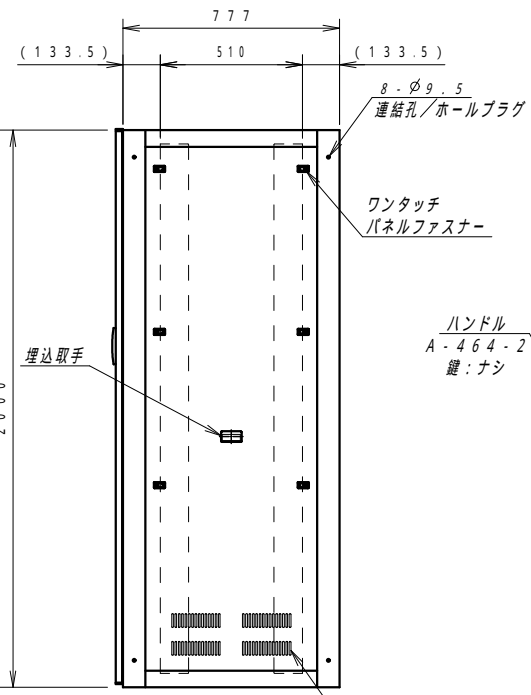

8-φ16  
ホールプラグ

ファンユニット取付孔  
フサギ板

4-M12  
ボルトキャップ

平面図

底面図

アクリル扉  
(ブルースモーク)

カード認証ユニット

ハンドル  
LE-464-1

正面図

側面図

通風孔

埋込取手

ワンタッチ  
パネルファスナー

ハンドル  
A-464-2  
鍵: ナシ

通風孔

背面図

アース端子

正面内観図

マウントアングル  
(角穴仕様)

集中ロックハンドル

材質	スチール	検図	出図
仕上	焼付塗装 (レザ-サテン)	高地	宮本
色	アイボリー (6Y8.5/0.5)	艶	5分
数量	1	単位	面

件名	カード認証セキュリティラック YNRC7-8020-A
----	--------------------------------

作成日	2022年 01月 25日	単位	mm
図面番号	Y220125Z23	サイズ	A3
		スケール	1/20
		シート	