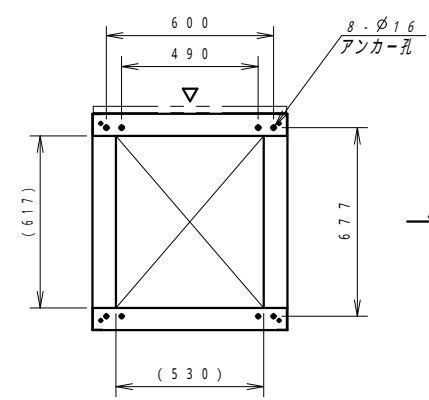

8-φ16  
ホールプラグ

ファンユニット取付孔  
フサギ板

4-M12  
ボルトキャップ

平面図

底面図

アクリル扉  
(ブルースモーク)

カード認証ユニット

ハンドル  
LE-464-1

正面図

側面図

通風孔

埋込取手

ワンタッチ  
パネルファスナー

ハンドル  
A-464-2  
鍵: ナシ

通風孔

背面図

アース端子

正面内観図

マウントアングル  
(角穴仕様)

集中ロックハンドル

材質	スチール	検図	出図
仕上	焼付塗装 (レザ-サテン)	高地	宮本
色	アイボリー (6Y8.5/0.5)	艶	5分
数量	1	単位	面

件名	カード認証セキュリティラック YNRC7-8020-A
----	--------------------------------

作成日	2022年 01月 25日	単位	mm
図面番号	Y220125Z23	サイズ	A3
		スケール	1/20
		シート	