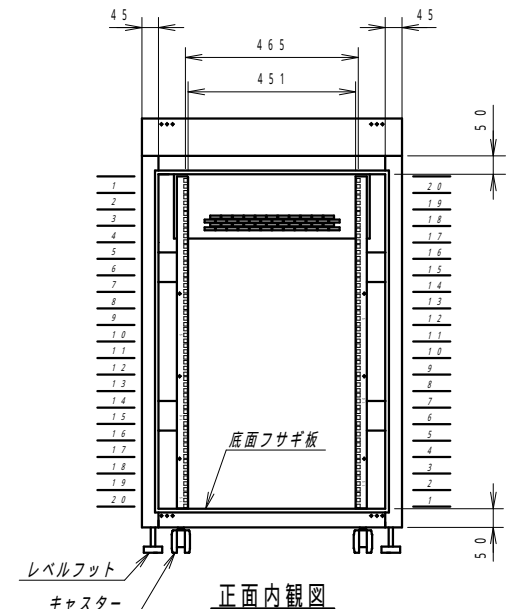

平面図

正面図

側面図

背面図

正面内観図

材質	スチール	検図	出図
仕上	焼付塗装 (レザーサテン)	高地	宮本
色	ホワイトグレー (N8.5)	数量	5分
数量	1	単位	台

件名	サイレントハーフラック
名称	Y NFMH7-7010-AD

作成日	2020年 04月 01日	単位	mm
図面番号	Y160715Z02-1	サイズ	A3
		スケール	1/15
		シート	