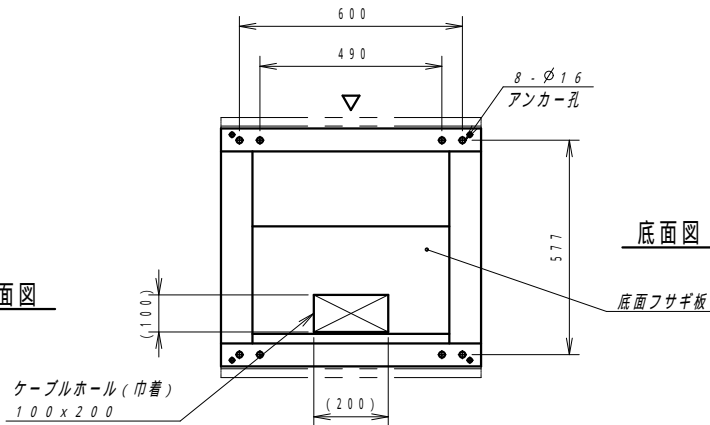

平面図

正面図

側面図

背面図

正面内観図

材質	スチール	検図	出図
仕上	焼付塗装 (レザーサテン)	高地	宮本
色	ホワイトグレー (N8.5)	数量	5分
数量	1	単位	台

件名	サイレントハーフラック
名称	Y NFMH7-7010-AD

作成日	2020年 04月 01日	単位	mm
図面番号	Y160715Z02-1	サイズ	A3
		スケール	1/15
		シート	