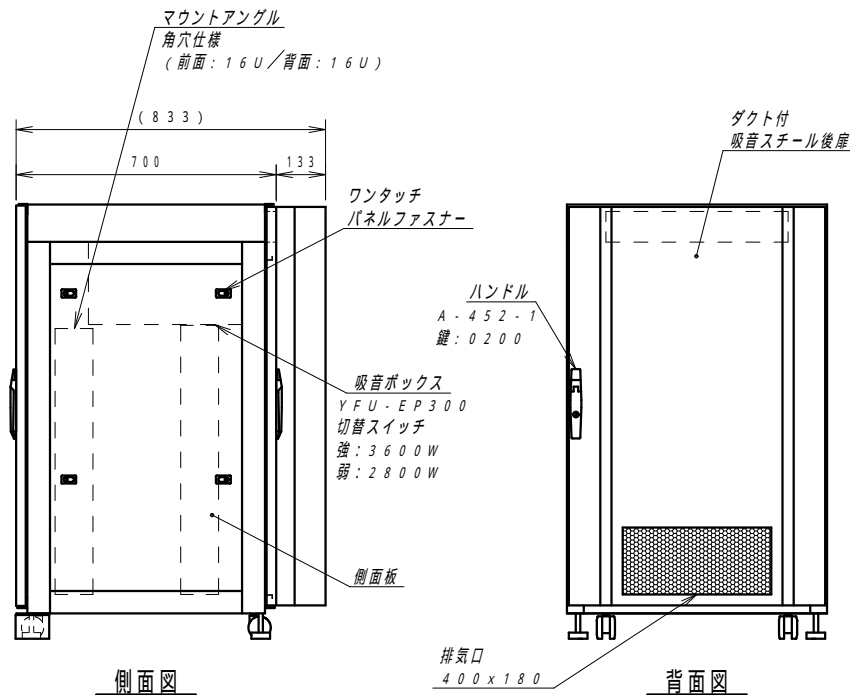

平面図

正面図

側面図

背面図

正面内観図

材質	スチール	検図	出図
仕上	焼付塗装 (レザーサテン)	高地	宮本
色	ホワイトグレー (N8.5)	数量	5分
数量	1	単位	台

件名	サイレントハーフラック
名称	Y NFMH7-7010-AD

作成日	2020年 04月 01日	単位	mm
図面番号	Y160715Z02-1	サイズ	A3
		スケール	1/15
		シート	