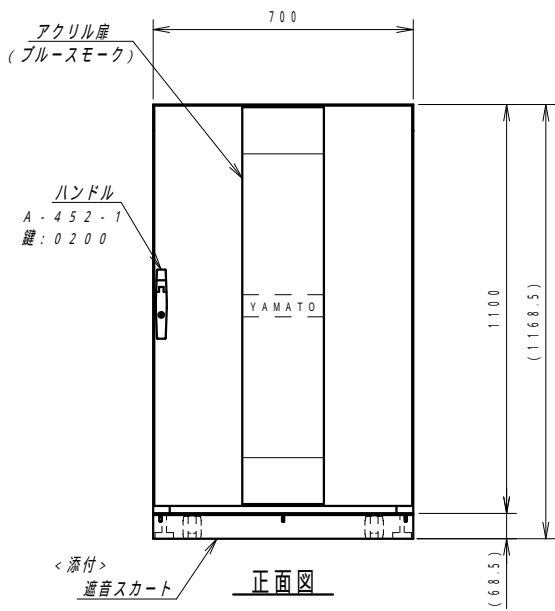

平面図

正面図

側面図

背面図

正面内観図

材質	スチール	検図	出図
仕上	焼付塗装 (レザーサテン)	高地	宮本
色	ホワイトグレー (N8.5)	数量	5分
数量	1	単位	台

件名	サイレントハーフラック
名称	Y NFMH7-7010-AD

作成日	2020年 04月 01日	単位	mm
図面番号	Y160715Z02-1	サイズ	A3
		スケール	1/15
		シート	