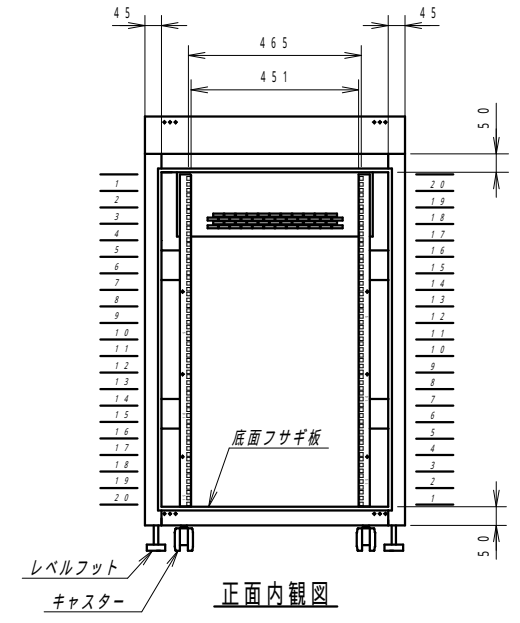

平面図

底面図

正面図

側面図

背面図

正面内観図

材質	スチール	検図	出図
仕上	焼付塗装 (レザーサテン)	高地	宮本
色	ホワイトグレー (N8.5)	数量	5分
数量	1	単位	台

件名	サイレントハーフラック YNFMH7-1010-AD
----	-------------------------------

作成日	2020年 04月 01日	単位	mm
図面番号	Y160715Z05-1	サイズ	A3
		スケール	1/15
			シート