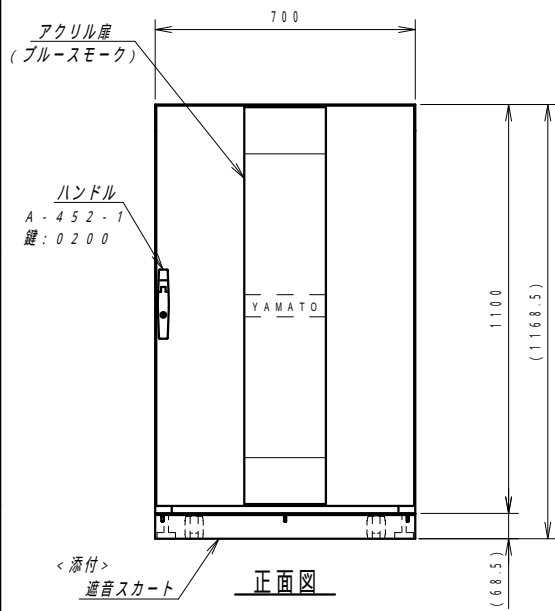

平面図

底面図

正面図

側面図

背面図

正面内観図

材質	スチール	検図	出図
仕上	焼付塗装 (レザーサテン)	高地	宮本
色	ホワイトグレー (N8.5)	数量	5分
数量	1	単位	台

件名	サイレントハーフラック YNFMH7-1010-AD
----	-------------------------------

作成日	2020年 04月 01日	単位	mm
図面番号	Y160715Z05-1	サイズ	A3
		スケール	1/15
			シート