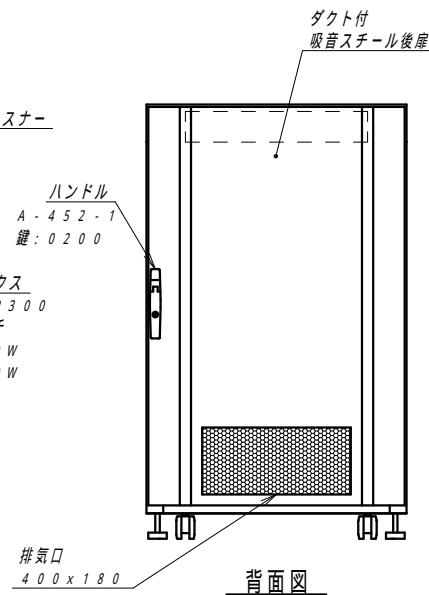

平面図

底面図

正面図

側面図

背面図

正面内観図

材質	スチール	検図	出図
仕上	焼付塗装 (レザーサテン)	高地	宮本
色	ホワイトグレー (N8.5)	数量	5分
数量	1	単位	台

件名	サイレントハーフラック YNFMH7-1010-AD
----	-------------------------------

作成日	2020年 04月 01日	単位	mm
図面番号	Y160715Z05-1	サイズ	A3
		スケール	1/15
			シート