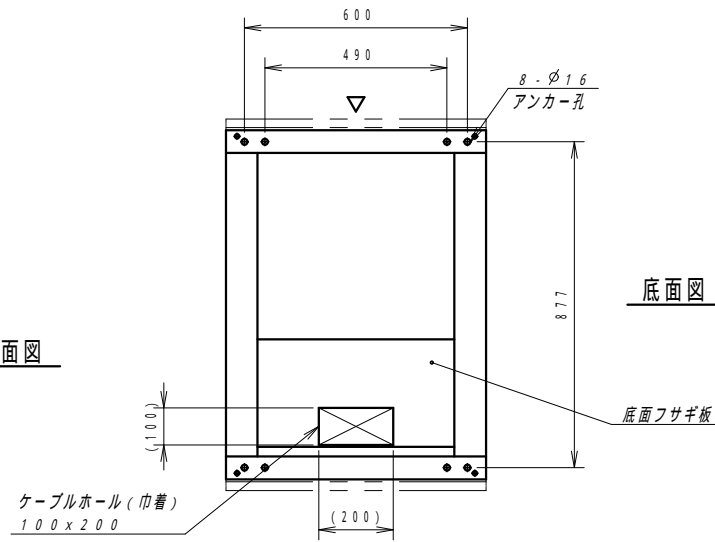

平面図

底面図

正面図

側面図

背面図

正面内観図

材質	スチール	検図	出図
仕上	焼付塗装 (レザーサテン)	高地	宮本
色	ホワイトグレー (N8.5)	数量	5分
数量	1	単位	台

件名	サイレントハーフラック YNFMH7-1010-AD
----	-------------------------------

作成日	2020年 04月 01日	単位	mm
図面番号	Y160715Z05-1	サイズ	A3
		スケール	1/15
			シート