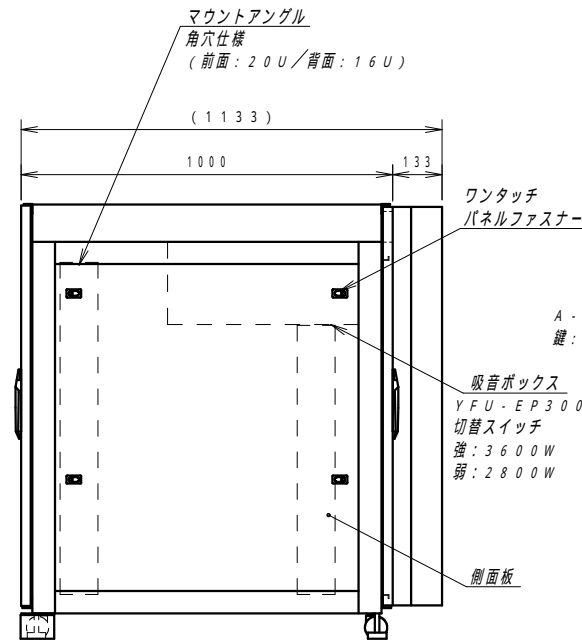

平面図

底面図

正面図

側面図

背面図

正面内観図

材質	スチール	検図	出図
仕上	焼付塗装 (レザーサテン)	高地	宮本
色	ホワイトグレー (N8.5)	数量	5分
数量	1	単位	台

件名	サイレントハーフラック YNFMH7-1010-AD
----	-------------------------------

作成日	2020年 04月 01日	単位	mm
図面番号	Y160715Z05-1	サイズ	A3
		スケール	1/15
			シート