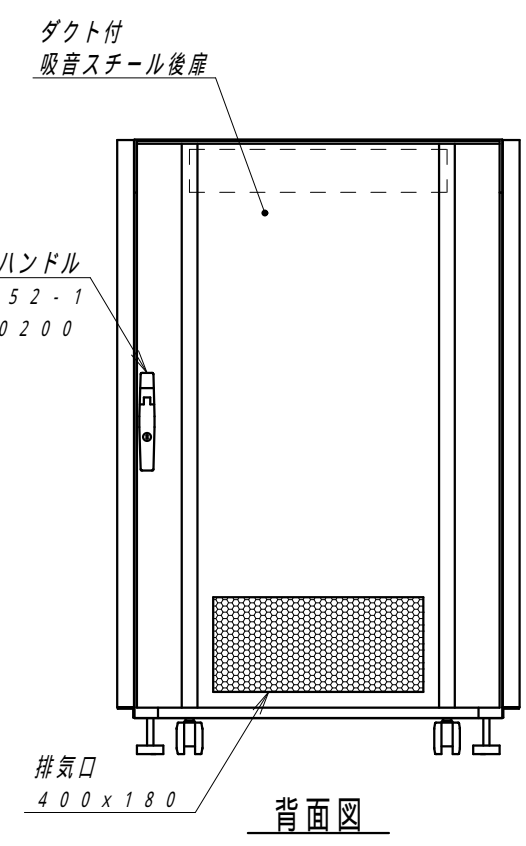

平面図

側面内観図  
(側面外カバー無し)

底面図

正面図

側面図

背面図

正面内観図

材質	スチール	検図	出図
仕上	焼付塗装 (レザーサテン)		
色	ホワイトグレー (N8.5) / 黒 (N-1)	艶	5分
数量	1	単位	面

件名	
名称	サイレントハーフ ハイスペック YNFMH(2)7-9010-AD

作成日	2023年 04月 27日	単位	mm
図面番号	Y230330Y09-1	サイズ	A3
		スケール	1/15
		シート	