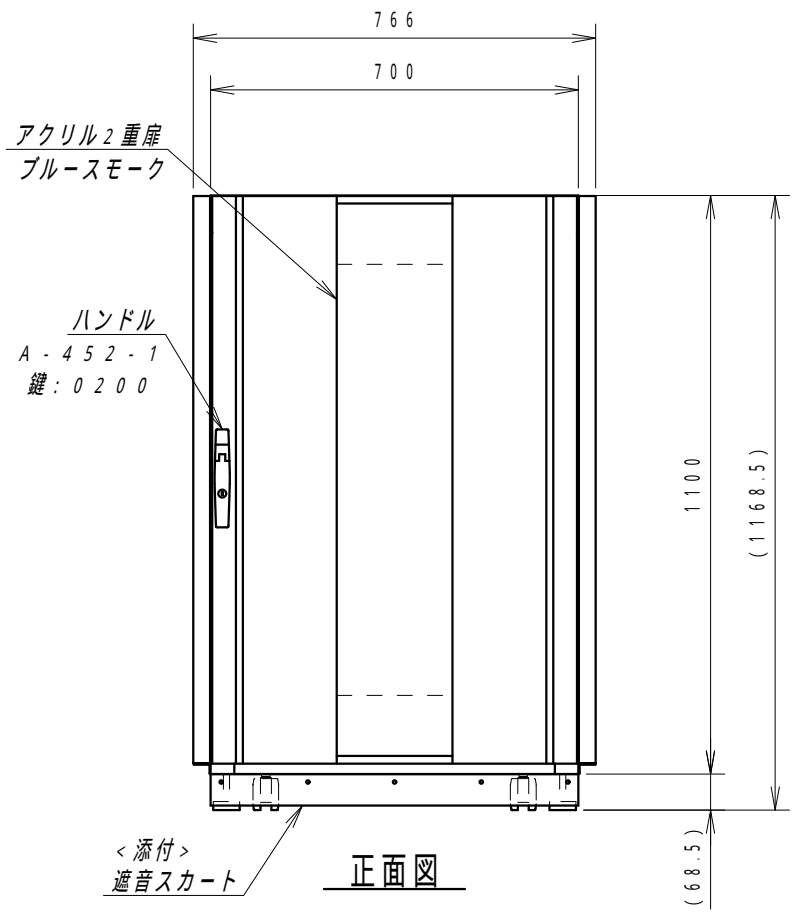

平面図

側面内観図  
(側面外カバー無し)

底面図

正面図

側面図

背面図

正面内観図

材質	スチール	検図	出図
仕上	焼付塗装 (レザーサテン)		
色	ホワイトグレー (N8.5) / 黒 (N-1)	艶	5分
数量	1	単位	面

件名	
名称	サイレントハーフ ハイスペック YNFMH(2)7-9010-AD

作成日	2023年 04月 27日	単位	mm
図面番号	Y230330Y09-1	サイズ	A3
		スケール	1/15
		シート	