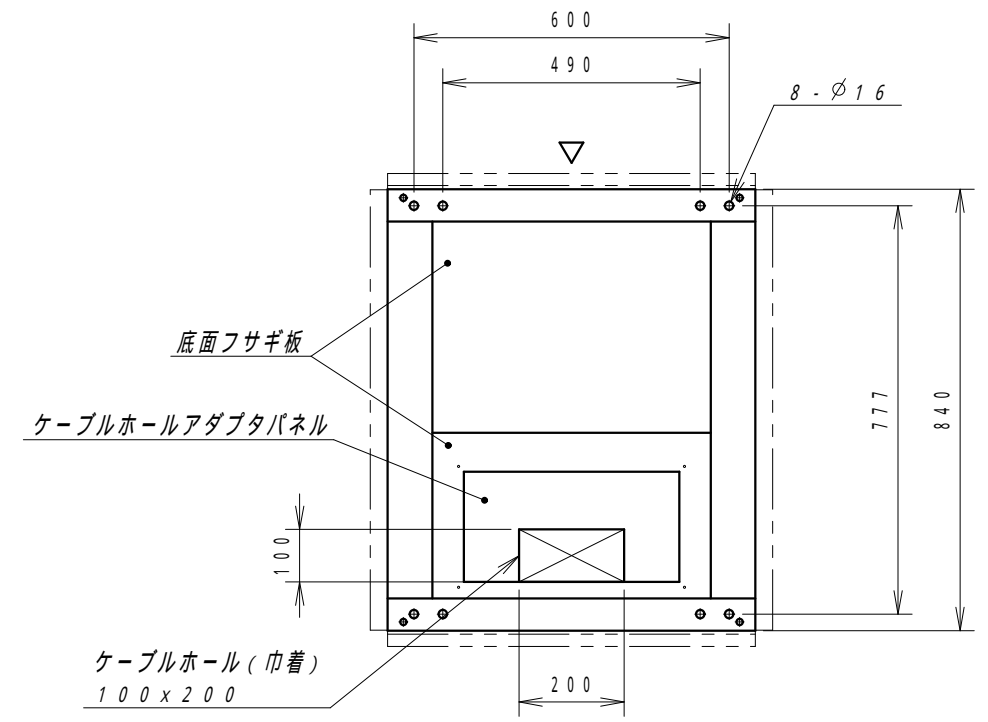

平面図

側面内観図  
(側面外カバー無し)

底面図

正面図

側面図

背面図

正面内観図

材質	スチール	検図	出図
仕上	焼付塗装 (レザーサテン)		
色	ホワイトグレー (N8.5) / 黒 (N-1)	艶	5分
数量	1	単位	面

件名	
名称	サイレントハーフ ハイスペック YNFMH(2)7-9010-AD

作成日	2023年 04月 27日	単位	mm
図面番号	Y230330Y09-1	サイズ	A3
		スケール	1/15
		シート	