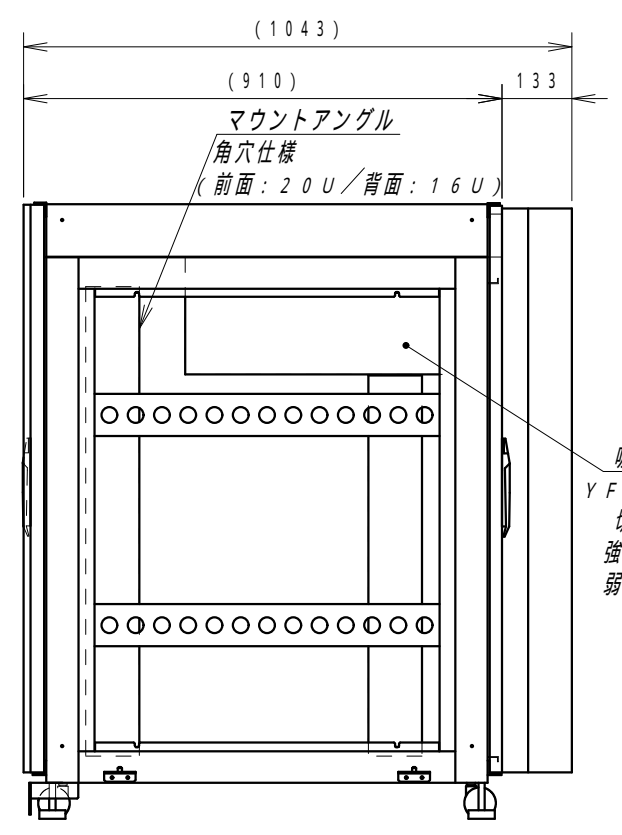

平面図

側面内観図  
(側面外カバー無し)

底面図

正面図

側面図

背面図

正面内観図

材質	スチール	検図	出図
仕上	焼付塗装 (レザーサテン)		
色	ホワイトグレー (N8.5) / 黒 (N-1)	艶	5分
数量	1	単位	面

件名	
名称	サイレントハーフ ハイスペック YNFMH(2)7-9010-AD

作成日	2023年 04月 27日	単位	mm
図面番号	Y230330Y09-1	サイズ	A3
		スケール	1/15
		シート	