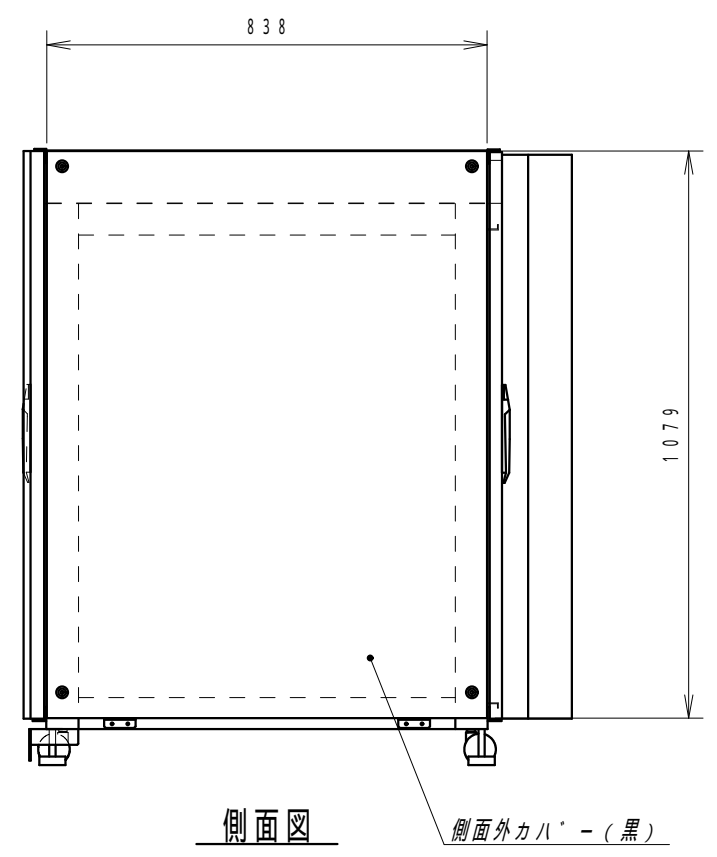

平面図

側面内観図  
(側面外カバー無し)

底面図

正面図

側面図

背面図

正面内観図

材質	スチール	検図	出図
仕上	焼付塗装 (レザーサテン)		
色	ホワイトグレー (N8.5) / 黒 (N-1)	艶	5分
数量	1	単位	面

件名	
名称	サイレントハーフ ハイスペック YNFMH(2)7-9010-AD

作成日	2023年 04月 27日	単位	mm
図面番号	Y230330Y09-1	サイズ	A3
		スケール	1/15
		シート	