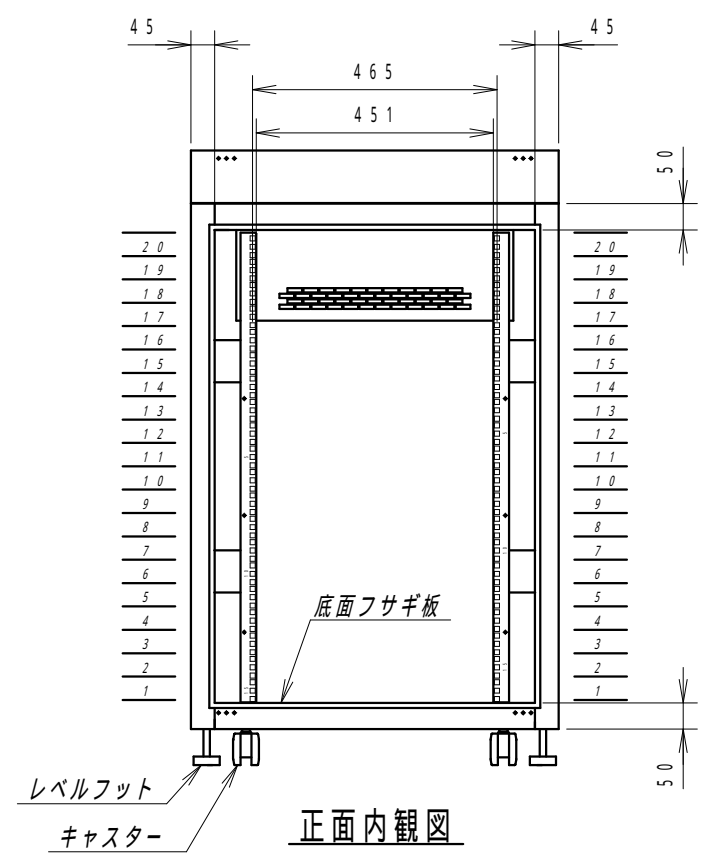

平面図

側面内観図  
(側面外カバー無し)

底面図

正面図

側面図

背面図

正面内観図

材質	スチール	検図	出図
仕上	焼付塗装 (レザーサテン)		
色	ホワイトグレー (N8.5) / 黒 (N-1)	艶	5分
数量	1	単位	面

件名	
名称	サイレントハーフ ハイスペック YNFMH(2)7-9010-AD

作成日	2023年 04月 27日	単位	mm
図面番号	Y230330Y09-1	サイズ	A3
		スケール	1/15
		シート	