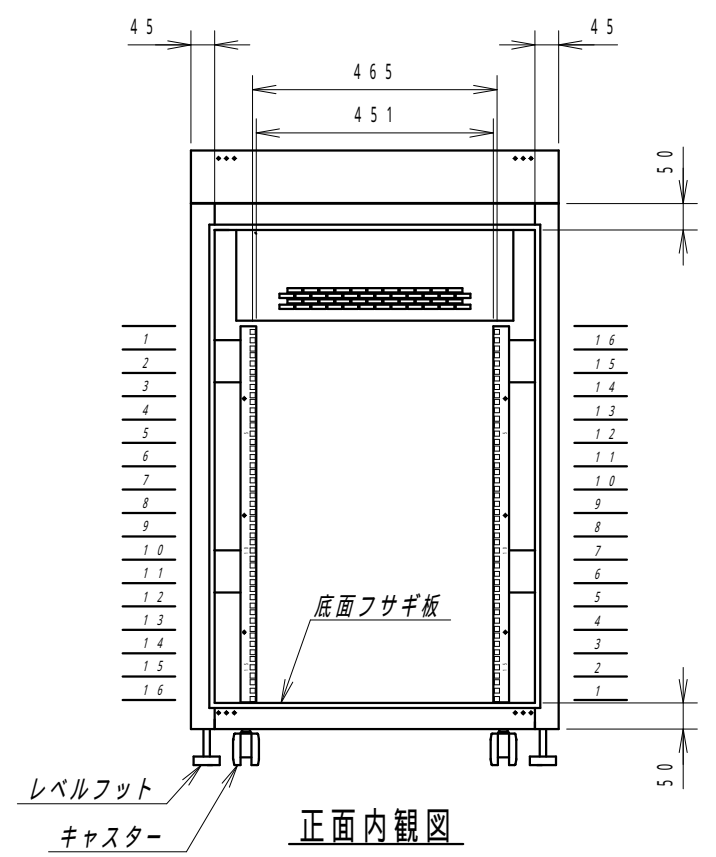

平面図

側面内観図  
(側面外カバー無し)

底面図

正面図

側面図  
側面外カバー (黒)

背面図

正面内観図

材質	スチール	検図	出図
仕上	焼付塗装 (レザーサテン)		
色	ホワイトグレー (N8.5) / 黒 (N-1)	艶	5分
数量	1	単位	面

件名	
名称	サイレントハーフ ハイスペック YNFMH(2)7-8010-AD

作成日	2023年 04月 27日	単位	mm
図面番号	Y230330Y08-1	サイズ	A3
		スケール	1/15
		シート	