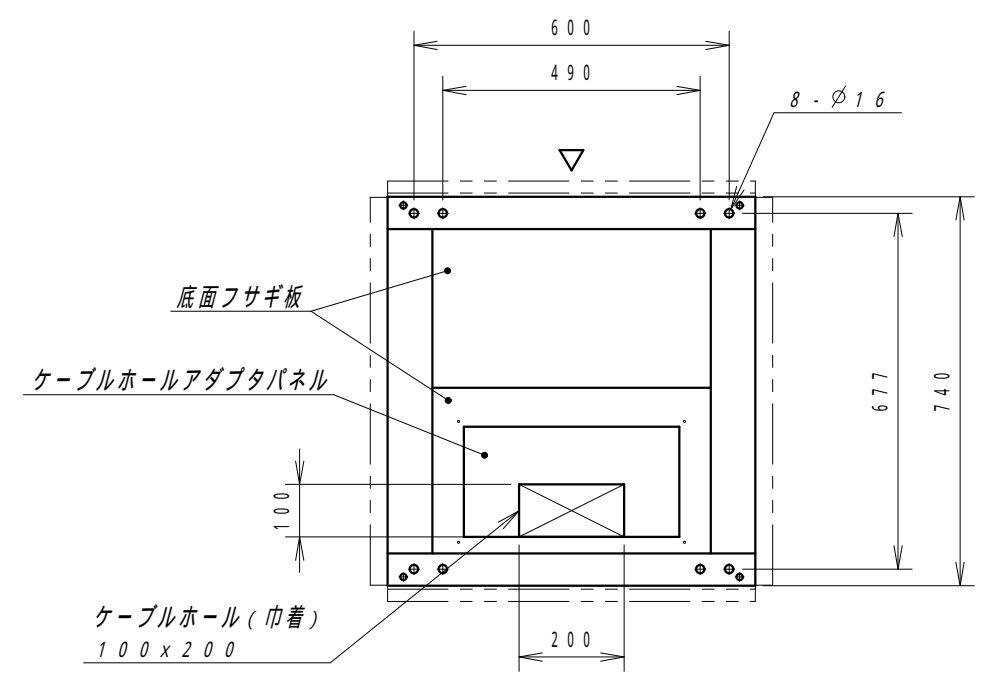

平面図

側面内観図  
(側面外カバー無し)

底面図

正面図

側面図  
側面外カバー (黒)

背面図

正面内観図

材質	スチール	検図	出図
仕上	焼付塗装 (レザーサテン)		
色	ホワイトグレー (N8.5) / 黒 (N-1)	艶	5分
数量	1	単位	面

件名	
名称	サイレントハーフ ハイスペック YNFMH(2)7-8010-AD

作成日	2023年 04月 27日	単位	mm
図面番号	Y230330Y08-1	サイズ	A3
		スケール	1/15
		シート	