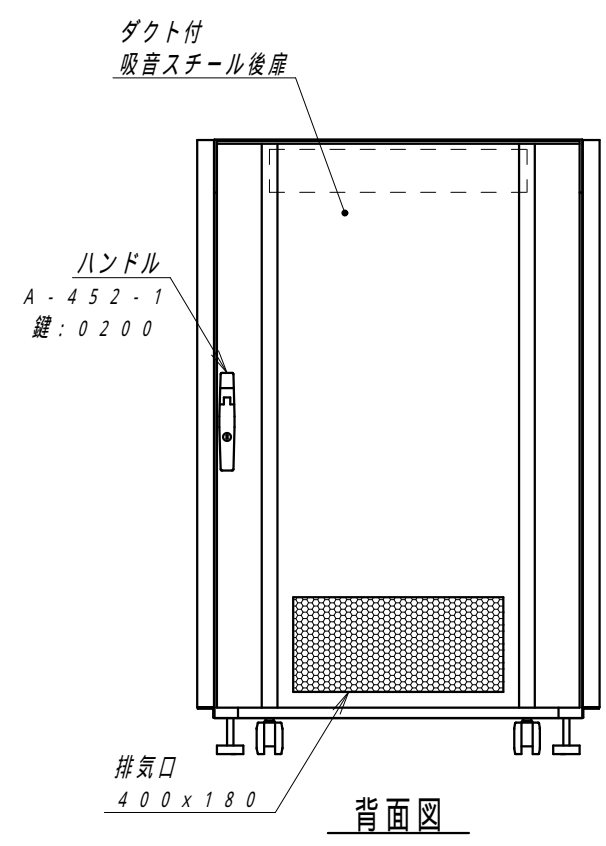

平面図

側面内観図  
(側面外カバー無し)

底面図

正面図

側面図  
側面外カバー (黒)

背面図

正面内観図

材質	スチール	検図	出図
仕上	焼付塗装 (レザーサテン)		
色	ホワイトグレー (N8.5) / 黒 (N-1)	艶	5分
数量	1	単位	面

件名	
名称	サイレントハーフ ハイスペック YNFMH(2)7-8010-AD

作成日	2023年 04月 27日	単位	mm
図面番号	Y230330Y08-1	サイズ	A3
		スケール	1/15
		シート	