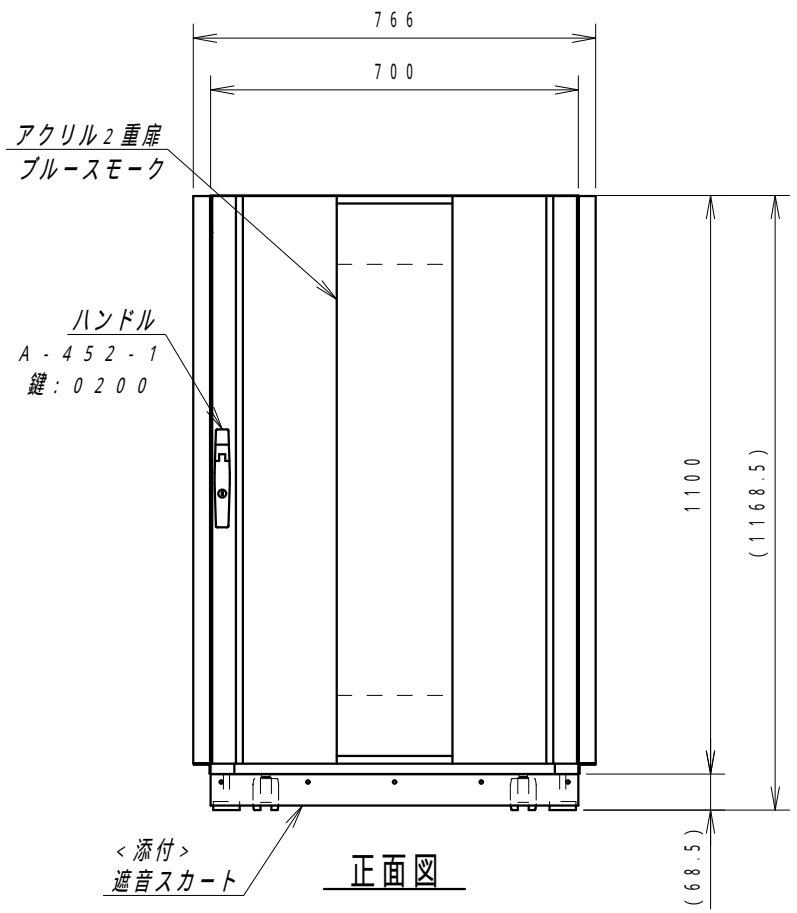

平面図

側面内観図  
(側面外カバー無し)

底面図

正面図

側面図  
側面外カバー (黒)

背面図

正面内観図

材質	スチール	検図	出図
仕上	焼付塗装 (レザーサテン)		
色	ホワイトグレー (N8.5) / 黒 (N-1)	艶	5分
数量	1	単位	面

件名	
名称	サイレントハーフ ハイスペック YNFMH(2)7-8010-AD

作成日	2023年 04月 27日	単位	mm
図面番号	Y230330Y08-1	サイズ	A3
		スケール	1/15
		シート	