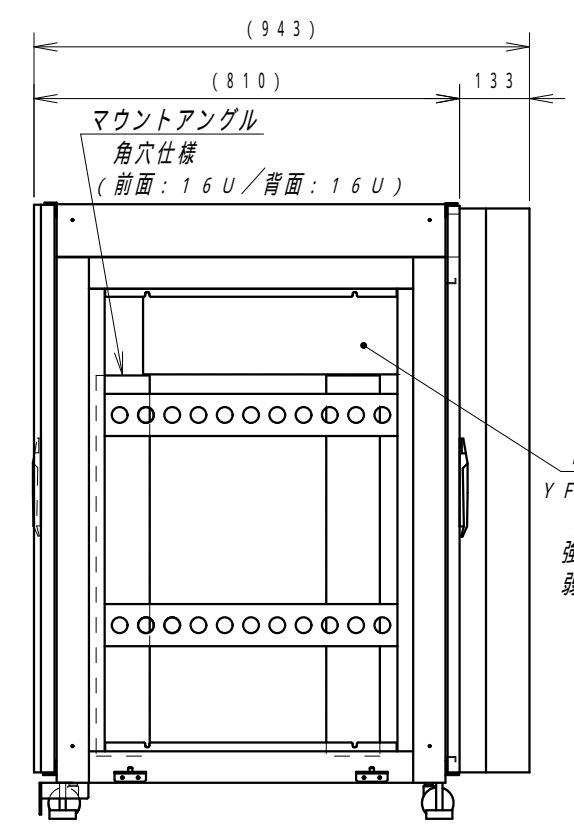

平面図

側面内観図  
(側面外カバー無し)

底面図

正面図

側面図  
側面外カバー (黒)

背面図

正面内観図

材質	スチール	検図	出図
仕上	焼付塗装 (レザーサテン)		
色	ホワイトグレー (N8.5) / 黒 (N-1)	艶	5分
数量	1	単位	面

件名	
名称	サイレントハーフ ハイスペック YNFMH(2)7-8010-AD

作成日	2023年 04月 27日	単位	mm
図面番号	Y230330Y08-1	サイズ	A3
		スケール	1/15
		シート	