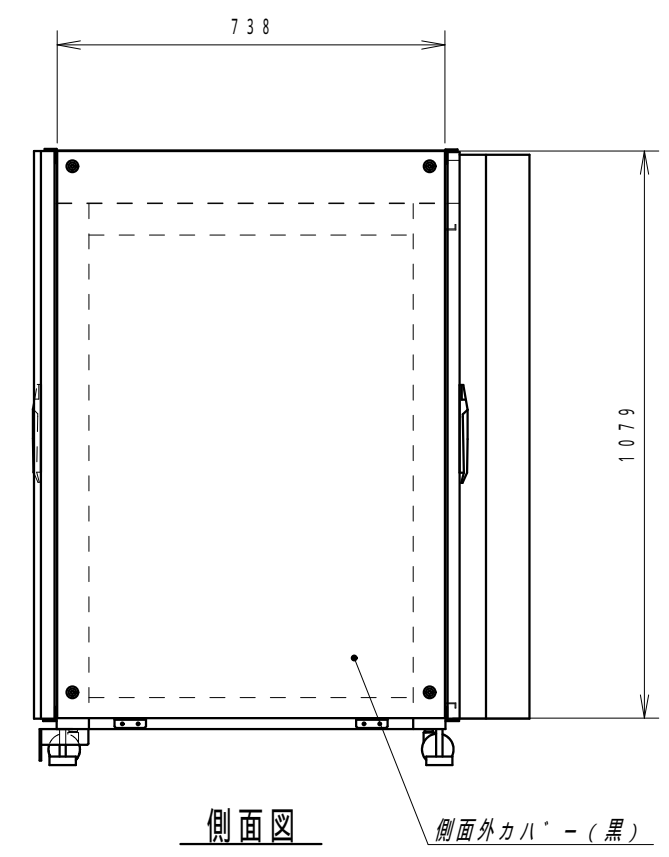

平面図

側面内観図  
(側面外カバー無し)

底面図

正面図

側面図  
側面外カバー (黒)

背面図

正面内観図

材質	スチール	検図	出図
仕上	焼付塗装 (レザーサテン)		
色	ホワイトグレー (N8.5) / 黒 (N-1)	艶	5分
数量	1	単位	面

件名	
名称	サイレントハーフ ハイスペック YNFMH(2)7-8010-AD

作成日	2023年 04月 27日	単位	mm
図面番号	Y230330Y08-1	サイズ	A3
		スケール	1/15
		シート	