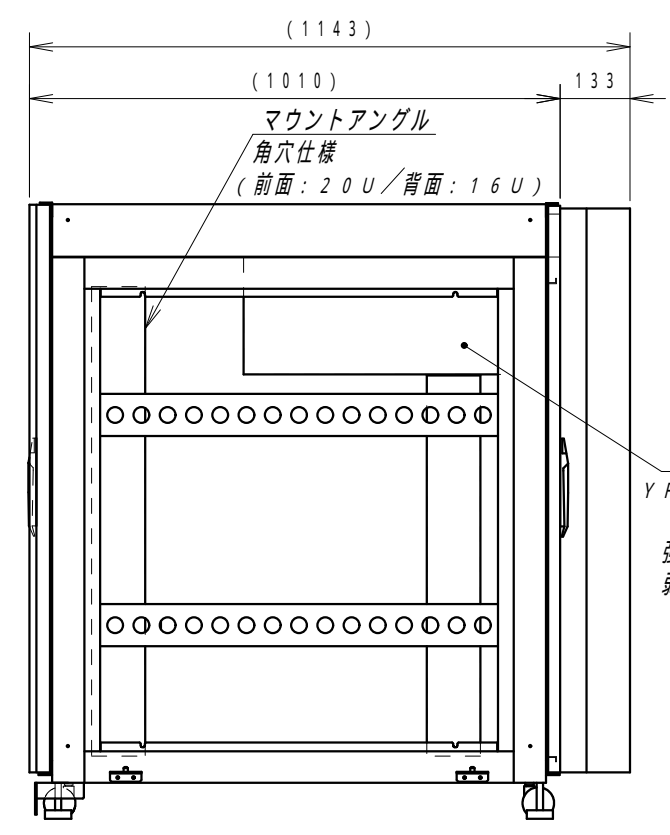

平面図

側面内観図  
(側面外カバー無し)

底面図

正面図

側面図  
側面外カバー (黒)

背面図

正面内観図

材質	スチール	検図	出図
仕上	焼付塗装 (レザーサテン)		
色	ホワイトグレー (N8.5) / 黒 (N-1)	艶	5分
数量	1	単位	面

件名	サイレントハーフ ハイスペック
名称	YNFMH(2)7-1010-AD

作成日	2023年 04月 27日	単位	mm
図面番号	Y230330Y10-1	サイズ	A3
		スケール	1/15
		シート	