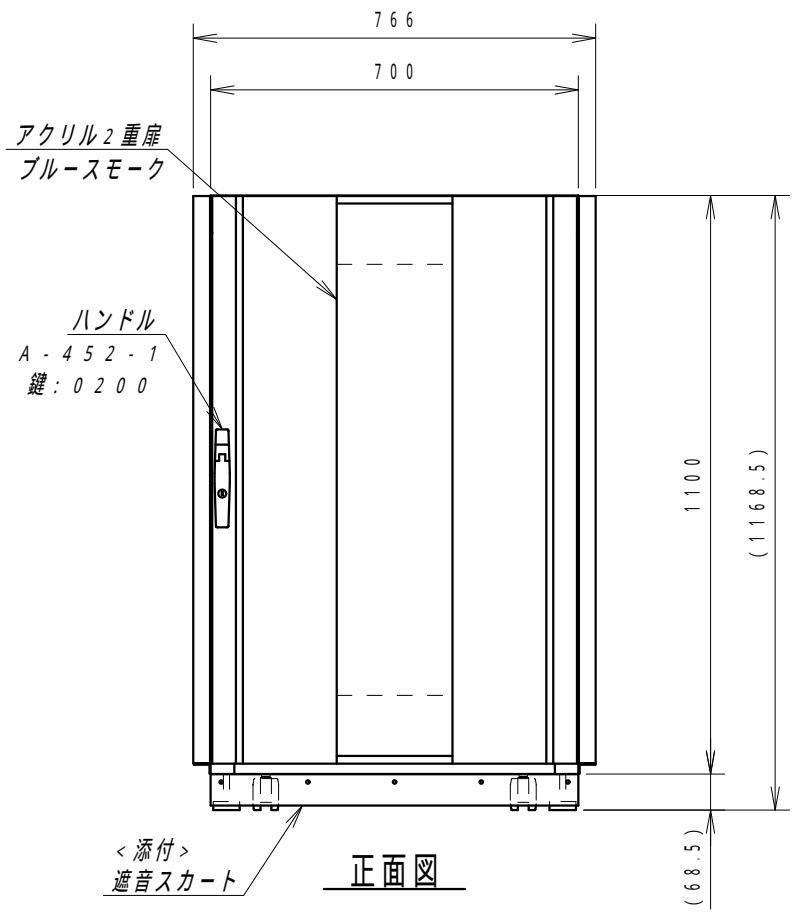

平面図

側面内観図  
(側面外カバー無し)

底面図

正面図

側面図  
側面外カバー (黒)

背面図

正面内観図

材質	スチール	検図	出図
仕上	焼付塗装 (レザーサテン)		
色	ホワイトグレー (N8.5) / 黒 (N-1)	艶	5分
数量	1	単位	面

件名	サイレントハーフ ハイスペック
名称	YNFMH(2)7-1010-AD

作成日	2023年 04月 27日	単位	mm
図面番号	Y230330Y10-1	サイズ	A3
		スケール	1/15
		シート	