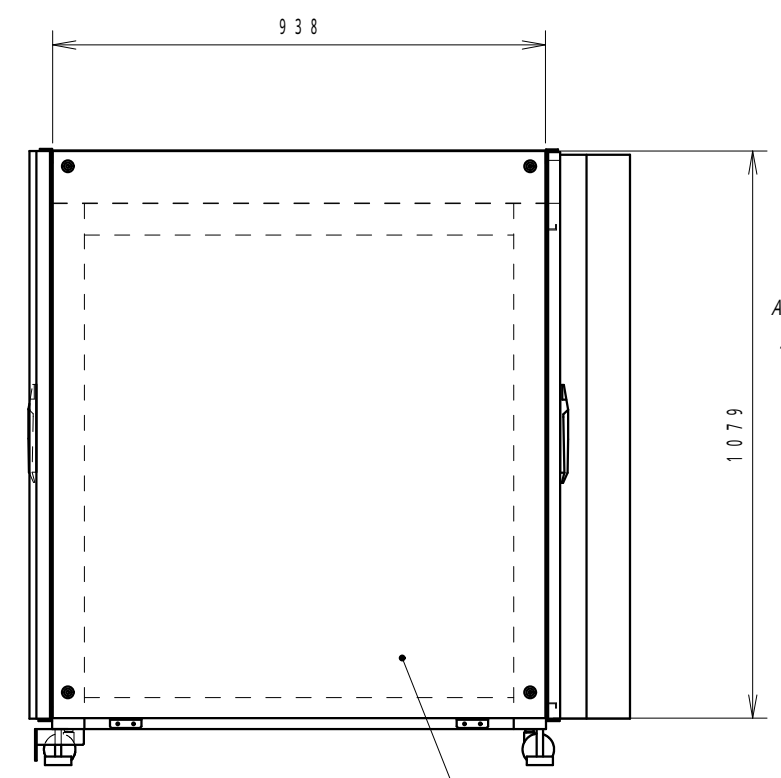

平面図

側面内観図  
(側面外カバー無し)

底面図

正面図

側面図  
側面外カバー (黒)

背面図

正面内観図

材質	スチール	検図	出図
仕上	焼付塗装 (レザーサテン)		
色	ホワイトグレー (N8.5) / 黒 (N-1)	艶	5分
数量	1	単位	面

件名	サイレントハーフ ハイスペック
名称	YNFMH(2)7-1010-AD

作成日	2023年 04月 27日	単位	mm
図面番号	Y230330Y10-1	サイズ	A3
		スケール	1/15
		シート	