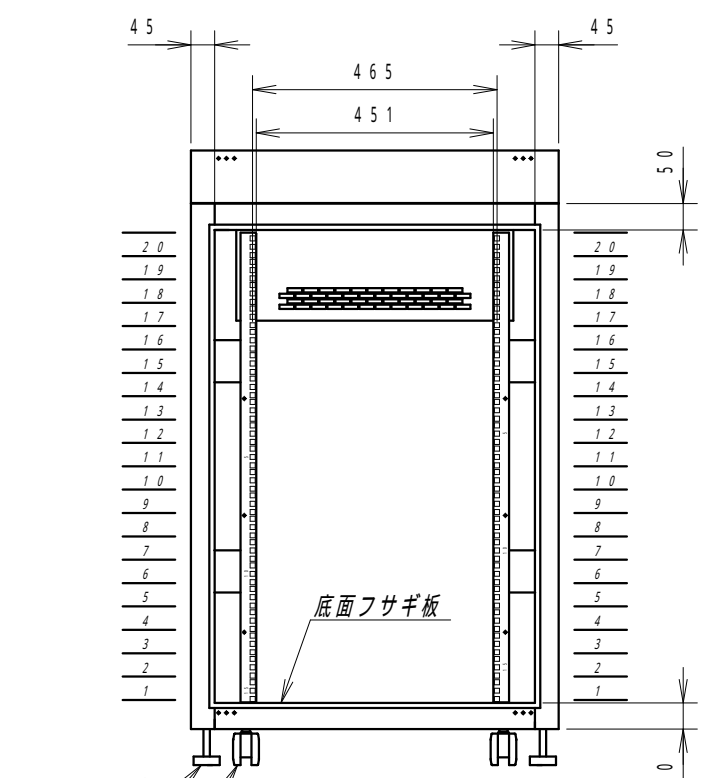

平面図

側面内観図  
(側面外カバー無し)

底面図

正面図

側面図  
側面外カバー (黒)

背面図

正面内観図

材質	スチール	検図	出図
仕上	焼付塗装 (レザーサテン)		
色	ホワイトグレー (N8.5) / 黒 (N-1)	艶	5分
数量	1	単位	面

件名	サイレントハーフ ハイスペック
名称	YNFMH(2)7-1010-AD

作成日	2023年 04月 27日	単位	mm
図面番号	Y230330Y10-1	サイズ	A3
		スケール	1/15
		シート	