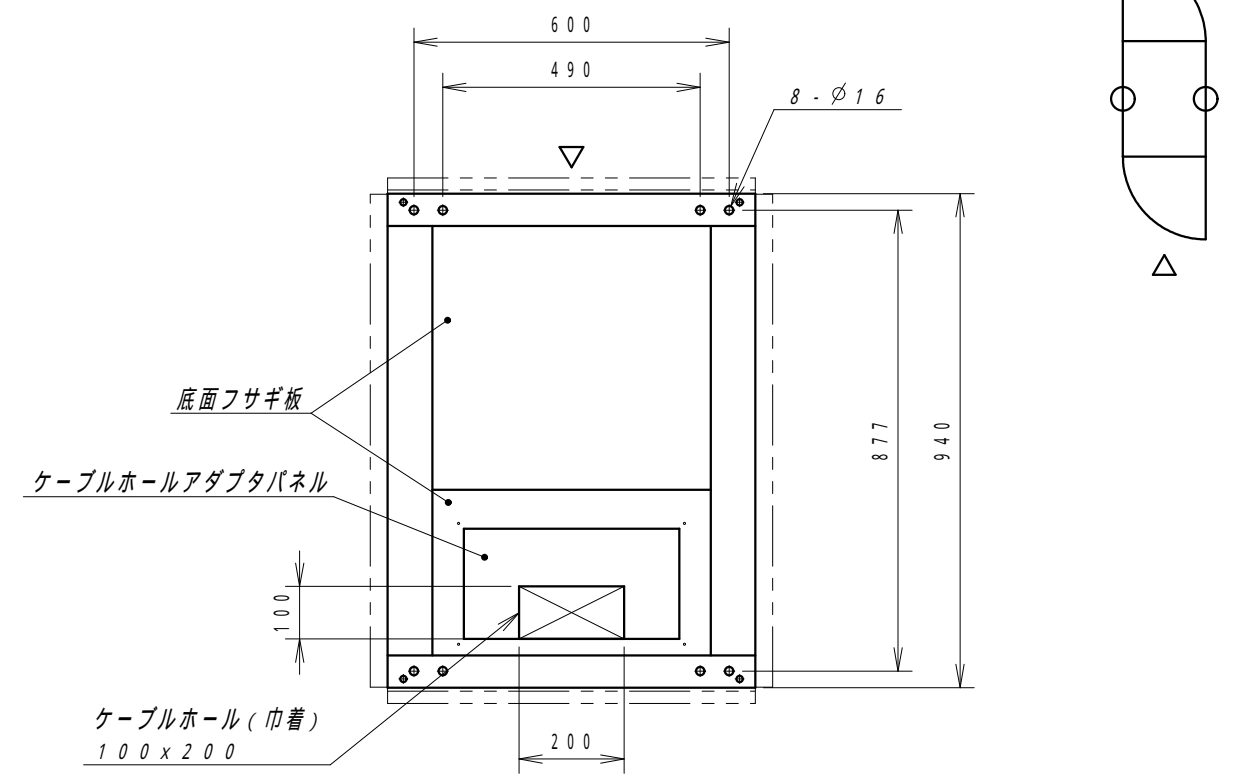

平面図

側面内観図  
(側面外カバー無し)

底面図

正面図

側面図  
側面外カバー (黒)

背面図

正面内観図

材質	スチール	検図	出図
仕上	焼付塗装 (レザーサテン)		
色	ホワイトグレー (N8.5) / 黒 (N-1)	艶	5分
数量	1	単位	面

件名	サイレントハーフ ハイスペック
名称	YNFMH(2)7-1010-AD

作成日	2023年 04月 27日	単位	mm
図面番号	Y230330Y10-1	サイズ	A3
		スケール	1/15
		シート	