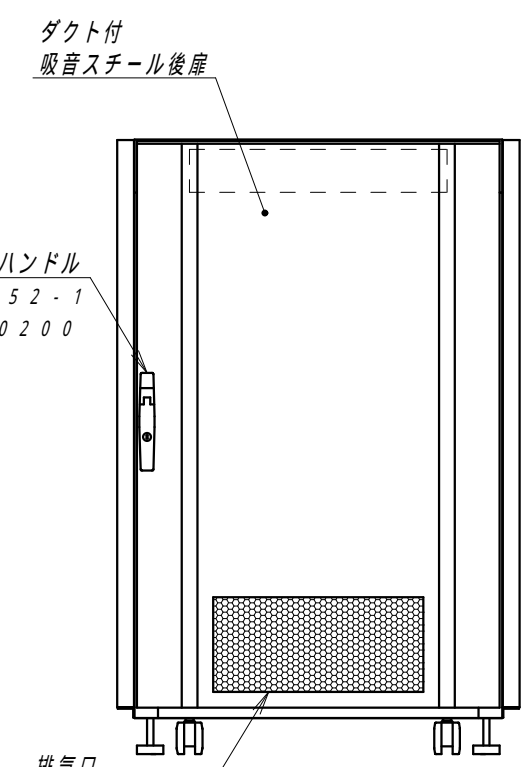

平面図

側面内観図  
(側面外カバー無し)

底面図

正面図

側面図  
側面外カバー (黒)

背面図

正面内観図

材質	スチール	検図	出図
仕上	焼付塗装 (レザーサテン)		
色	ホワイトグレー (N8.5) / 黒 (N-1)	艶	5分
数量	1	単位	面

件名	サイレントハーフ ハイスペック
名称	YNFMH(2)7-1010-AD

作成日	2023年 04月 27日	単位	mm
図面番号	Y230330Y10-1	サイズ	A3
		スケール	1/15
		シート	