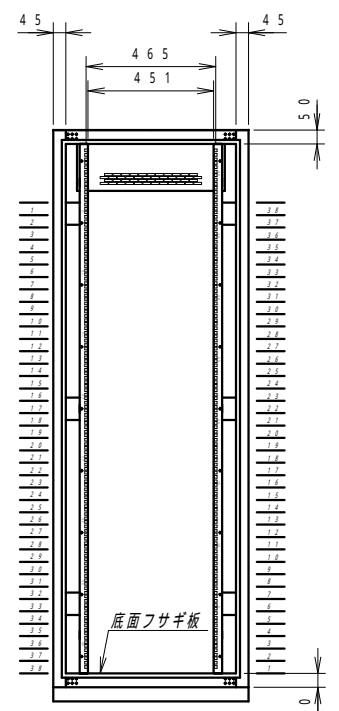

平面図

底面図

正面図

側面図

背面図

正面内観図

材質	スチール	検図	出図
仕上	焼付塗装 (レザサテン)	監	5分
色	ホワイトグレー (N8.5)	単位	面
数量	1	単位	面

監 佐伯

件名
サイレントラック (HPC仕様)
YNFH7-1220-AS

作成日	2022年 08月 09日	単位	mm
図面番号	Y140821Z02-4	サイズ	A3
		スケール	1/20
		シート	