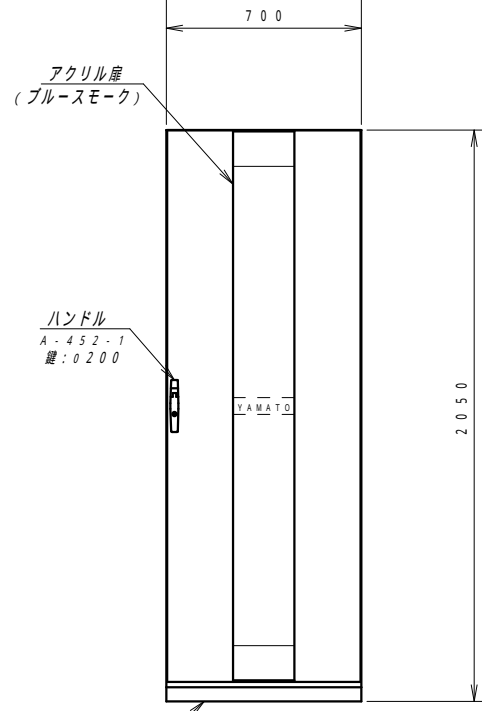

平面図

底面図

正面図

側面図

背面図

正面内観図

材質	スチール	検図	出図
仕上	焼付塗装 (レザサテン)	監	5分
色	ホワイトグレー (N8.5)	単位	面
数量	1	単位	面

監 佐伯

件名
サイレントラック (HPC仕様)
YNFH7-1220-AS

作成日	2022年 08月 09日	単位	mm
図面番号	Y140821Z02-4	サイズ	A3
		スケール	1/20
		シート	