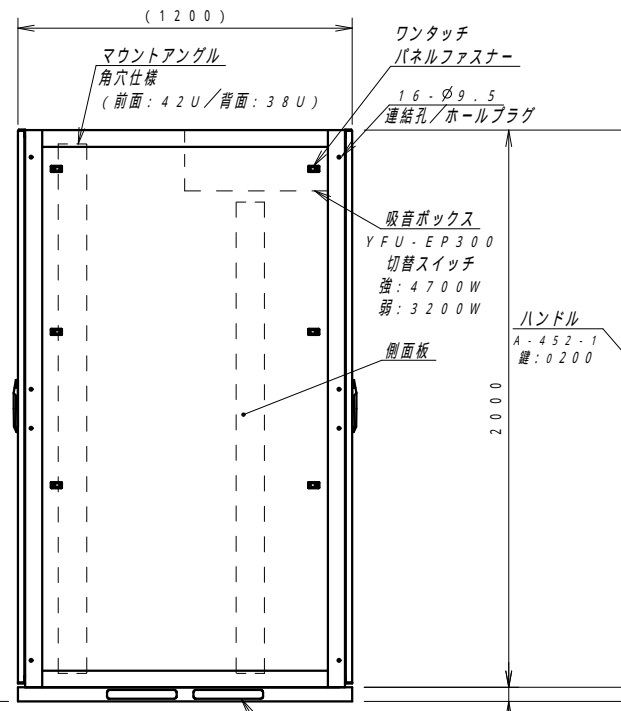

平面図

底面図

正面図

側面図

背面図

正面内観図

材質	スチール	検図	出図
仕上	焼付塗装 (レザサテン)	監	5分
色	ホワイトグレー (N8.5)	単位	面
数量	1	単位	面

監 佐伯

件名
サイレントラック (HPC仕様)
YNFH7-1220-AS

作成日	2022年 08月 09日	単位	mm
図面番号	Y140821Z02-4	サイズ	A3
		スケール	1/20
		シート	