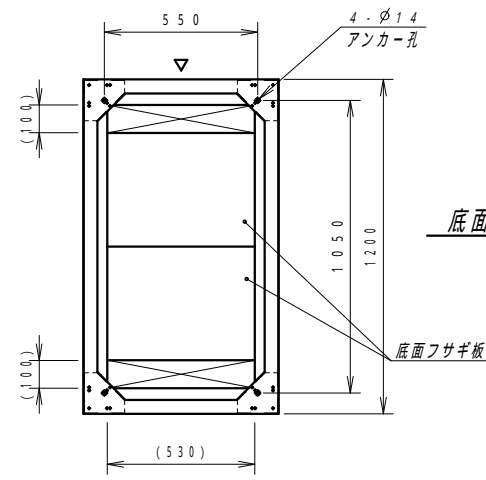

平面図

底面図

正面図

側面図

背面図

正面内観図

材質	スチール	検図	出図
仕上	焼付塗装 (レザサテン)	監	5分
色	ホワイトグレー (N8.5)	単位	面
数量	1	単位	面

監 佐伯

件名
サイレントラック (HPC仕様)
YNFH7-1220-AS

作成日	2022年 08月 09日	単位	mm
図面番号	Y140821Z02-4	サイズ	A3
		スケール	1/20
		シート	