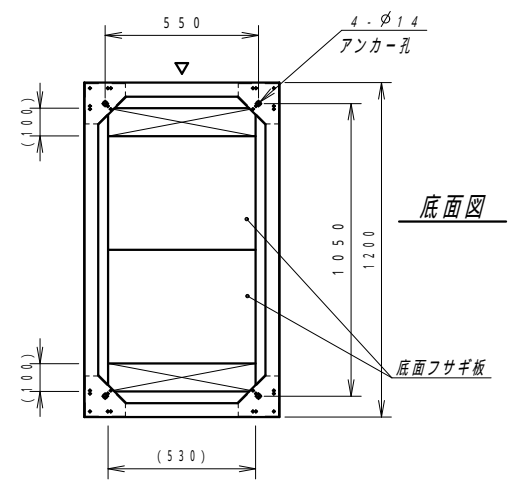

平面図

底面図

正面図

側面図

背面図

正面内観図

材質	スチール	検図	出図
仕上	焼付塗装 (レザ-サテン)	寫本	佐伯
色	ホワイトグレー (N8.5)	艶	5分
数量	1	単位	面

件名	サイレントラック (HPC仕様) YNFH7-1215-AS
----	-----------------------------------

作成日	2022年 08月 09日	単位	mm
図面番号	Y160909Z12-3	サイズ	A3
		スケール	1/20
		シート	