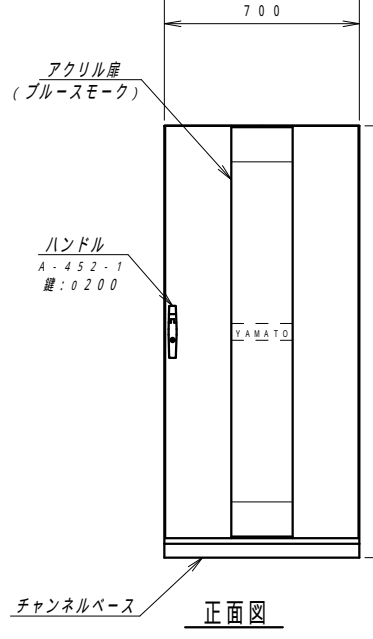

平面図

底面図

正面図

側面図

背面図

正面内観図

材質	スチール	検図	出図
仕上	焼付塗装 (レザ-サテン)	寫本	佐伯
色	ホワイトグレー (N8.5)	艶	5分
数量	1	単位	面

件名	サイレントラック (HPC仕様) YNFH7-1215-AS
----	-----------------------------------

作成日	2022年 08月 09日	単位	mm
図面番号	Y160909Z12-3	サイズ	A3
		スケール	1/20
		シート	