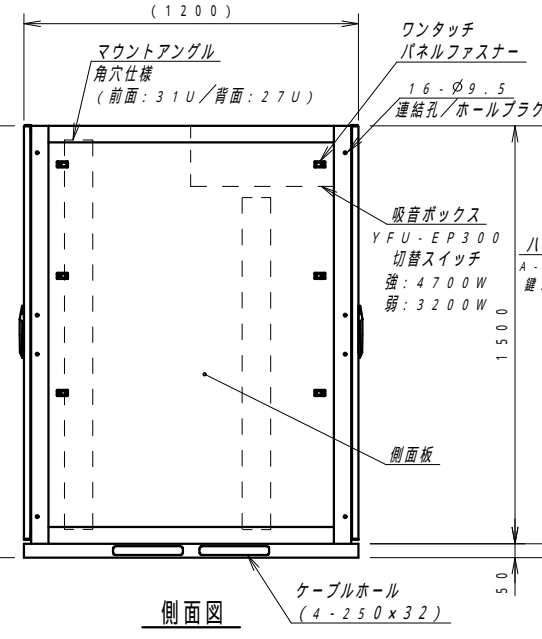

平面図

底面図

正面図

側面図

背面図

正面内観図

材質	スチール	検図	出図
仕上	焼付塗装 (レザ-サテン)	寫本	佐伯
色	ホワイトグレー (N8.5)	艶	5分
数量	1	単位	面

件名	サイレントラック (HPC仕様) YNFH7-1215-AS
----	-----------------------------------

作成日	2022年 08月 09日	単位	mm
図面番号	Y160909Z12-3	サイズ	A3
		スケール	1/20
		シート	