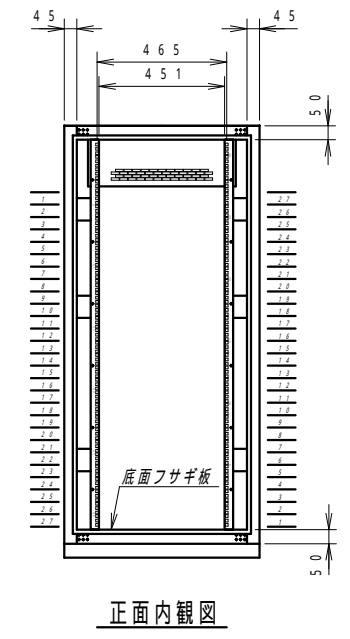

平面図

底面図

正面図

側面図

背面図

正面内観図

材質	スチール	検図	出図
仕上	焼付塗装 (レザ-サテン)	寫本	佐伯
色	ホワイトグレー (N8.5)	艶	5分
数量	1	単位	面

件名	サイレントラック (HPC仕様) YNFH7-1215-AS
----	-----------------------------------

作成日	2022年 08月 09日	単位	mm
図面番号	Y160909Z12-3	サイズ	A3
		スケール	1/20
		シート	