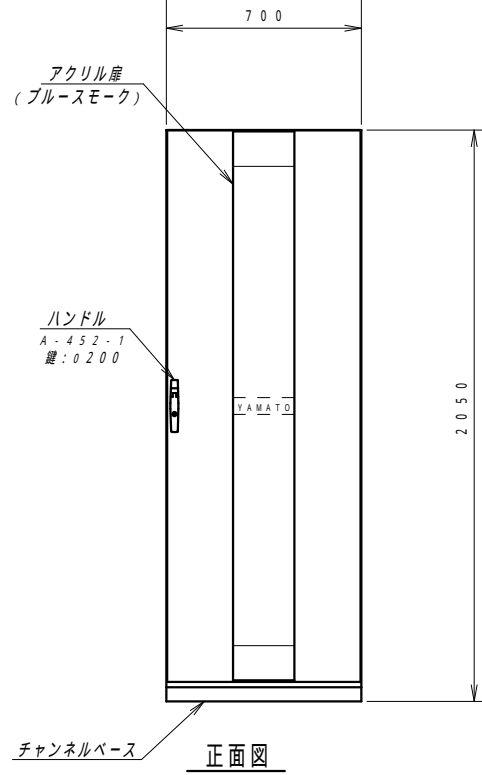

平面図

底面図

正面図

側面図

背面図

正面内観図

材質	スチール	検図	出図
仕上	焼付塗装 (レザサテン)	寫本	佐伯
色	ホワイトグレー (N8.5)	艶	5分
数量	1	単位	面

件名	サイレントラック (HPC仕様) YNFH7-1120-AS
----	-----------------------------------

作成日	2022年 08月 09日	単位	mm
図面番号	Y140821Z01-4	サイズ	A3
		スケール	1/20
		シート	