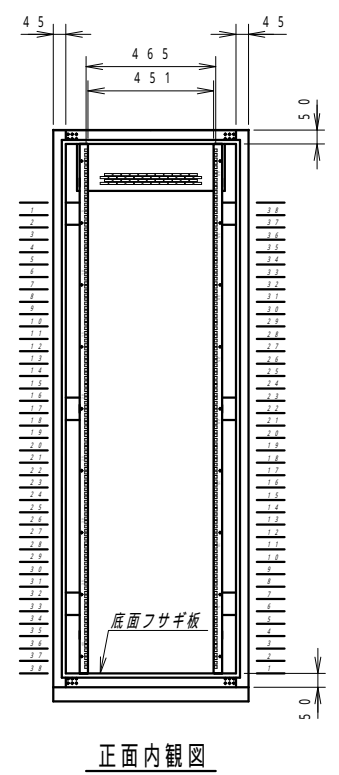

平面図

底面図

正面図

側面図

背面図

正面内観図

材質	スチール	検図	出図
仕上	焼付塗装 (レザサテン)	寫本	佐伯
色	ホワイトグレー (N8.5)	艶	5分
数量	1	単位	面

件名	サイレントラック (HPC仕様) YNFH7-1120-AS
----	-----------------------------------

作成日	2022年 08月 09日	単位	mm
図面番号	Y140821Z01-4	サイズ	A3
		スケール	1/20
		シート	