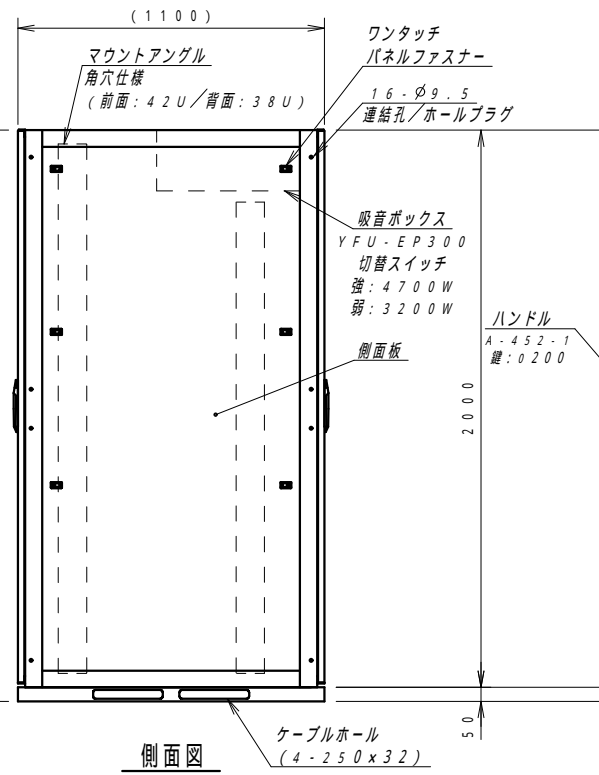

平面図

底面図

正面図

側面図

背面図

正面内観図

材質	スチール	検図	出図
仕上	焼付塗装 (レザサテン)	寫本	佐伯
色	ホワイトグレー (N8.5)	艶	5分
数量	1	単位	面

件名	サイレントラック (HPC仕様) YNFH7-1120-AS
----	-----------------------------------

作成日	2022年 08月 09日	単位	mm
図面番号	Y140821Z01-4	サイズ	A3
		スケール	1/20
		シート	