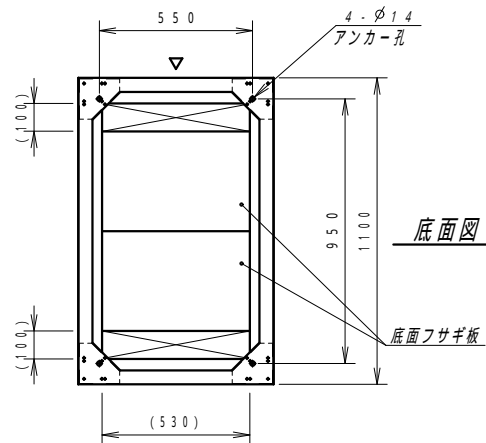

平面図

底面図

正面図

側面図

背面図

正面内観図

材質	スチール	検図	出図
仕上	焼付塗装 (レザサテン)	寫本	佐伯
色	ホワイトグレー (N8.5)	艶	5分
数量	1	単位	面

件名	サイレントラック (HPC仕様) YNFH7-1120-AS
----	-----------------------------------

作成日	2022年 08月 09日	単位	mm
図面番号	Y140821Z01-4	サイズ	A3
		スケール	1/20
		シート	