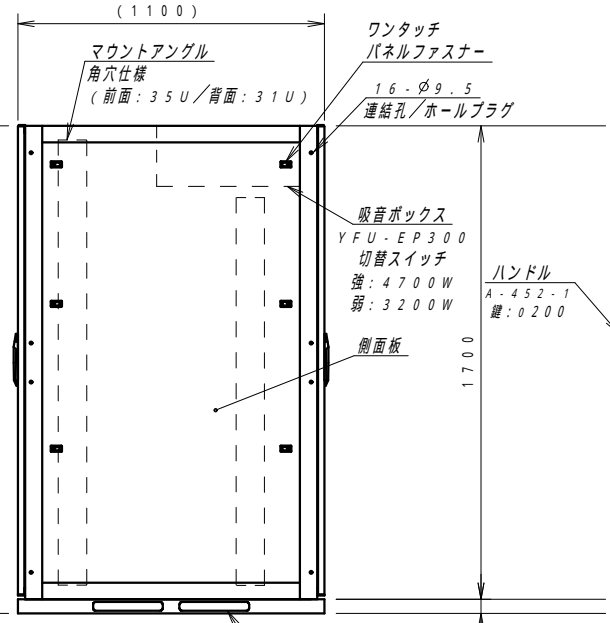

正面図

底面図

側面図

側面図

背面図

正面内観図

材質	スチール	検図	出図
仕上	焼付塗装 (レザ-サテン)	寫本	佐伯
色	ホワイトグレー (N8.5)	艶	5分
数量	1	単位	面

件名	サイレントラック (HPC仕様) YNFH7-1117-AS
----	-----------------------------------

作成日	2022年 08月 09日	単位	mm
図面番号	Y160909Z01-3	サイズ	A3
		スケール	1/20
		シート	