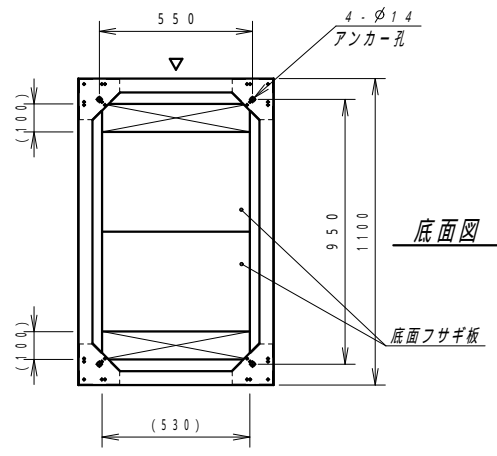

正面図

底面図

側面図

側面図

背面図

正面内観図

材質	スチール	検図	出図
仕上	焼付塗装 (レザ-サテン)	寫本	佐伯
色	ホワイトグレー (N8.5)	艶	5分
数量	1	単位	面

件名	サイレントラック (HPC仕様) YNFH7-1117-AS
----	-----------------------------------

作成日	2022年 08月 09日	単位	mm
図面番号	Y160909Z01-3	サイズ	A3
		スケール	1/20
		シート	