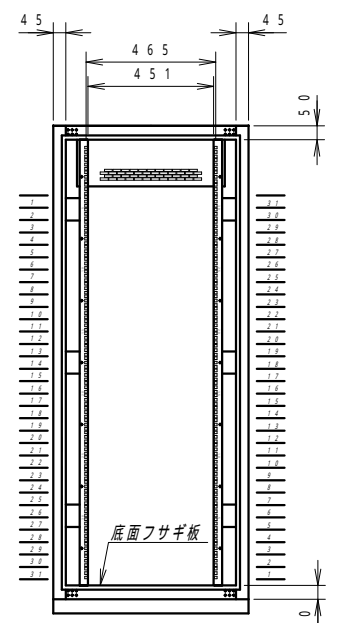

正面図

底面図

側面図

側面図

背面図

正面内観図

材質	スチール	検図	出図
仕上	焼付塗装 (レザ-サテン)	寫本	佐伯
色	ホワイトグレー (N8.5)	艶	5分
数量	1	単位	面

件名	サイレントラック (HPC仕様) YNFH7-1117-AS
----	-----------------------------------

作成日	2022年 08月 09日	単位	mm
図面番号	Y160909Z01-3	サイズ	A3
		スケール	1/20
		シート	