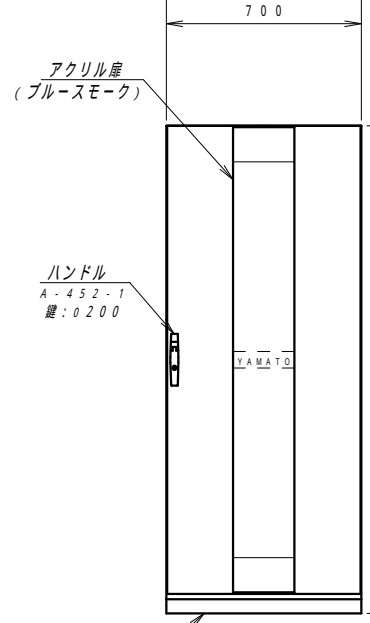

正面図

底面図

側面図

側面図

背面図

正面内観図

材質	スチール	検図	出図
仕上	焼付塗装 (レザ-サテン)	寫本	佐伯
色	ホワイトグレー (N8.5)	艶	5分
数量	1	単位	面

件名	サイレントラック (HPC仕様) YNFH7-1117-AS
----	-----------------------------------

作成日	2022年 08月 09日	単位	mm
図面番号	Y160909Z01-3	サイズ	A3
		スケール	1/20
		シート	