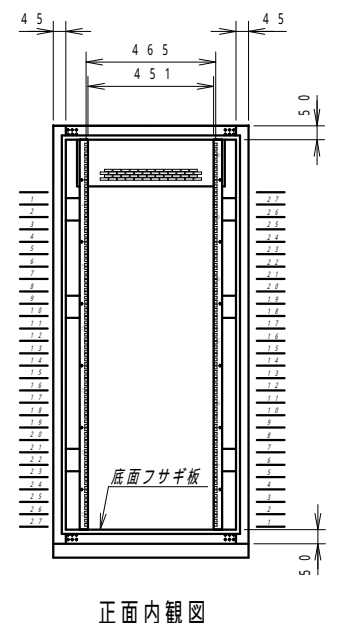

平面図

底面図

正面図

側面図

背面図

正面内観図

材質	スチール	検図	出図
仕上	焼付塗装 (レザサテン)	寫本	佐伯
色	ホワイトグレー (N8.5)	巻	5分
数量	1	単位	面

件名	サイレントラック (HPC仕様) YNFH7-1115-AS
----	-----------------------------------

作成日	2022年 08月 09日	単位	mm
図面番号	Y160909Z11-3	サイズ	A3
		スケール	1/20
		シート	