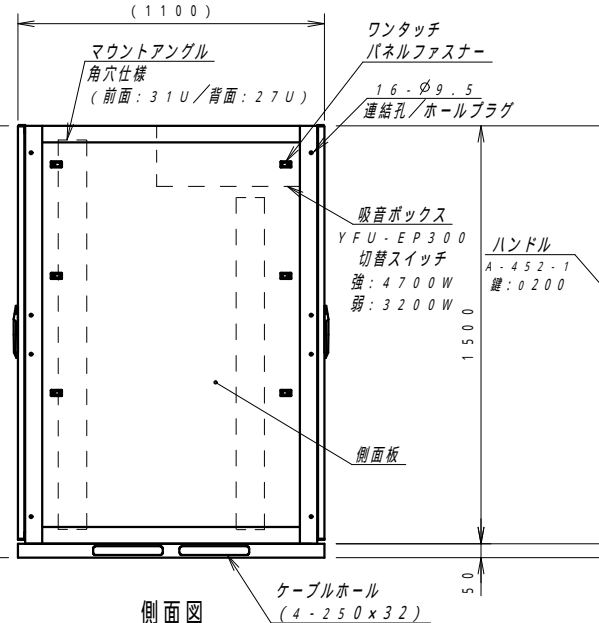

平面図

底面図

正面図

側面図

背面図

正面内観図

材質	スチール	検図	出図
仕上	焼付塗装 (レザサテン)	寫本	佐伯
色	ホワイトグレー (N8.5)	巻	5分
数量	1	単位	面

件名	サイレントラック (HPC仕様) YNFH7-1115-AS
----	-----------------------------------

作成日	2022年 08月 09日	単位	mm
図面番号	Y160909Z11-3	サイズ	A3
		スケール	1/20
		シート	