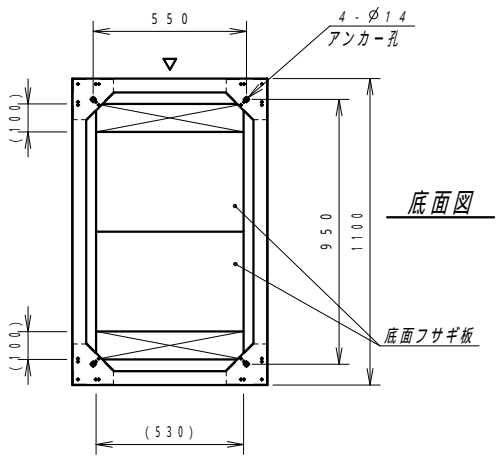

平面図

底面図

正面図

側面図

背面図

正面内観図

材質	スチール	検図	出図
仕上	焼付塗装 (レザサテン)	寫本	佐伯
色	ホワイトグレー (N8.5)	巻	5分
数量	1	単位	面

件名	サイレントラック (HPC仕様) YNFH7-1115-AS
----	-----------------------------------

作成日	2022年 08月 09日	単位	mm
図面番号	Y160909Z11-3	サイズ	A3
		スケール	1/20
		シート	