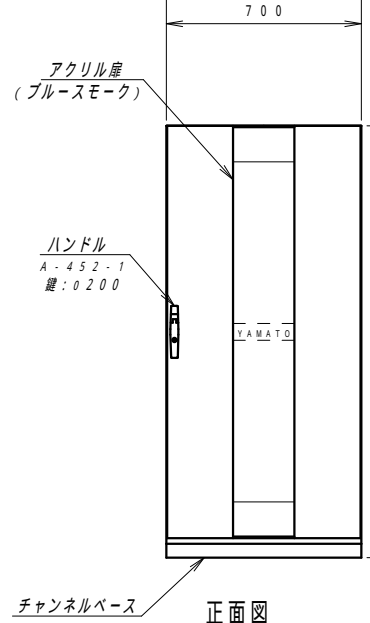

平面図

底面図

正面図

側面図

背面図

正面内観図

材質	スチール	検図	出図
仕上	焼付塗装 (レザサテン)	寫本	佐伯
色	ホワイトグレー (N8.5)	巻	5分
数量	1	単位	面

件名	サイレントラック (HPC仕様) YNFH7-1115-AS
----	-----------------------------------

作成日	2022年 08月 09日	単位	mm
図面番号	Y160909Z11-3	サイズ	A3
		スケール	1/20
		シート	