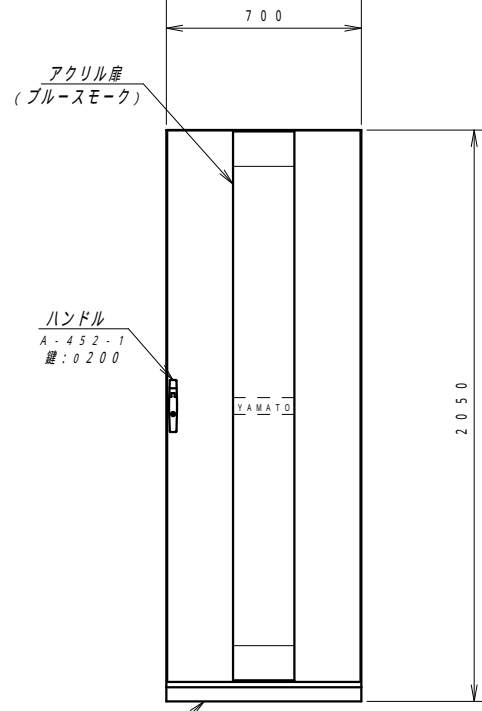

平面図

底面図

正面図

側面図

背面図

正面内観図

材質	スチール	検図	出図
仕上	焼付塗装 (レザーサテン)	原本	佐伯
色	ホワイトグレー (N8.5)	艶	5分
数量	1	単位	面

件名	サイレントラック (HPC仕様) YNFH7-1020-AS
----	-----------------------------------

作成日	2022年 08月 09日	単位	mm
図面番号	Y140821Z00-4	サイズ	A3
		スケール	1/20
		シート	