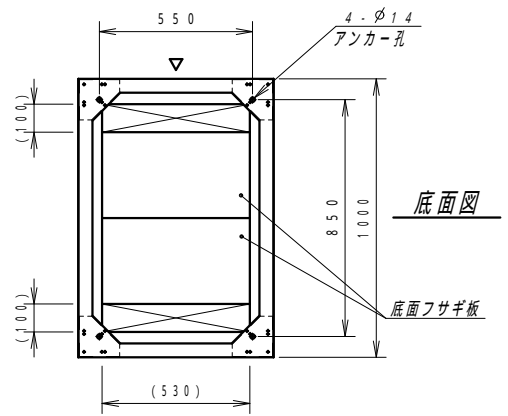

平面図

底面図

正面図

側面図

背面図

正面内観図

材質	スチール	検図	出図
仕上	焼付塗装 (レザーサテン)	原本	佐伯
色	ホワイトグレー (N8.5)	艶	5分
数量	1	単位	面

件名	サイレントラック (HPC仕様) YNFH7-1020-AS
----	-----------------------------------

作成日	2022年 08月 09日	単位	mm
図面番号	Y140821Z00-4	サイズ	A3
		スケール	1/20
		シート	