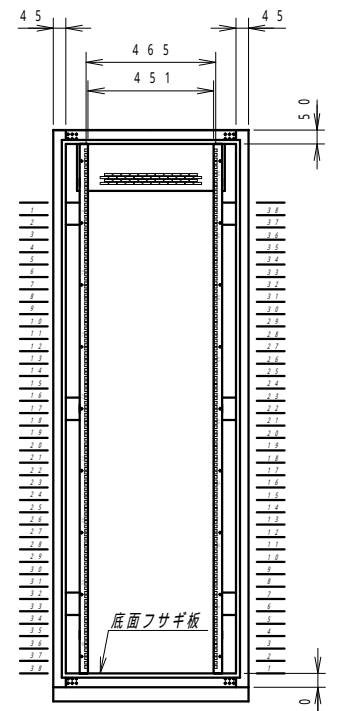

平面図

底面図

正面図

側面図

背面図

正面内観図

材質	スチール	検図	出図
仕上	焼付塗装 (レザーサテン)	原本	佐伯
色	ホワイトグレー (N8.5)	艶	5分
数量	1	単位	面

件名	サイレントラック (HPC仕様) YNFH7-1020-AS
----	-----------------------------------

作成日	2022年 08月 09日	単位	mm
図面番号	Y140821Z00-4	サイズ	A3
		スケール	1/20
		シート	