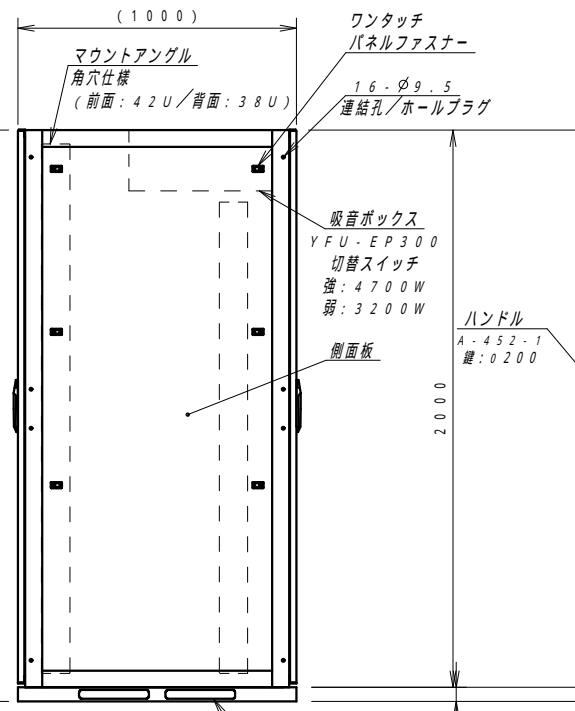

平面図

底面図

正面図

側面図

背面図

正面内観図

材質	スチール	検図	出図
仕上	焼付塗装 (レザーサテン)	原本	佐伯
色	ホワイトグレー (N8.5)	艶	5分
数量	1	単位	面

件名	サイレントラック (HPC仕様) YNFH7-1020-AS
----	-----------------------------------

作成日	2022年 08月 09日	単位	mm
図面番号	Y140821Z00-4	サイズ	A3
		スケール	1/20
		シート	