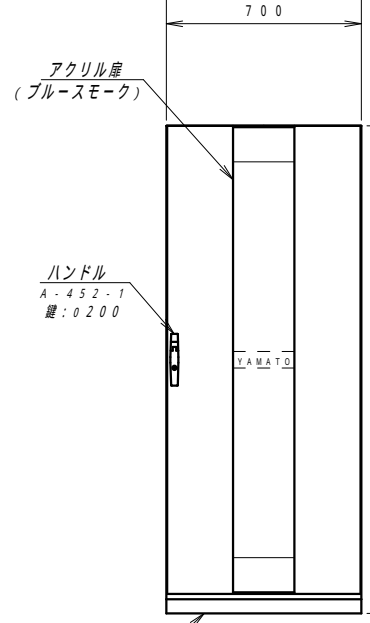

平面図

底面図

正面図

側面図

背面図

正面内観図

材質	スチール	検図	出図
仕上	焼付塗装 (レザサテン)	原本	佐伯
色	ホワイトグレー (N8.5)	艶	5分
数量	1	単位	面

件名	サイレントラック (HPC仕様) YNFH7-1017-AS
----	-----------------------------------

作成日	2022年 08月 09日	単位	mm
図面番号	Y160909Z00-3	サイズ	A3
		スケール	1/20
		シート	