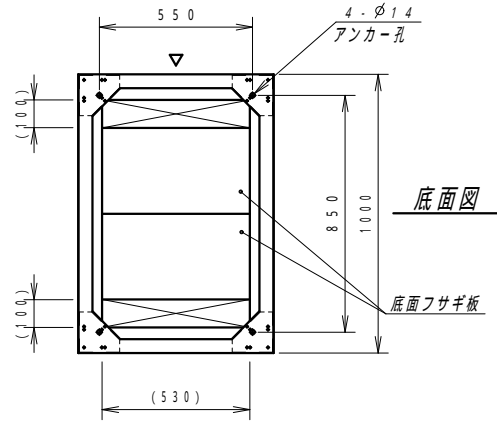

平面図

底面図

正面図

側面図

背面図

正面内観図

材質	スチール	検図	出図
仕上	焼付塗装 (レザサテン)	原本	佐伯
色	ホワイトグレー (N8.5)	艶	5分
数量	1	単位	面

件名	サイレントラック (HPC仕様) YNFH7-1017-AS
----	-----------------------------------

作成日	2022年 08月 09日	単位	mm
図面番号	Y160909Z00-3	サイズ	A3
		スケール	1/20
		シート	