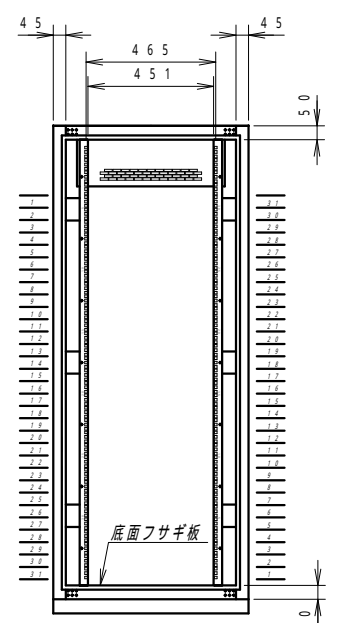

平面図

底面図

正面図

側面図

背面図

正面内観図

材質	スチール	検図	出図
仕上	焼付塗装 (レザサテン)	原本	佐伯
色	ホワイトグレー (N8.5)	艶	5分
数量	1	単位	面

件名	サイレントラック (HPC仕様) YNFH7-1017-AS
----	-----------------------------------

作成日	2022年 08月 09日	単位	mm
図面番号	Y160909Z00-3	サイズ	A3
		スケール	1/20
		シート	