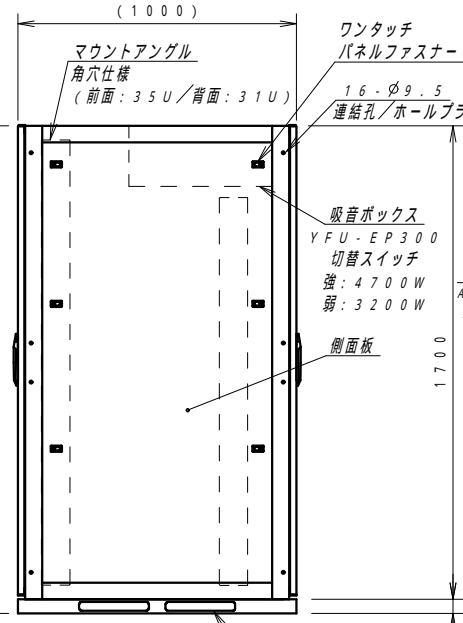

平面図

底面図

正面図

側面図

背面図

正面内観図

材質	スチール	検図	出図
仕上	焼付塗装 (レザサテン)	原本	佐伯
色	ホワイトグレー (N8.5)	艶	5分
数量	1	単位	面

件名	サイレントラック (HPC仕様) YNFH7-1017-AS
----	-----------------------------------

作成日	2022年 08月 09日	単位	mm
図面番号	Y160909Z00-3	サイズ	A3
		スケール	1/20
		シート	