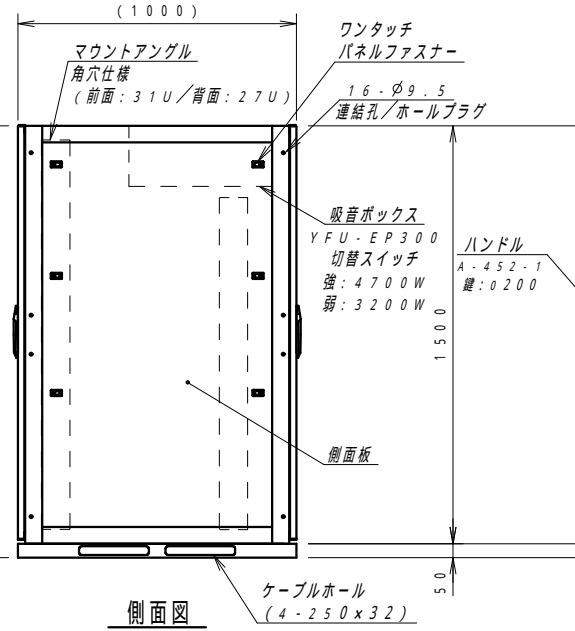

平面図

材質	スチール	検図	出図
仕上	焼付塗装(レザ-サテン)	寫本	佐伯
色	ホワイトグレー(N8.5)	艶	5分
数量	1	単位	面

件名	サイレントラック(HPC仕様) YNFH7-1015-AS
----	----------------------------------

作成日	2022年08月09日	単位	mm
図面番号	Y160909Z10-3	サイズ	A3
		スケール	1/20
		シート	