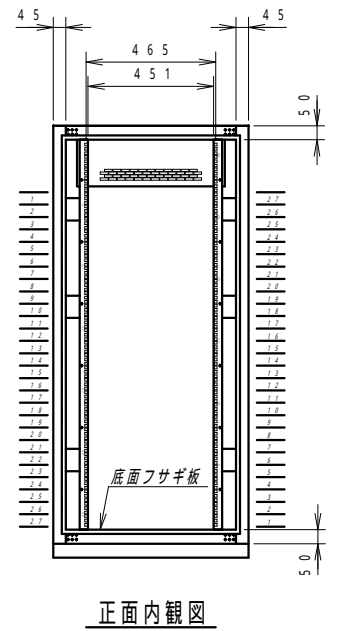

平面図

材質	スチール	検図	出図
仕上	焼付塗装(レザ-サテン)	寫本	佐伯
色	ホワイトグレー(N8.5)	艶	5分
数量	1	単位	面

件名	サイレントラック(HPC仕様) YNFH7-1015-AS
----	----------------------------------

作成日	2022年08月09日	単位	mm
図面番号	Y160909Z10-3	サイズ	A3
		スケール	1/20
		シート	