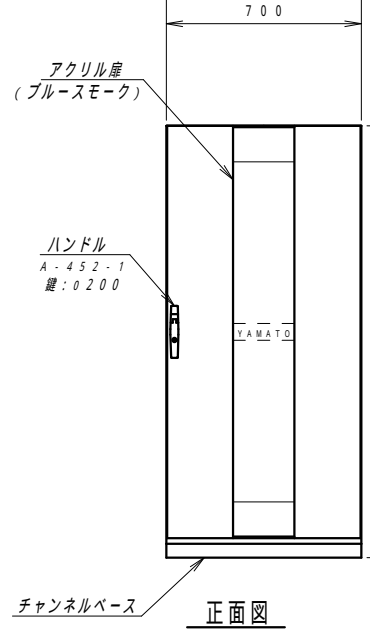

平面図

材質	スチール	検図	出図
仕上	焼付塗装(レザ-サテン)	寫本	佐伯
色	ホワイトグレー(N8.5)	艶	5分
数量	1	単位	面

件名	サイレントラック(HPC仕様) YNFH7-1015-AS
----	----------------------------------

作成日	2022年08月09日	単位	mm
図面番号	Y160909Z10-3	サイズ	A3
		スケール	1/20
		シート	