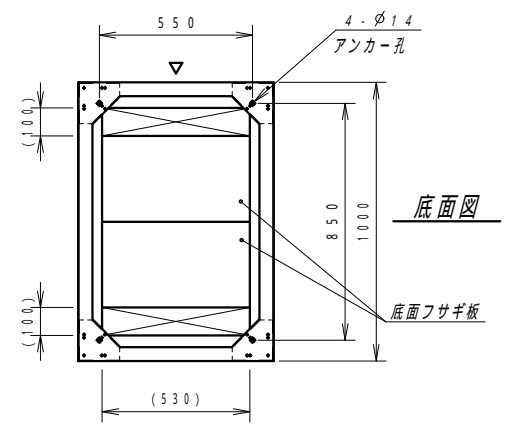

平面図

材質	スチール	検図	出図
仕上	焼付塗装(レザ-サテン)	寫本	佐伯
色	ホワイトグレー(N8.5)	艶	5分
数量	1	単位	面

件名	サイレントラック(HPC仕様) YNFH7-1015-AS
----	----------------------------------

作成日	2022年08月09日	単位	mm
図面番号	Y160909Z10-3	サイズ	A3
		スケール	1/20
		シート	