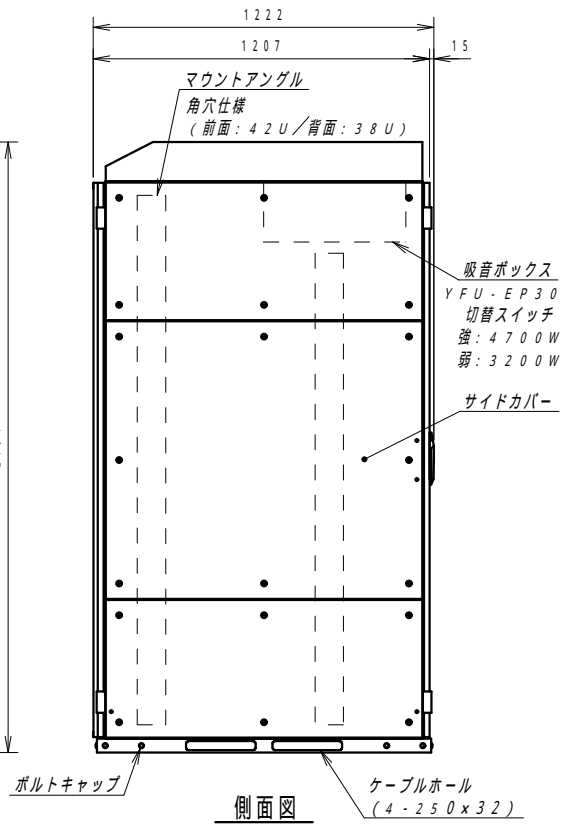

平面図

底面図

正面図

側面図

背面図

正面内観図

材質	スチール	検図	出図
仕上	焼付塗装 (レザサテン)	宮本	佐伯
色	ホワイトグレー (N8.5)	艶	5分
数量	1	単位	面

件名	サイレントラック (HPC仕様) YNFH(2)7-1220-AS
----	--------------------------------------

作成日	2023年 11月 11日	単位	mm
図面番号	Y231111S00	サイズ	A3
		スケール	1/20
		シート	