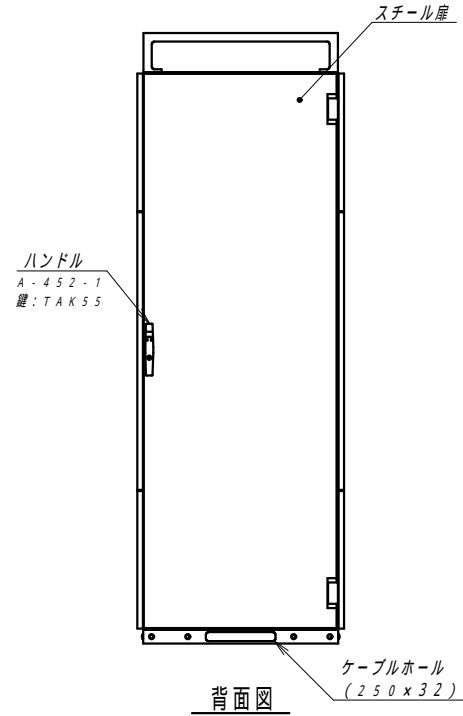

平面図

底面図

正面図

側面図

背面図

正面内観図

材質	スチール	検図	出図
仕上	焼付塗装 (レザサテン)	宮本	佐伯
色	ホワイトグレー (N8.5)	艶	5分
数量	1	単位	面

件名	サイレントラック (HPC仕様) YNFH(2)7-1220-AS
----	--------------------------------------

作成日	2023年 11月 11日	単位	mm
図面番号	Y231111S00	サイズ	A3
		スケール	1/20
		シート	