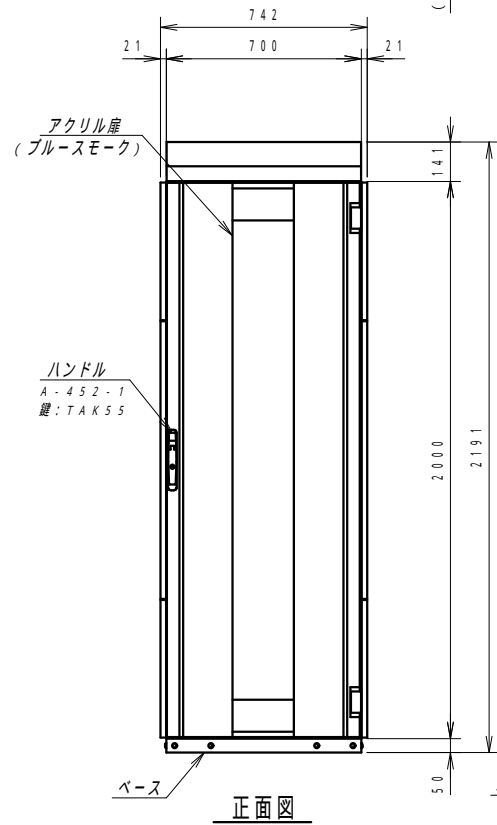

平面図

底面図

正面図

側面図

背面図

正面内観図

材質	スチール	検図	出図
仕上	焼付塗装 (レザサテン)	宮本	佐伯
色	ホワイトグレー (N8.5)	艶	5分
数量	1	単位	面

件名	サイレントラック (HPC仕様) YNFH(2)7-1220-AS
----	--------------------------------------

作成日	2023年 11月 11日	単位	mm
図面番号	Y231111S00	サイズ	A3
		スケール	1/20
		シート	