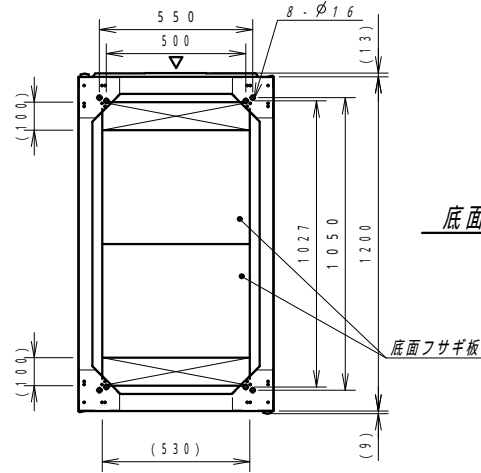

平面図

底面図

正面図

側面図

背面図

正面内観図

材質	スチール	検図	出図
仕上	焼付塗装 (レザサテン)	宮本	佐伯
色	ホワイトグレー (N8.5)	艶	5分
数量	1	単位	面

件名	サイレントラック (HPC仕様) YNFH(2)7-1220-AS
----	--------------------------------------

作成日	2023年 11月 11日	単位	mm
図面番号	Y231111S00	サイズ	A3
		スケール	1/20
		シート	