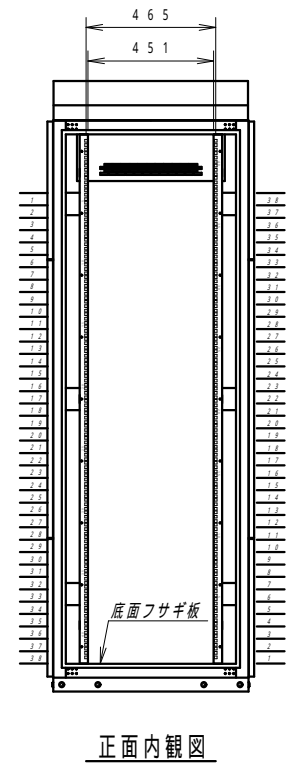

平面図

底面図

正面図

側面図

背面図

正面内観図

材質	スチール	検図	出図
仕上	焼付塗装 (レザサテン)	宮本	佐伯
色	ホワイトグレー (N8.5)	艶	5分
数量	1	単位	面

件名	サイレントラック (HPC仕様) YNFH(2)7-1220-AS
----	--------------------------------------

作成日	2023年 11月 11日	単位	mm
図面番号	Y231111S00	サイズ	A3
		スケール	1/20
		シート	