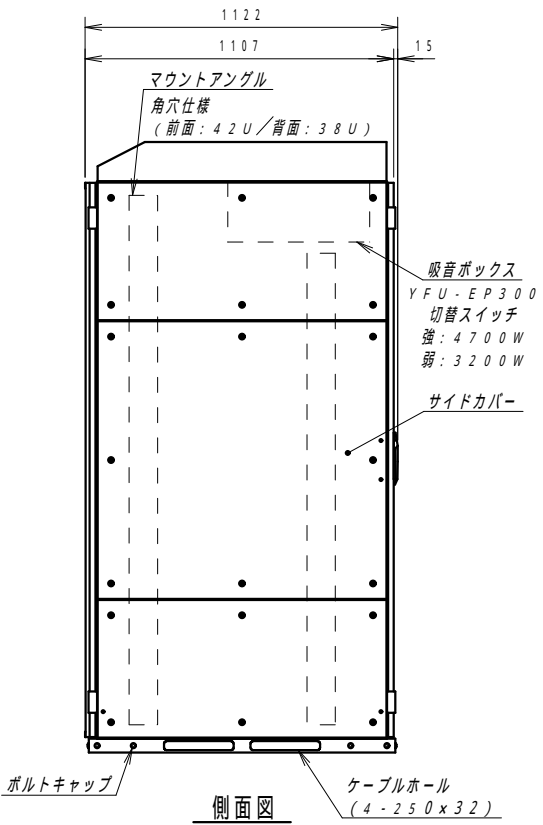

平面図

底面図

正面図

側面図

背面図

正面内観図

材質	スチール	検図	出図
仕上	焼付塗装 (レザ-サテン)	寫本	佐伯
色	ホワイトグレー (N8.5)	艶	5分
数量	1	単位	面

件名	サイレントラック (HPC仕様)
名称	YNFH(2)7-1120-AS

作成日	2023年 11月 11日	単位	mm
図面番号	Y231111S01	サイズ	A3
		スケール	1/20
		シート	