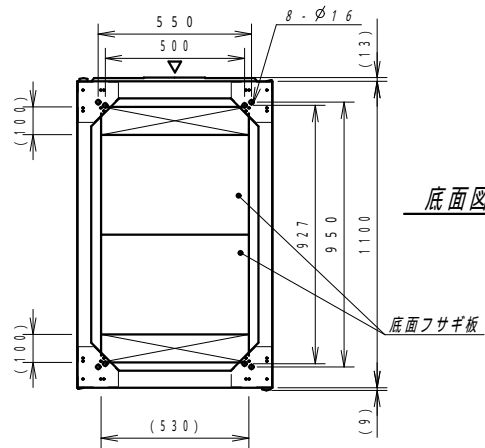

平面図

底面図

正面図

側面図

背面図

正面内観図

材質	スチール	検図	出図
仕上	焼付塗装 (レザサテン)	寫本	佐伯
色	ホワイトグレー (N8.5)	艶	5分
数量	1	単位	面

件名	サイレントラック (HPC仕様) YNFH(2)7-1120-AS
----	--------------------------------------

作成日	2023年 11月 11日	単位	mm
図面番号	Y231111S01	サイズ	A3
		スケール	1/20
		シート	