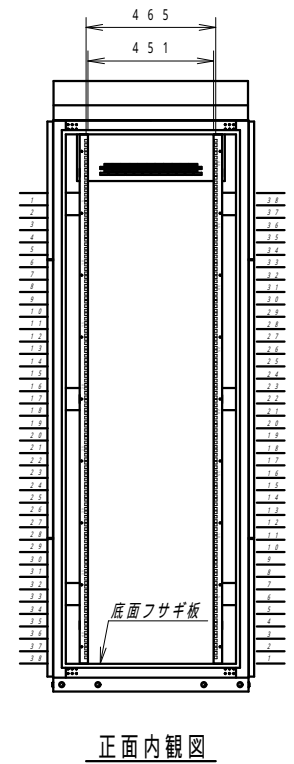

平面図

底面図

正面図

側面図

背面図

正面内観図

材質	スチール	検図	出図
仕上	焼付塗装 (レザ-サテン)	寫本	佐伯
色	ホワイトグレー (N8.5)	艶	5分
数量	1	単位	面

件名	サイレントラック (HPC仕様)
名称	YNFH(2)7-1120-AS

作成日	2023年 11月 11日	単位	mm
図面番号	Y231111S01	サイズ	A3
		スケール	1/20
		シート	