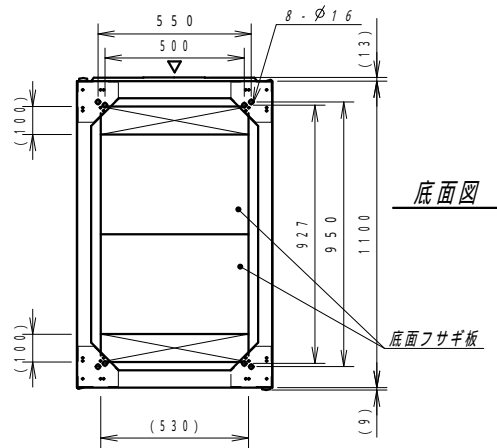

平面図

底面図

正面図

側面図

背面図

正面内観図

材質	スチール	検図	出図
仕上	焼付塗装 (レザ-サテン)	寫本	佐伯
色	ホワイトグレー (N8.5)	艶	5分
数量	1	単位	面

件名	サイレントラック (HPC仕様)
名称	YNFH(2)7-1120-AS

作成日	2023年 11月 11日	単位	mm
図面番号	Y231111S01	サイズ	A3
		スケール	1/20
		シート	