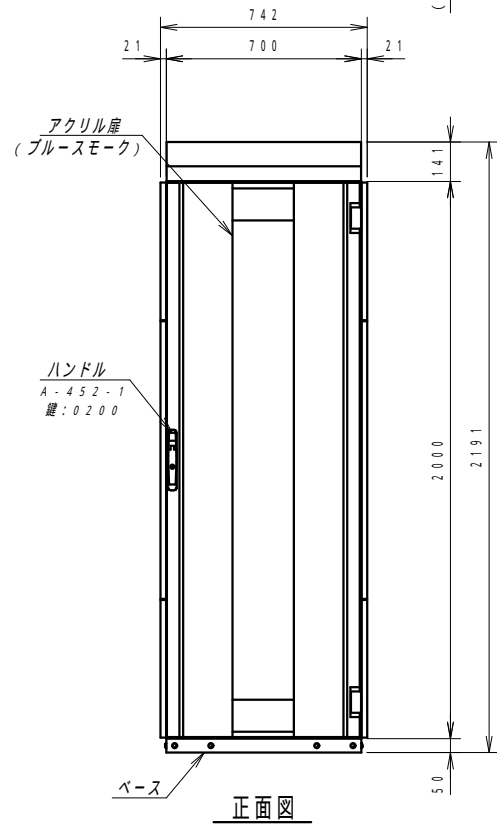

平面図

底面図

正面図

側面図

背面図

正面内観図

材質	スチール	検図	出図
仕上	焼付塗装 (レザサテン)	寫本	佐伯
色	ホワイトグレー (N8.5)	艶	5分
数量	1	単位	面

件名	サイレントラック (HPC仕様) YNFH(2)7-1120-AS
----	--------------------------------------

作成日	2023年 11月 11日	単位	mm
図面番号	Y231111S01	サイズ	A3
		スケール	1/20
		シート	