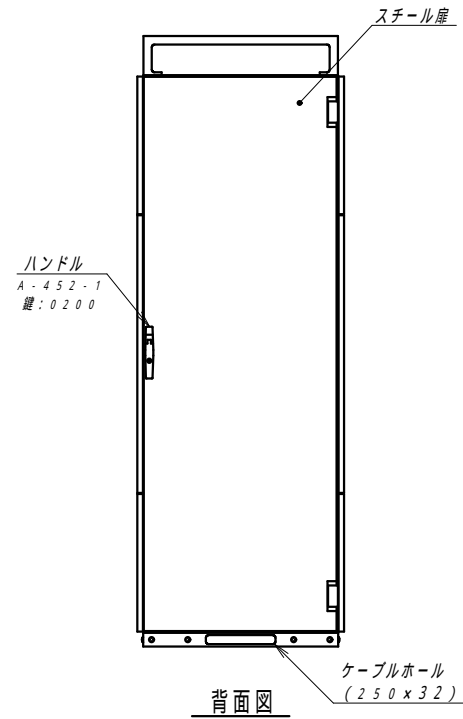

平面図

底面図

正面図

側面図

背面図

正面内観図

材質	スチール	検図	出図
仕上	焼付塗装 (レザサテン)	寫本	佐伯
色	ホワイトグレー (N8.5)	艶	5分
数量	1	単位	面

件名	サイレントラック (HPC仕様) YNFH(2)7-1120-AS
----	--------------------------------------

作成日	2023年 11月 11日	単位	mm
図面番号	Y231111S01	サイズ	A3
		スケール	1/20
		シート	