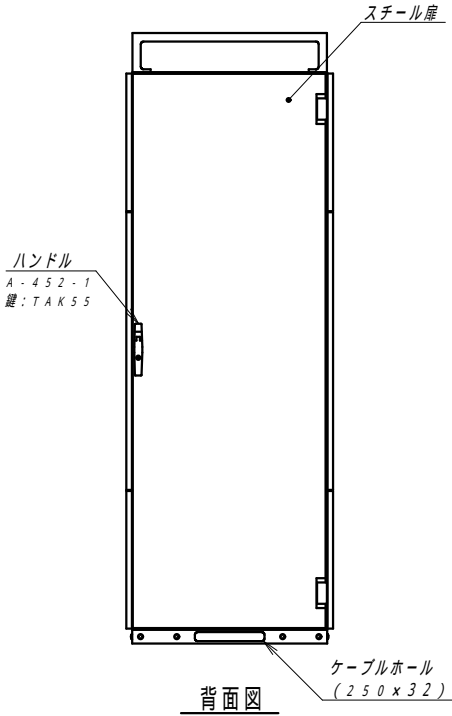

平面図

底面図

正面図

側面図

背面図

正面内観図

材質	スチール	検図	出図
仕上	焼付塗装 (レザ-サテン)	寫本	佐伯
色	ホワイトグレー (N8.5)	艶	5分
数量	1	単位	面

件名	サイレントラック (HPC仕様)
名称	YNFH(2)7-1120-AS

作成日	2023年 11月 11日	単位	mm
図面番号	Y231111S01	サイズ	A3
		スケール	1/20
		シート	