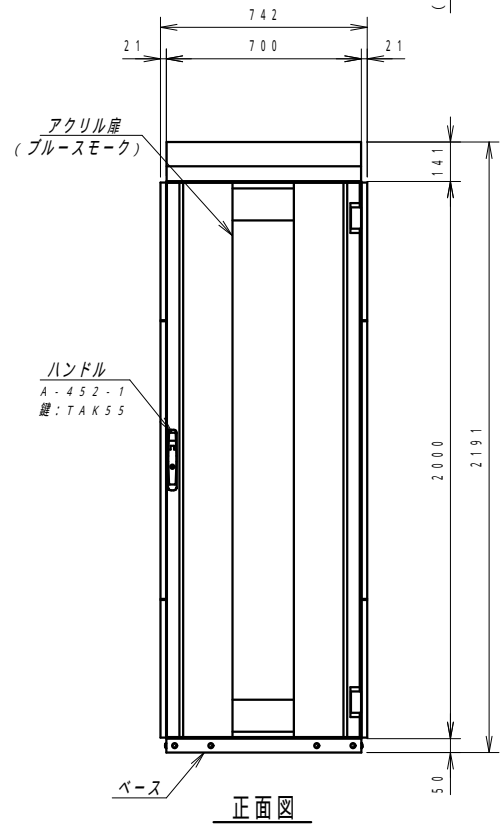

平面図

底面図

正面図

側面図

背面図

正面内観図

材質	スチール	検図	出図
仕上	焼付塗装 (レザ-サテン)	寫本	佐伯
色	ホワイトグレー (N8.5)	艶	5分
数量	1	単位	面

件名	サイレントラック (HPC仕様)
名称	YNFH(2)7-1120-AS

作成日	2023年 11月 11日	単位	mm
図面番号	Y231111S01	サイズ	A3
		スケール	1/20
		シート	