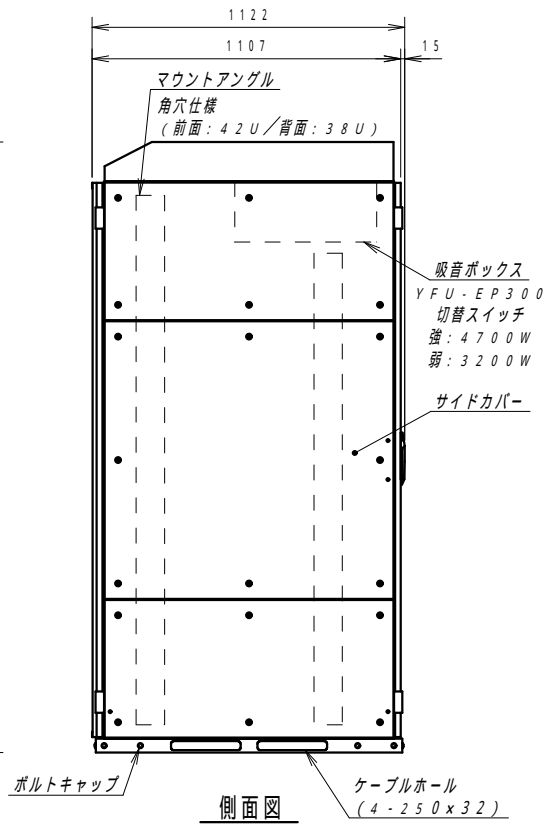

平面図

底面図

正面図

側面図

背面図

正面内観図

材質	スチール	検図	出図
仕上	焼付塗装 (レザサテン)	寫本	佐伯
色	ホワイトグレー (N8.5)	艶	5分
数量	1	単位	面

件名	サイレントラック (HPC仕様) YNFH(2)7-1120-AS
----	--------------------------------------

作成日	2023年 11月 11日	単位	mm
図面番号	Y231111S01	サイズ	A3
		スケール	1/20
		シート	