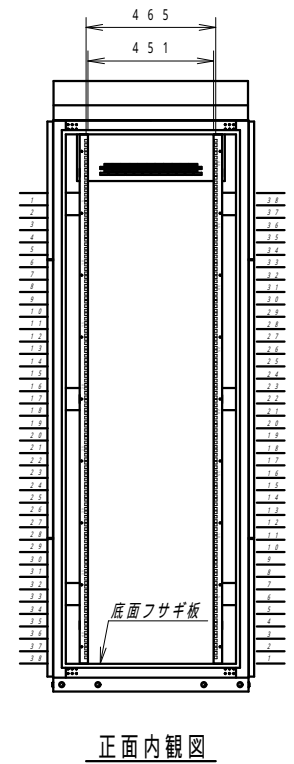

平面図

底面図

正面図

側面図

背面図

正面内観図

材質	スチール	検図	出図
仕上	焼付塗装 (レザサテン)	寫本	佐伯
色	ホワイトグレー (N8.5)	艶	5分
数量	1	単位	面

件名	サイレントラック (HPC仕様) YNFH(2)7-1120-AS
----	--------------------------------------

作成日	2023年 11月 11日	単位	mm
図面番号	Y231111S01	サイズ	A3
		スケール	1/20
		シート	