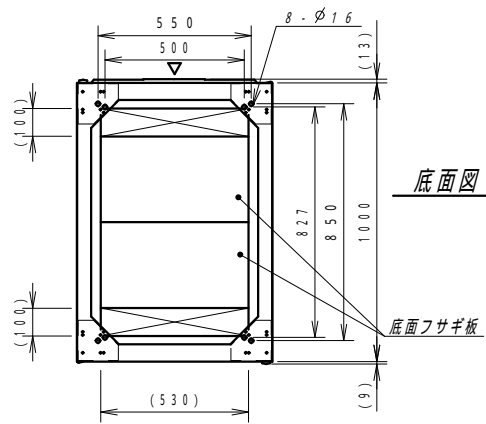

平面図

底面図

正面図

側面図

背面図

正面内観図

材質	スチール	検図	出図
仕上	焼付塗装 (レザサテン)	寫本	佐伯
色	ホワイトグレー (N8.5)	艶	5分
数量	1	単位	面

単位	mm
----	----

件名	サイレントラック (HPC仕様) YNFH(2)7-1020-AS
----	--------------------------------------

作成日	2023年 11月 11日	単位	mm
図面番号	Y231111S02	サイズ	A3
		スケール	1/20
		シート	