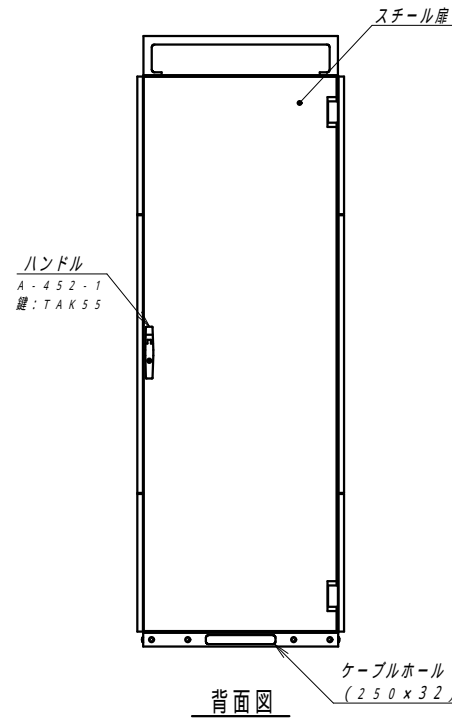

平面図

底面図

正面図

側面図

背面図

正面内観図

材質	スチール	検図	出図
仕上	焼付塗装 (レザサテン)	寫本	佐伯
色	ホワイトグレー (N8.5)	艶	5分
数量	1	単位	面

単位	mm
----	----

件名	サイレントラック (HPC仕様) YNFH(2)7-1020-AS
----	--------------------------------------

作成日	2023年 11月 11日	単位	mm
図面番号	Y231111S02	サイズ	A3
		スケール	1/20
		シート	