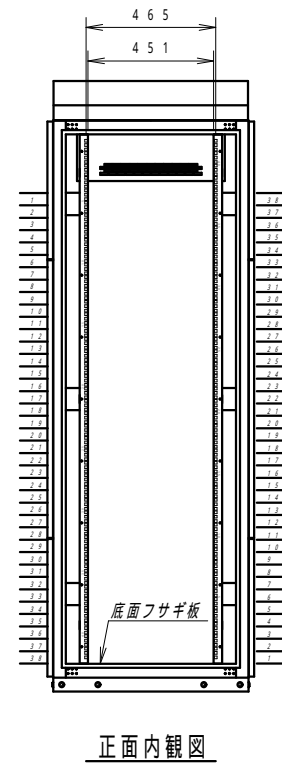

平面図

底面図

正面図

側面図

背面図

正面内観図

材質	スチール	検図	出図
仕上	焼付塗装 (レザサテン)	寫本	佐伯
色	ホワイトグレー (N8.5)	艶	5分
数量	1	単位	面

単位	mm
----	----

件名	サイレントラック (HPC仕様) YNFH(2)7-1020-AS
----	--------------------------------------

作成日	2023年 11月 11日	単位	mm
図面番号	Y231111S02	サイズ	A3
		スケール	1/20
		シート	