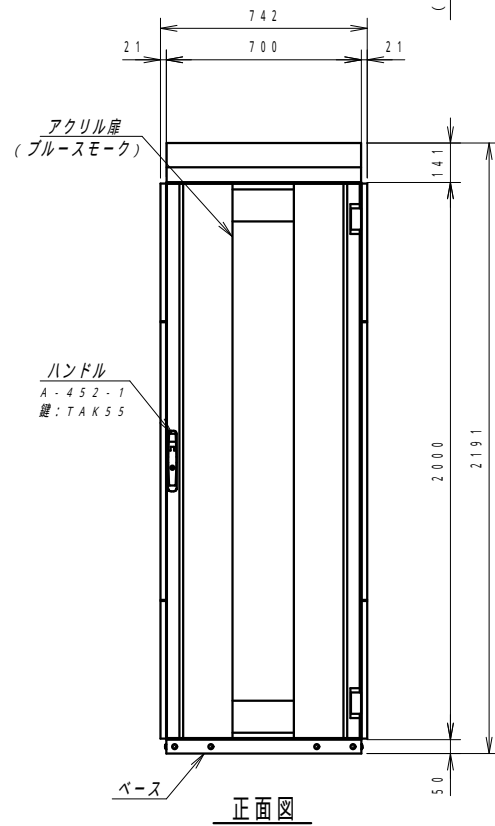

平面図

底面図

正面図

側面図

背面図

正面内観図

材質	スチール	検図	出図
仕上	焼付塗装 (レザサテン)	寫本	佐伯
色	ホワイトグレー (N8.5)	艶	5分
数量	1	単位	面

単位	mm
----	----

件名	サイレントラック (HPC仕様) YNFH(2)7-1020-AS
----	--------------------------------------

作成日	2023年 11月 11日	単位	mm
図面番号	Y231111S02	サイズ	A3
		スケール	1/20
		シート	