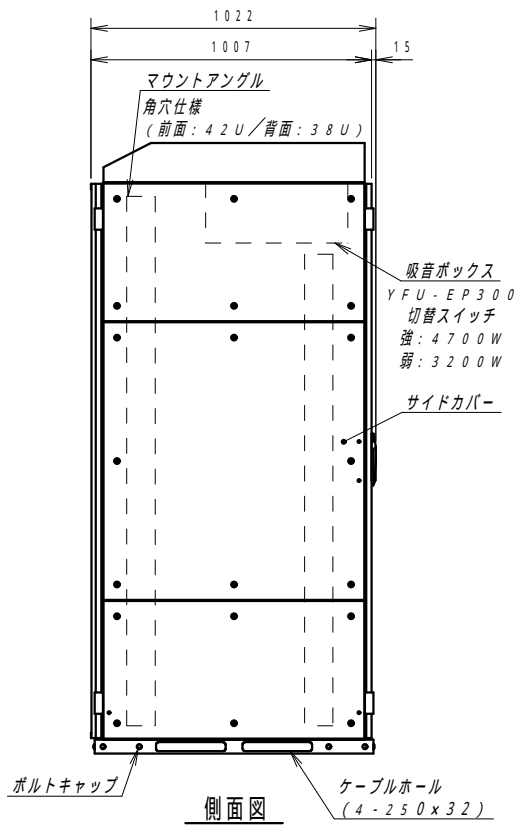

平面図

底面図

正面図

側面図

背面図

正面内観図

材質	スチール	検図	出図
仕上	焼付塗装 (レザサテン)	寫本	佐伯
色	ホワイトグレー (N8.5)	艶	5分
数量	1	単位	面

単位	mm
----	----

件名	サイレントラック (HPC仕様) YNFH(2)7-1020-AS
----	--------------------------------------

作成日	2023年 11月 11日	単位	mm
図面番号	Y231111S02	サイズ	A3
		スケール	1/20
		シート	