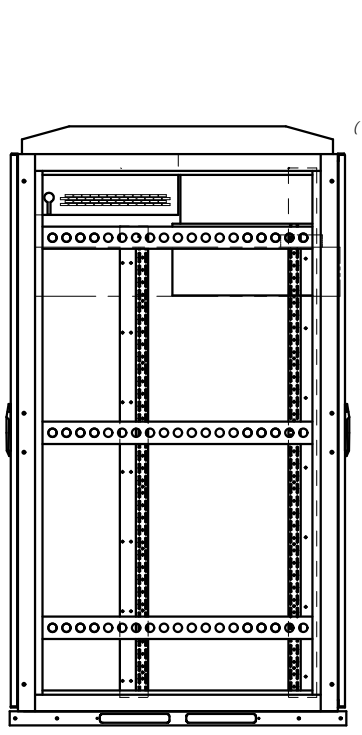

A

B

C

D

E

F

<添付>
天井吸排気分岐BOX

側面内観図

分割転倒防止仕様
チャンネルベース

正面図

側面図

ケーブルホール
(4-250x32)

背面図

ケーブルホール
(250x32)

正面内観図

材質	スチール	検図	出図
仕上	焼付塗装 (レザーサテン)	宮本	佐伯
色	ホワイトグレー (N8.5)	艶	5分
数量	1	単位	面

件名	サイレントクーラーラック
名称	YCRH7-1220-AS

作成日	2022年 08月 09日	単位	mm
図面番号	X150122B00-3	サイズ	A3
		スケール	1/20
		シート	