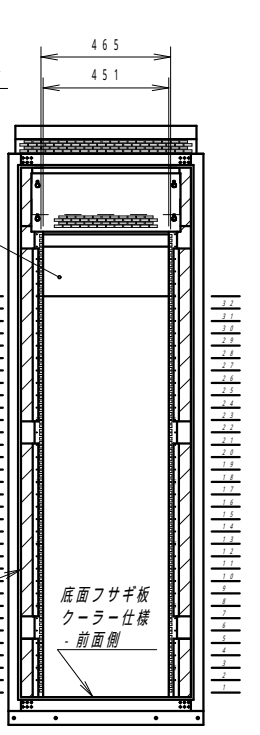

A

B

C

D

E

F

<添付>
天井吸排気分岐BOX

側面内観図

分割転倒防止仕様
チャンネルベース

正面図

側面図

ケーブルホール
(4-250x32)

背面図

ケーブルホール
(250x32)

正面内観図

材質	スチール	検図	出図
仕上	焼付塗装 (レザーサテン)	宮本	佐伯
色	ホワイトグレー (N8.5)	艶	5分
数量	1	単位	面

件名	サイレントクーラーラック
名称	YCRH7-1220-AS

作成日	2022年 08月 09日	単位	mm
図面番号	X150122B00-3	サイズ	A3
		スケール	1/20
		シート	