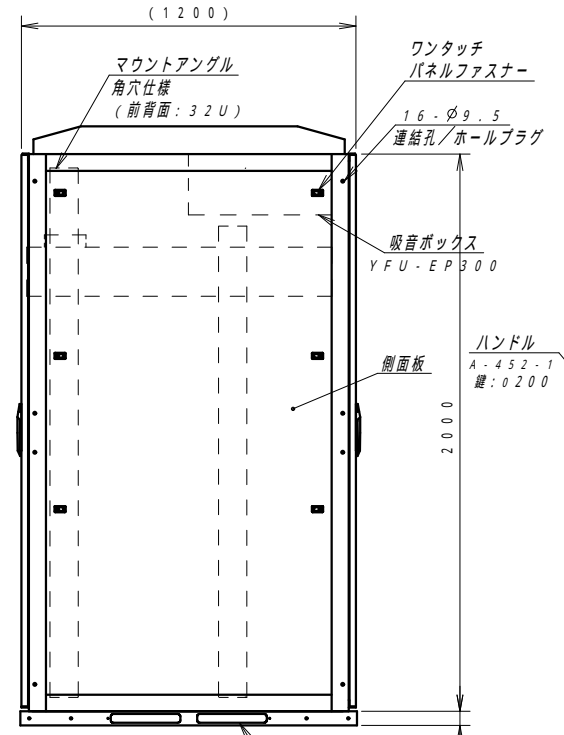

A

B

C

D

E

F

<添付>
天井吸排気分岐BOX

側面内観図

分割転倒防止仕様
チャンネルベース

正面図

側面図

ケーブルホール
(4-250x32)

背面図

ケーブルホール
(250x32)

正面内観図

材質	スチール	検図	出図
仕上	焼付塗装 (レザーサテン)	宮本	佐伯
色	ホワイトグレー (N8.5)	艶	5分
数量	1	単位	面

件名	サイレントクーラーラック
名称	YCRH7-1220-AS

作成日	2022年 08月 09日	単位	mm
図面番号	X150122B00-3	サイズ	A3
		スケール	1/20
		シート	