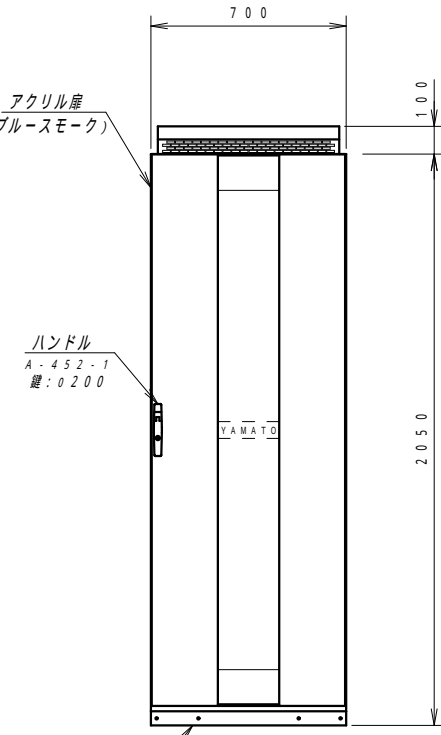

A

B

C

D

E

F

<添付>
天井吸排気分岐BOX

側面内観図

分割転倒防止仕様
チャンネルベース

正面図

側面図

ケーブルホール
(4-250x32)

背面図

ケーブルホール
(250x32)

正面内観図

材質	スチール	検図	出図
仕上	焼付塗装 (レザーサテン)	宮本	佐伯
色	ホワイトグレー (N8.5)	艶	5分
数量	1	単位	面

件名	サイレントクーラーラック
名称	YCRH7-1220-AS

作成日	2022年 08月 09日	単位	mm
図面番号	X150122B00-3	サイズ	A3
		スケール	1/20
		シート	