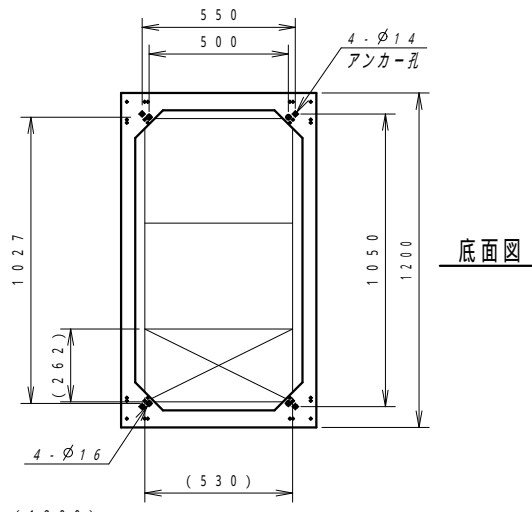

A

B

C

D

E

F

<添付>
天井吸排気分岐BOX

側面内観図

分割転倒防止仕様
チャンネルベース

正面図

側面図

ケーブルホール
(4-250x32)

背面図

ケーブルホール
(250x32)

正面内観図

材質	スチール	検図	出図
仕上	焼付塗装 (レザーサテン)	宮本	佐伯
色	ホワイトグレー (N8.5)	艶	5分
数量	1	単位	面

件名	サイレントクーラーラック
名称	YCRH7-1220-AS

作成日	2022年 08月 09日	単位	mm
図面番号	X150122B00-3	サイズ	A3
		スケール	1/20
		シート	