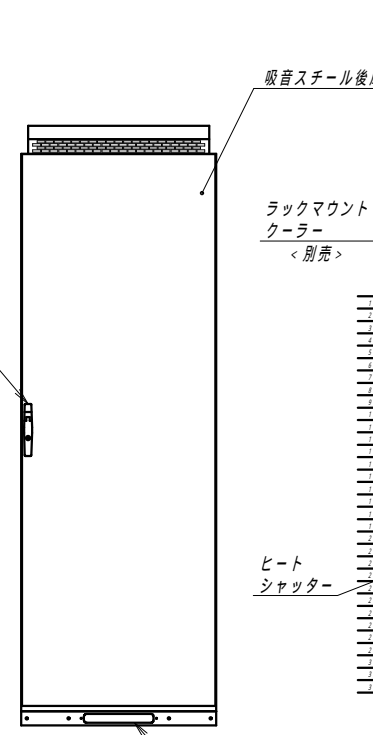

A

B

C

D

E

F

<添付>
天井吸排気分岐BOX

側面内観図

分割転倒防止仕様
チャンネルベース

正面図

側面図

ケーブルホール
(4-250x32)

背面図

ケーブルホール
(250x32)

正面内観図

材質	スチール	検図	出図
仕上	焼付塗装 (レザーサテン)	宮本	佐伯
色	ホワイトグレー (N8.5)	艶	5分
数量	1	単位	面

件名	サイレントクーラーラック
名称	YCRH7-1220-AS

作成日	2022年 08月 09日	単位	mm
図面番号	X150122B00-3	サイズ	A3
		スケール	1/20
		シート	