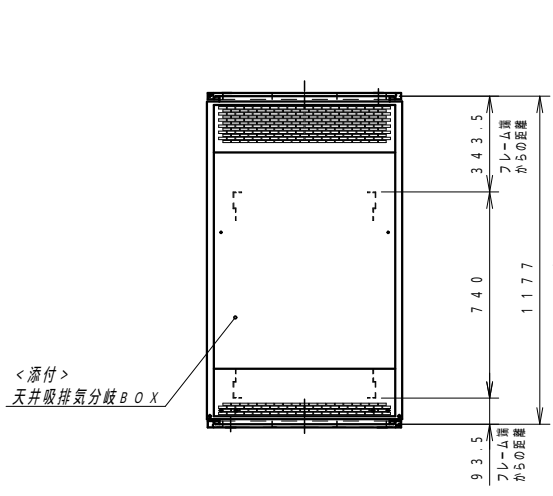

A

B

C

D

E

F

<添付>
天井吸排気分岐BOX

側面内観図

分割転倒防止仕様
チャンネルベース

正面図

側面図

ケーブルホール
(4-250x32)

背面図

ケーブルホール
(250x32)

正面内観図

材質	スチール	検図	出図
仕上	焼付塗装 (レザーサテン)	宮本	佐伯
色	ホワイトグレー (N8.5)	艶	5分
数量	1	単位	面

件名	サイレントクーラーラック
名称	YCRH7-1220-AS

作成日	2022年 08月 09日	単位	mm
図面番号	X150122B00-3	サイズ	A3
		スケール	1/20
		シート	