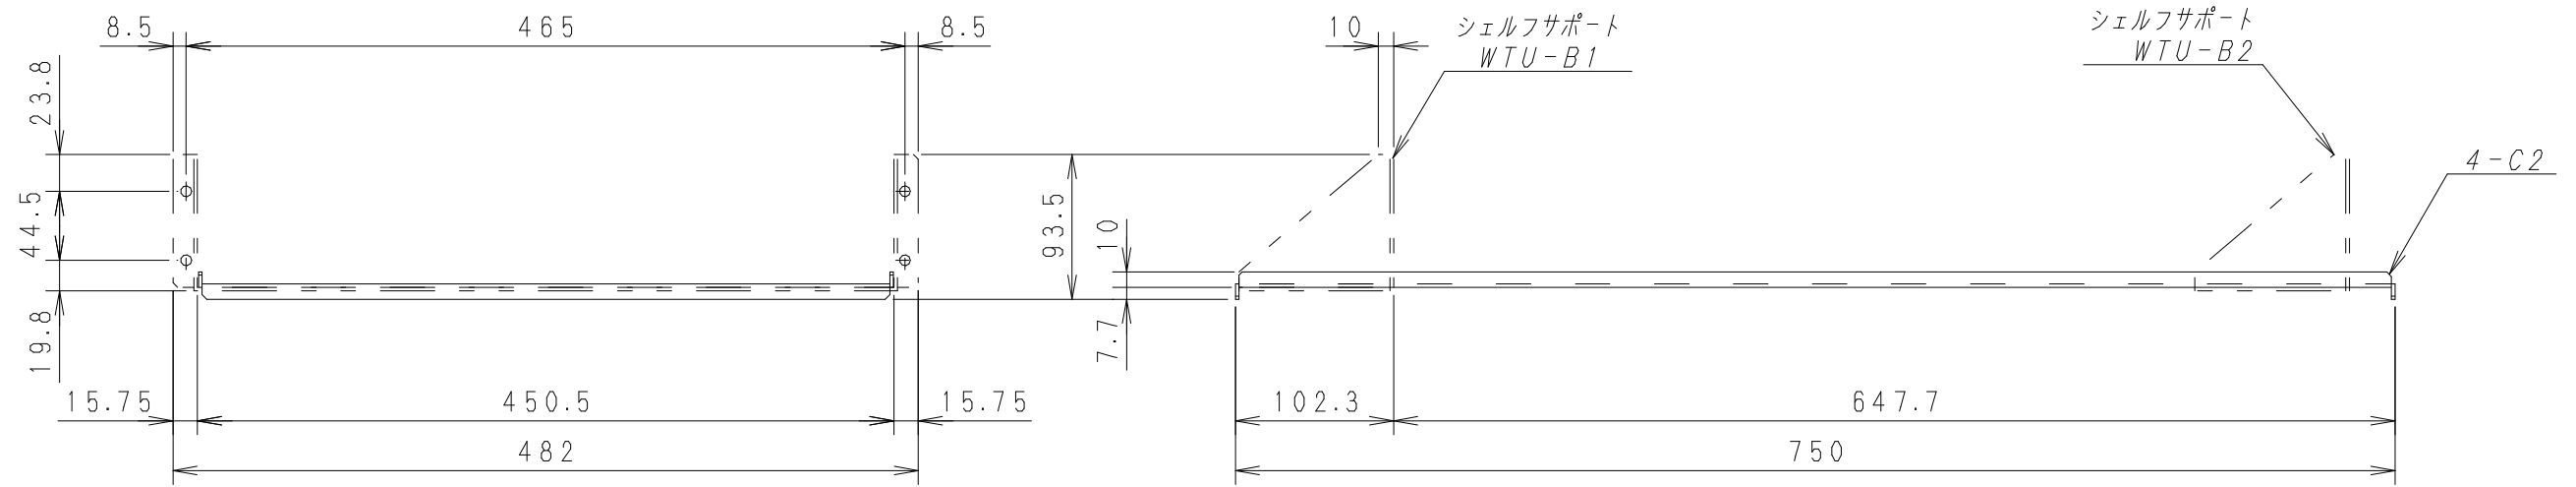

A

B

C

D

E

F

材質	SECC-P2.3		
仕上	粉体塗装		
色	6Y8.5/0.5	艶	5分
数量		単位	枚

検図	出図
----	----

件名	名称
	シェルフ (D:750 19インチ用) WTU-6275N (下折り) 外観図

作成日	2002年 02月 09日	単位	mm
	サイズ	スケール	
	A3	1/5	
図面番号	Y02020993-1		