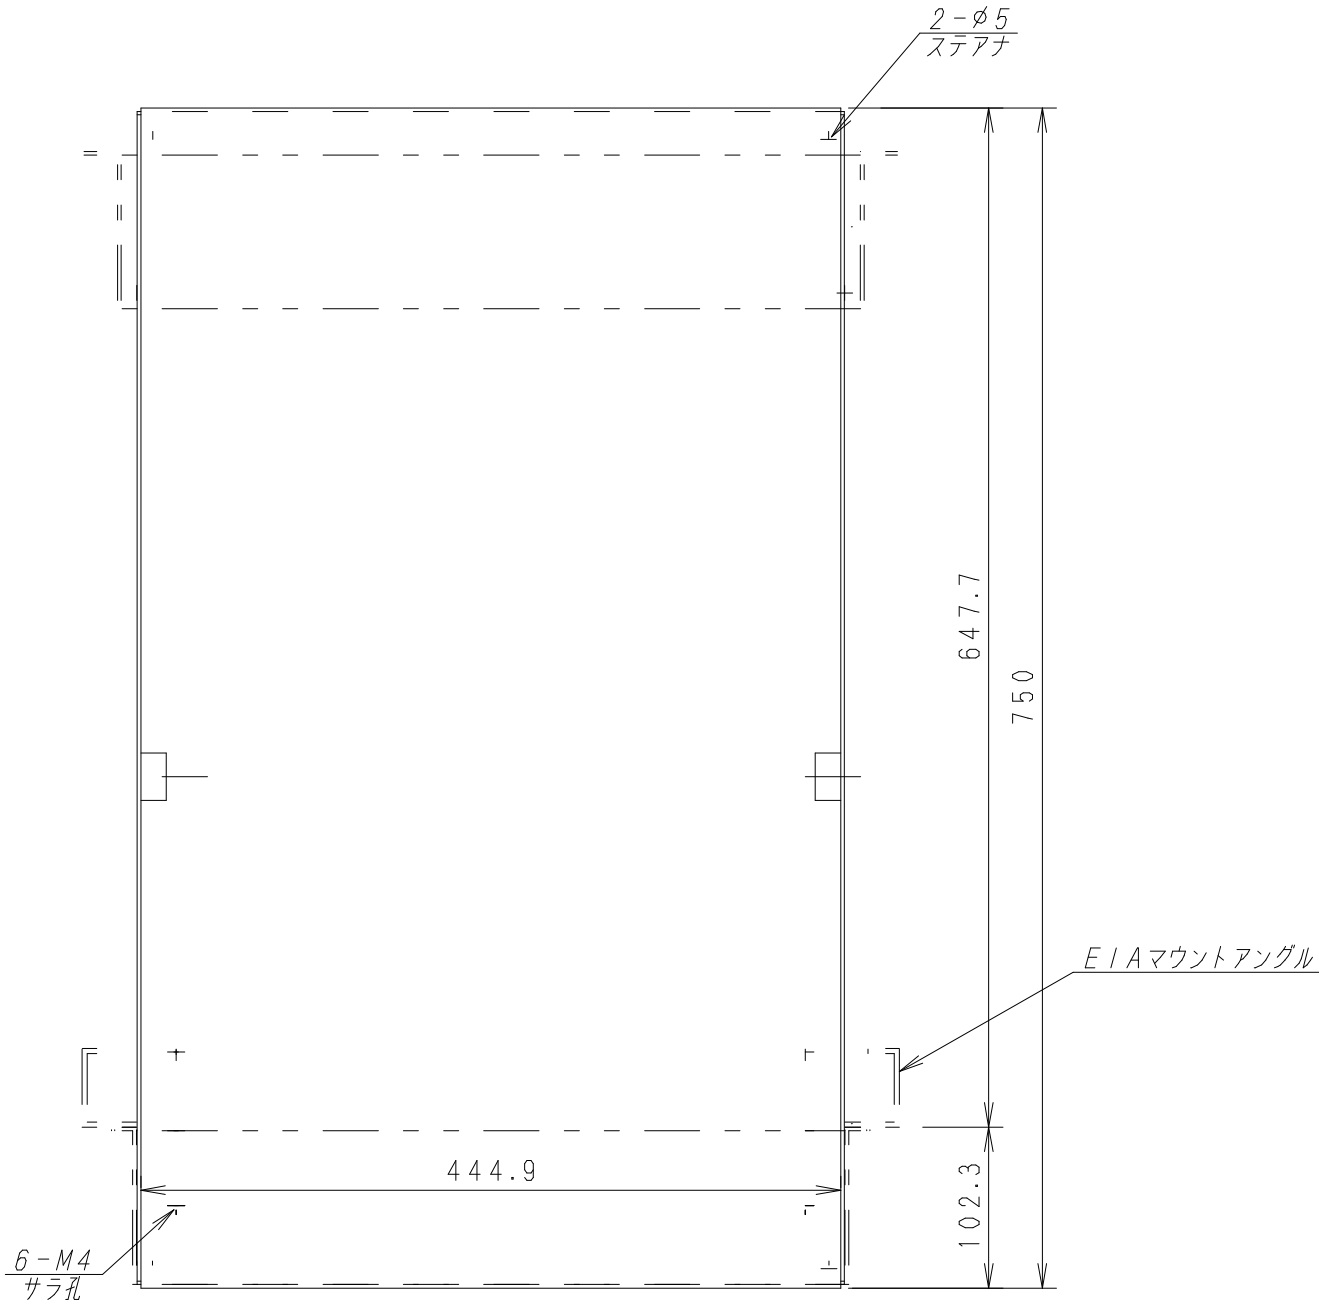

A

B

C

D

E

F

材質	SECC-P2.3		
仕上	粉体塗装		
色	6Y8.5/0.5	艶	5分
数量		単位	枚

検図	出図
----	----

件名	名称
	シェルフ (D:750 19インチ用) WTU-6275N (下折り) 外観図

作成日	2002年 02月 09日	単位	mm
	サイズ	スケール	
	A3	1/5	
図面番号	Y02020993-1		