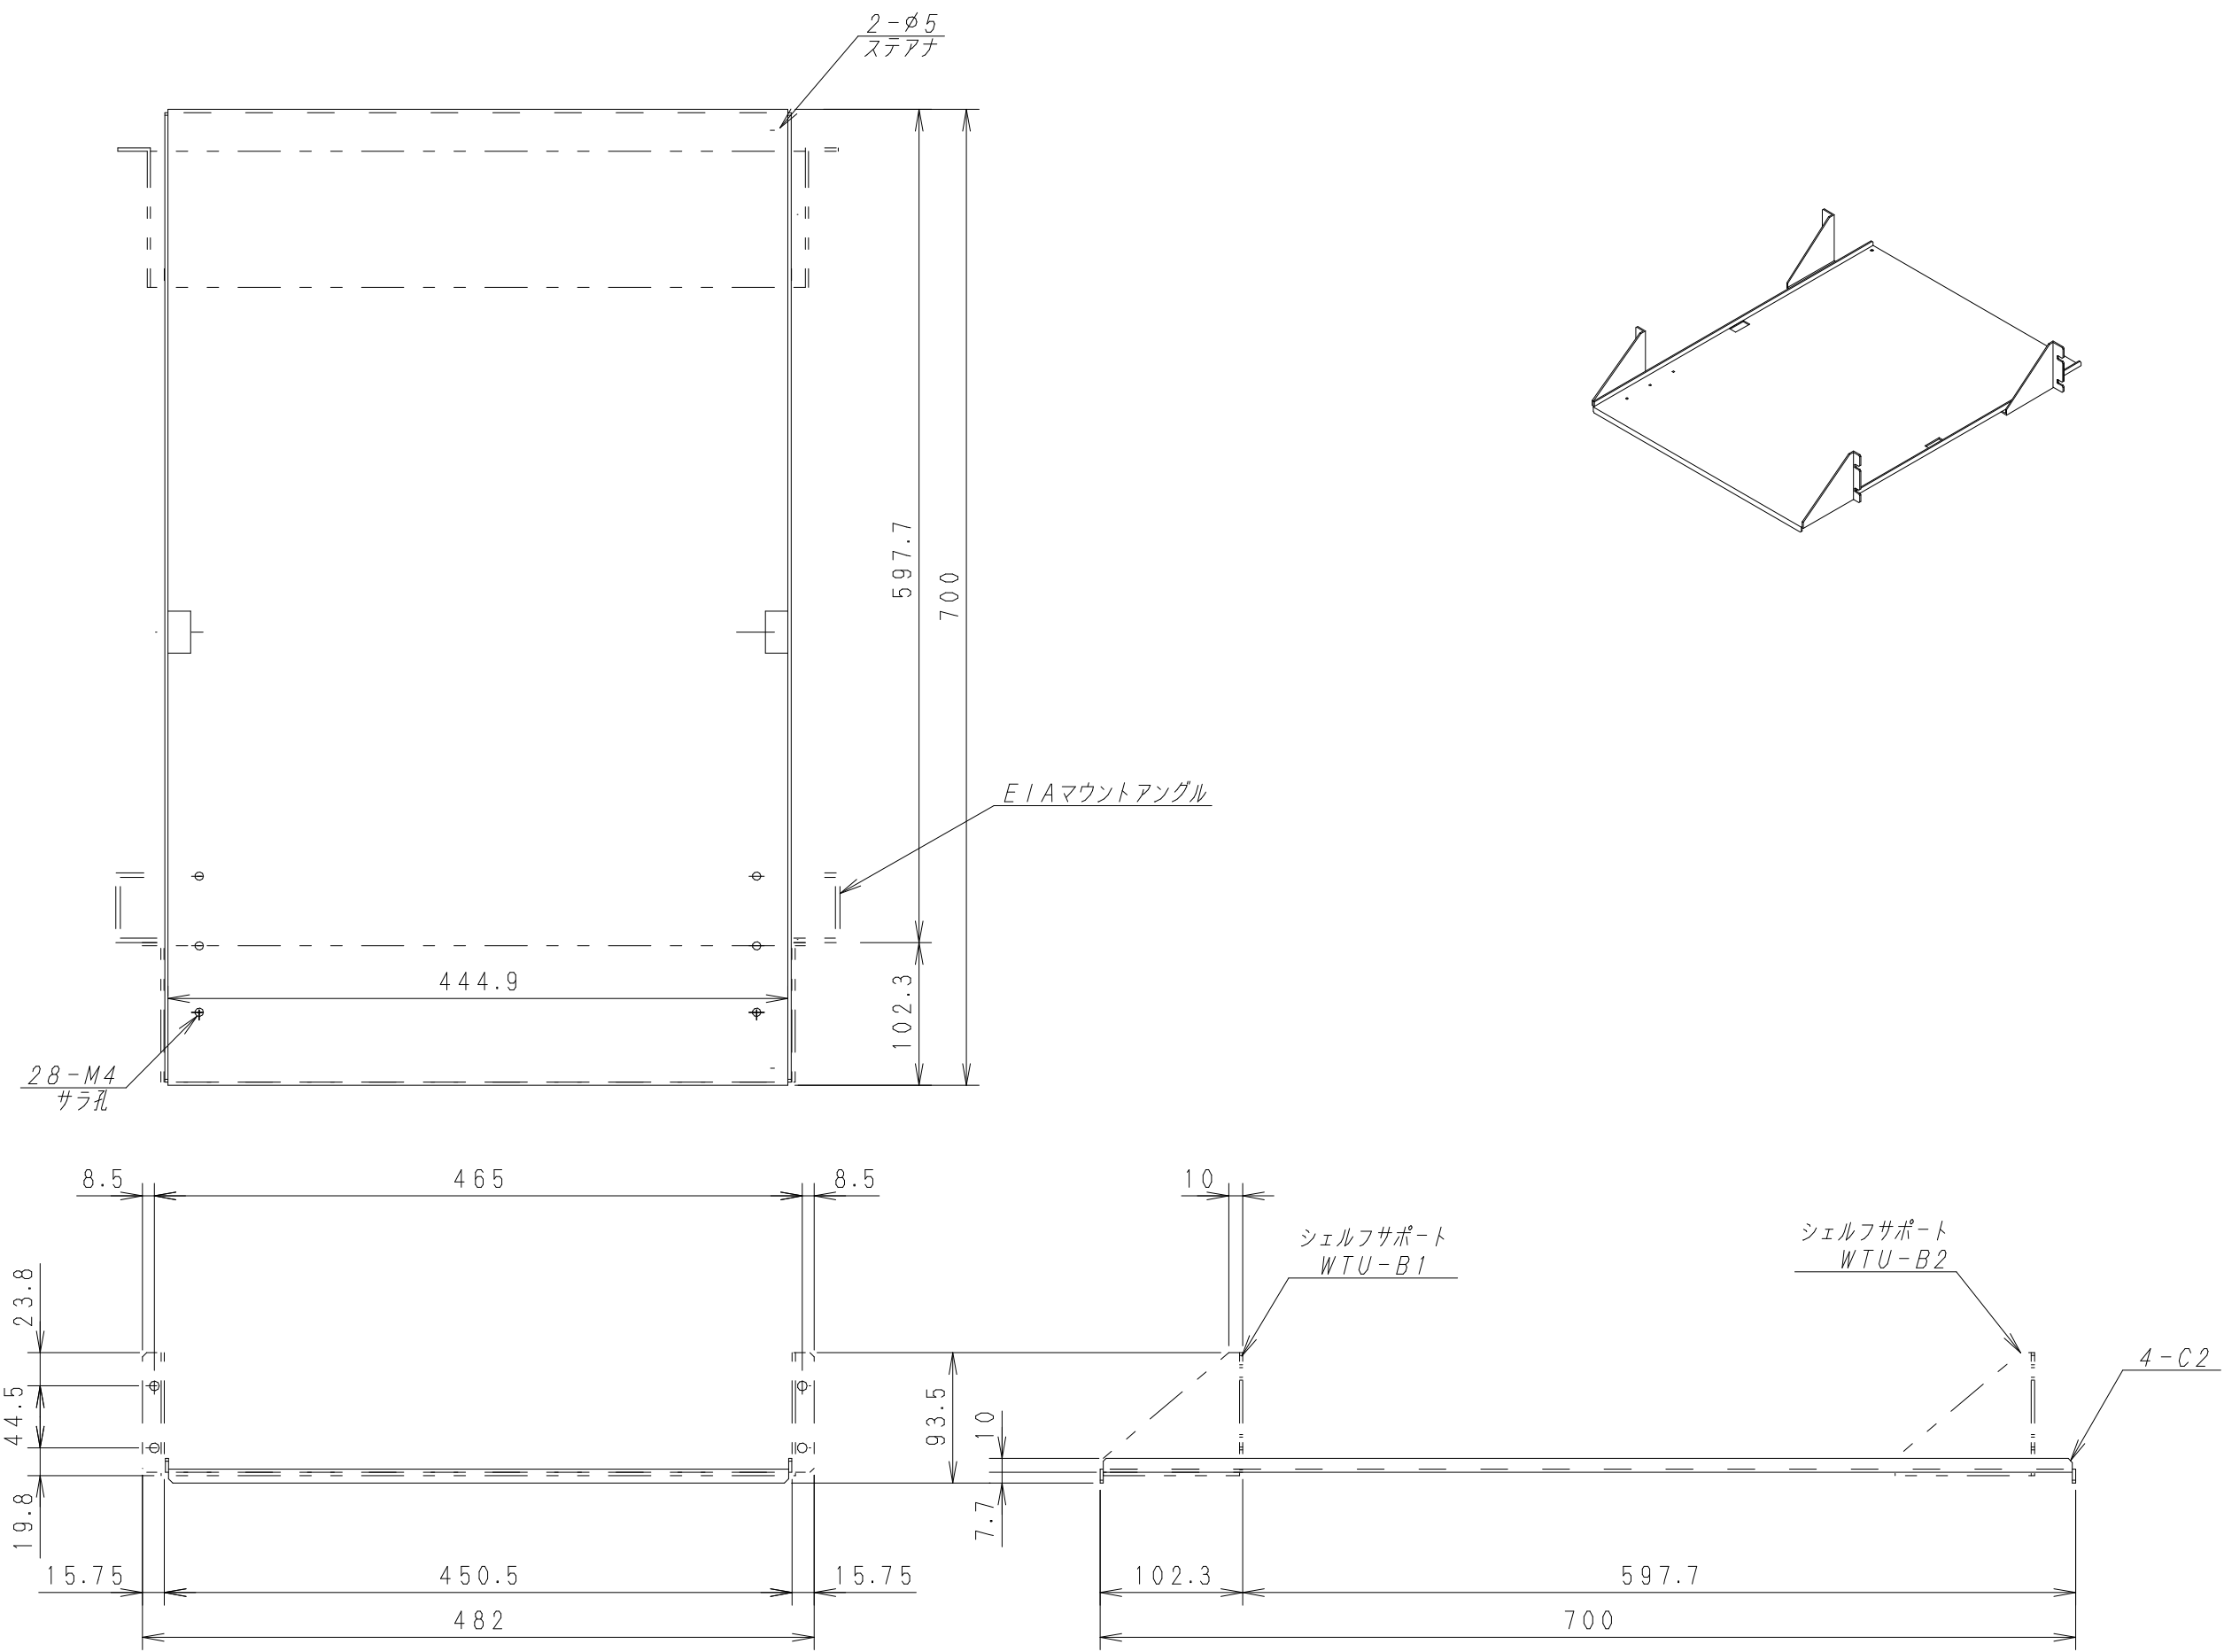

A

B

C

D

E

F

材質	SECC-P2.3		
仕上	粉体塗装		
色	6Y8.5/0.5	艶	5分
数量		単位	枚

検図	出図
----	----

件名	シエルフ (D:700 19インチ用) WTU-6270N (下折り) 外観図
----	--

作成日	2002年 02月 09日	単位	mm
図面番号	Y02020990-1	サイズ	A3
		スケール	1/5