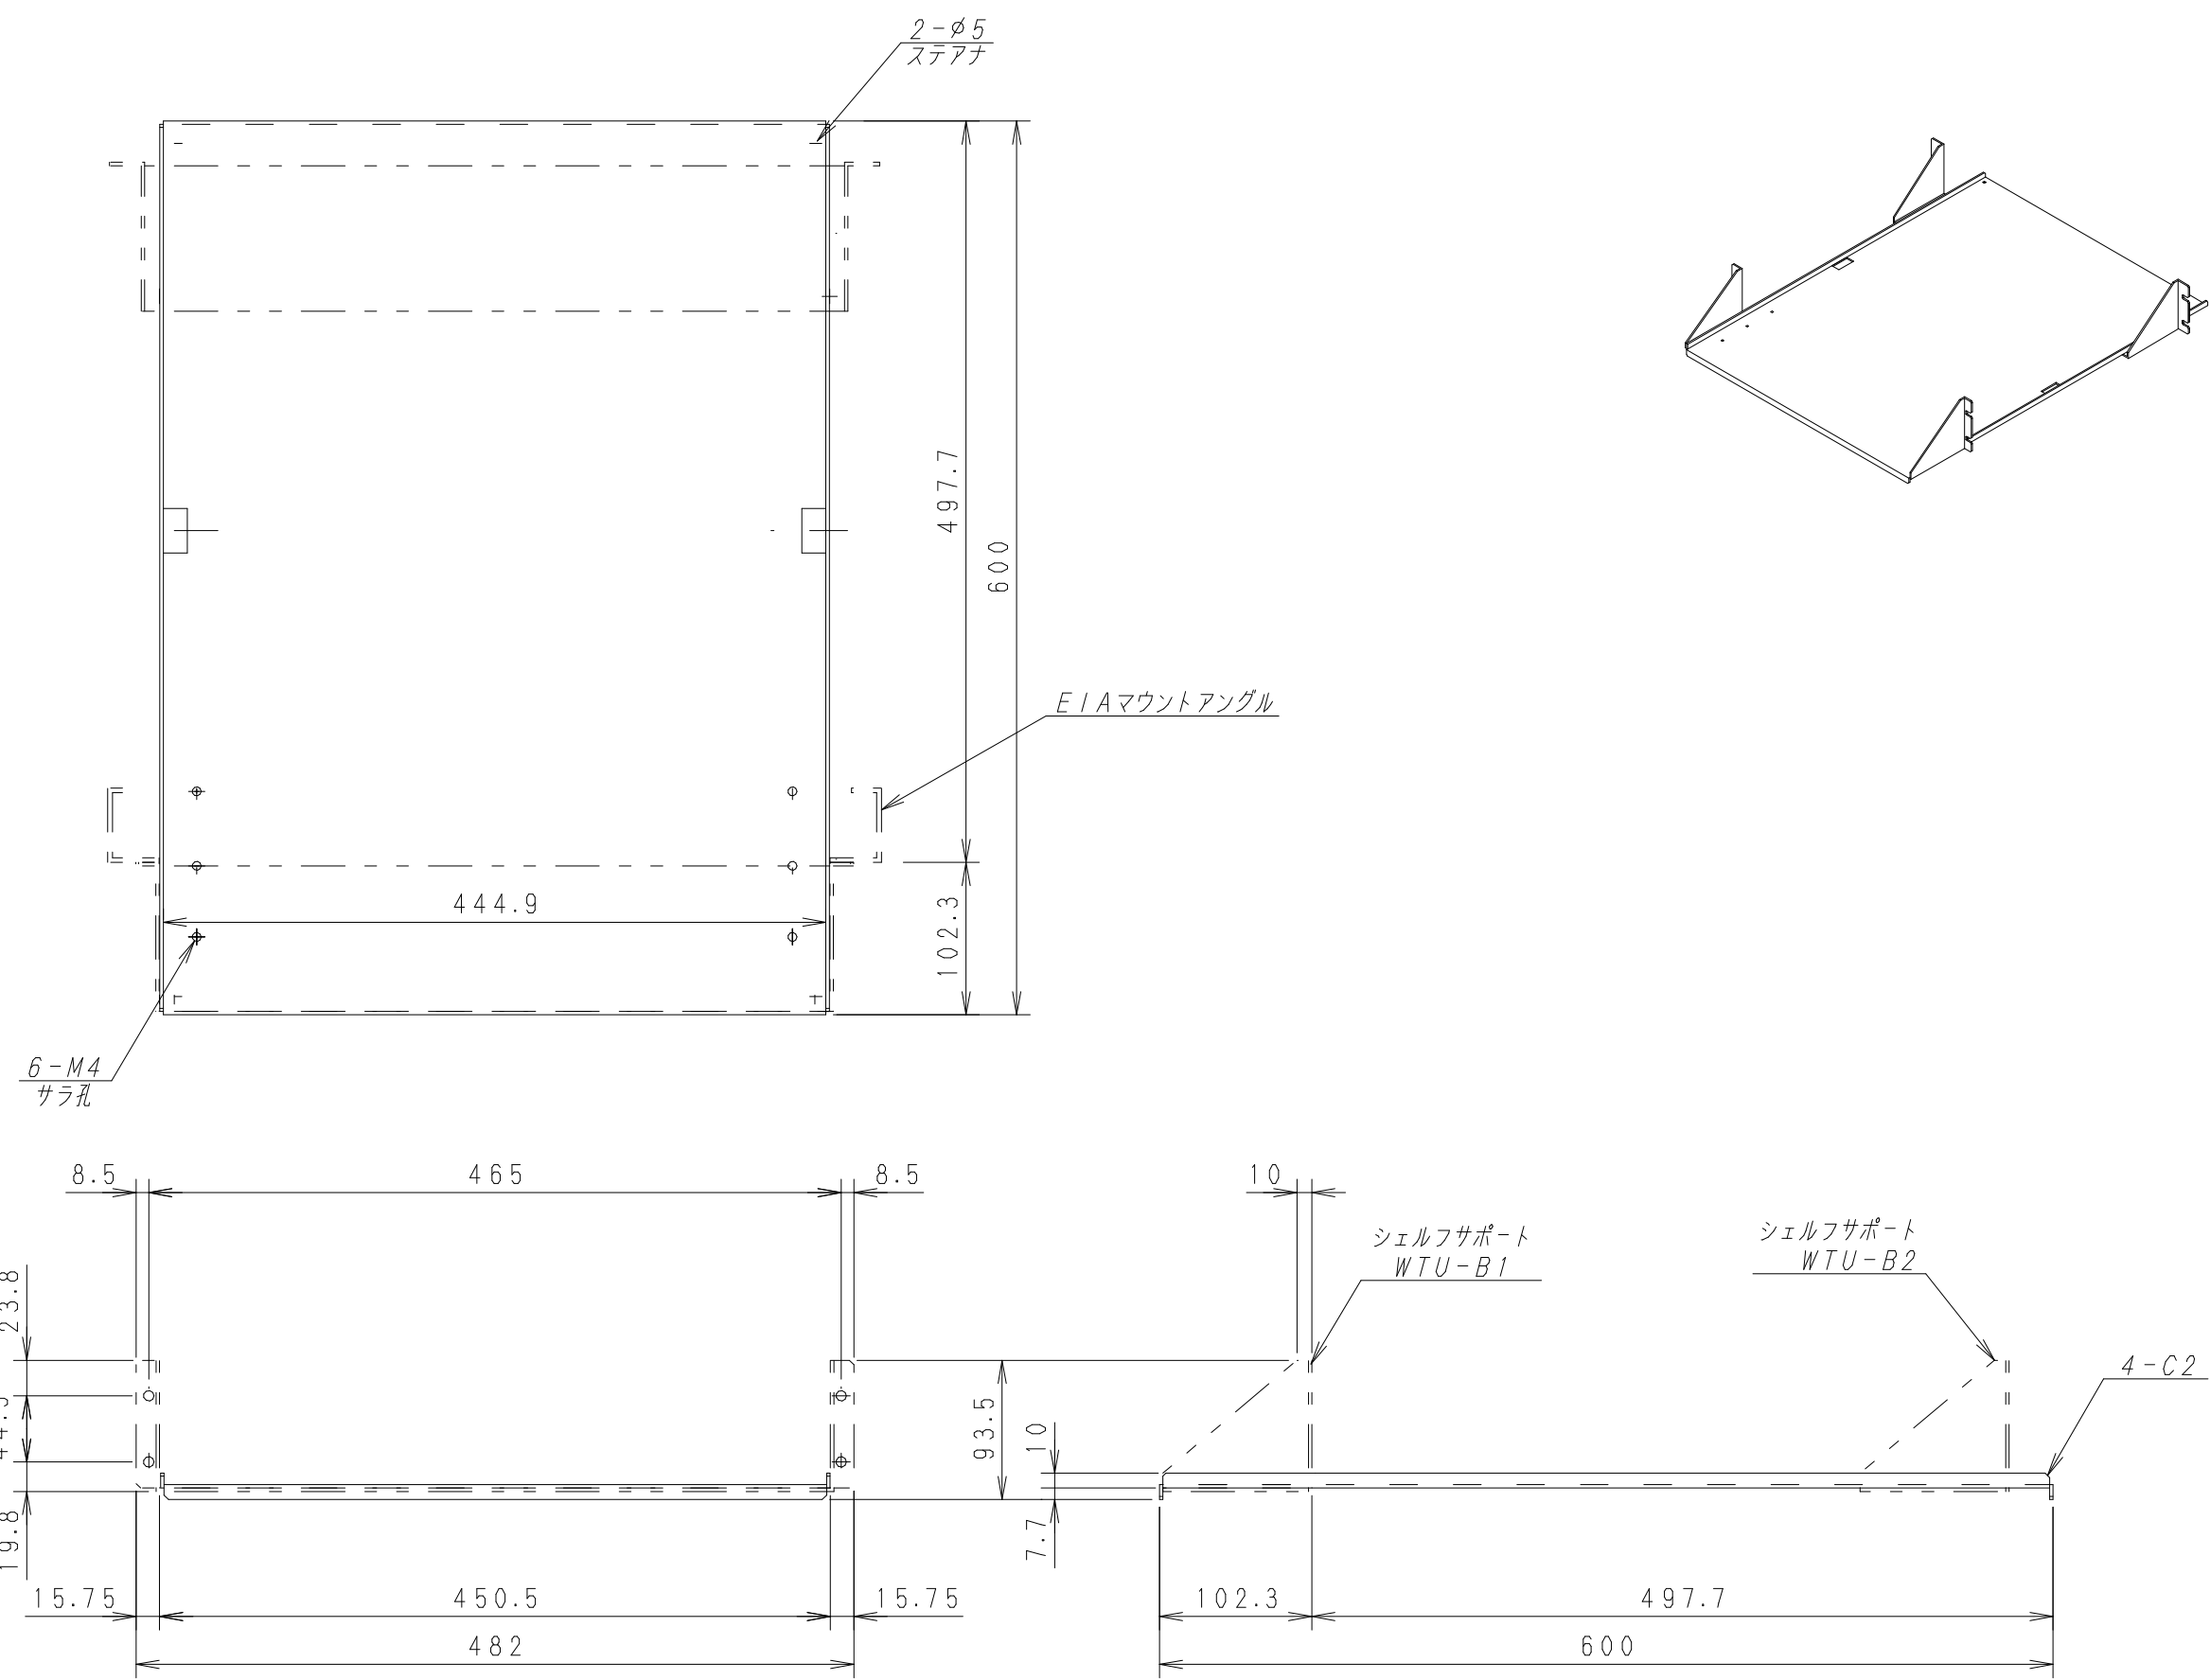

A

B

C

D

E

F

材質	SECC-P2.3		
仕上	粉体塗装		
色	6Y8.5/0.5	艶	5分
数量		単位	枚

検図	出図
----	----

件名	シェルフ (D:600 19インチ用) WTU-6260N (下折り) 外観図
----	--

作成日	2002年 02月 07日	単位	mm
図面番号	Y02020985-1	サイズ	A3
		スケール	1/5