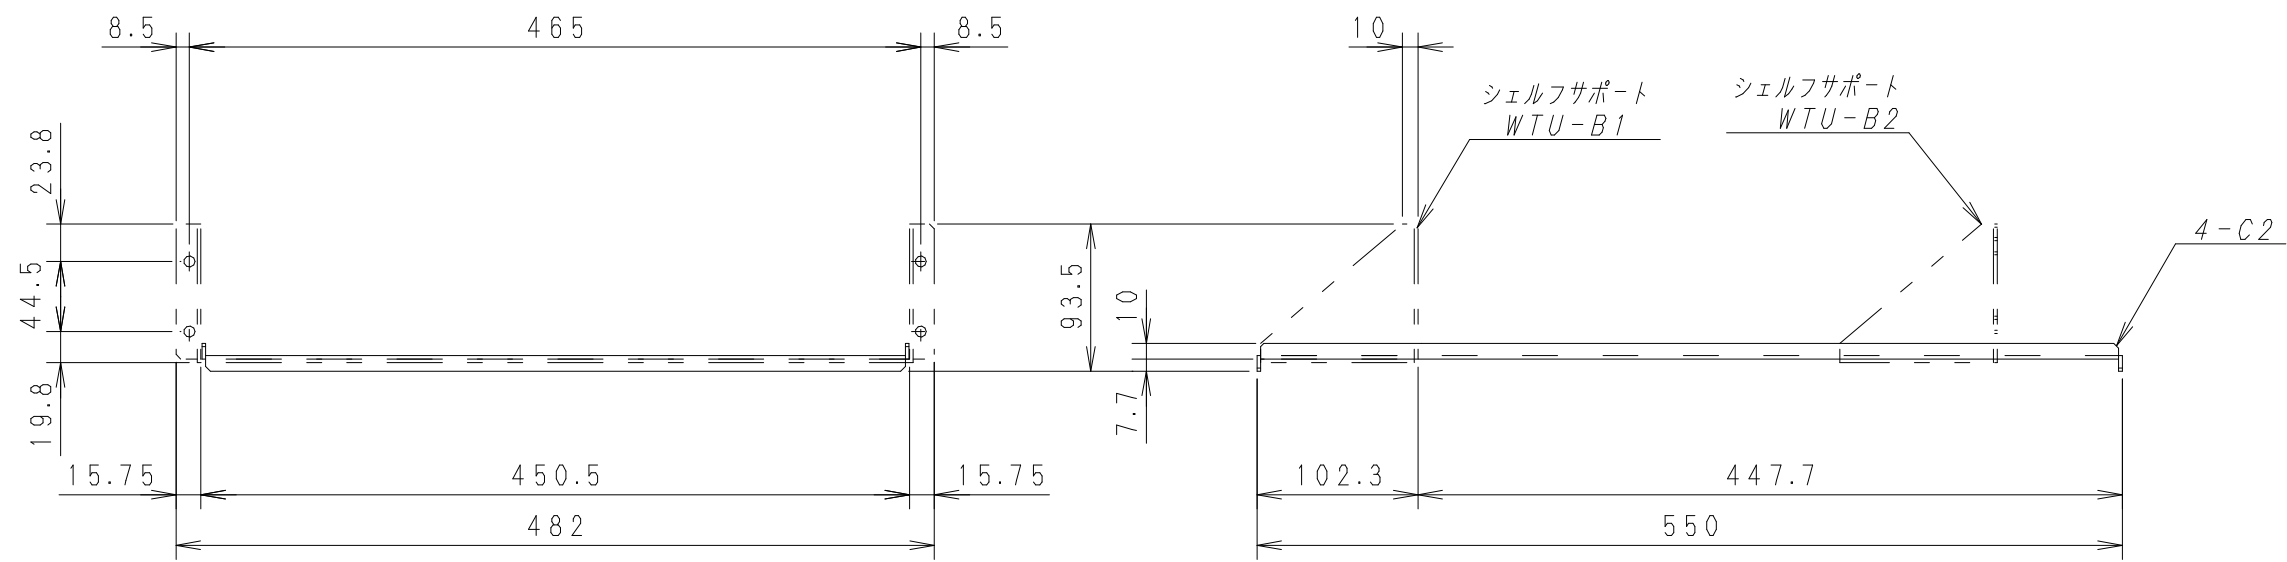

A

B

C

D

E

F

材質	SECC-P2.3		
仕上	粉体塗装		
色	6Y8.5/0.5	艶	5分
数量		単位	枚

検図 出図

件名	シェルフ (D:550 19インチ用) WTU-6255N (下折り) 外観図
----	--

作成日	2002年 04月 16日	単位	mm
		サイズ	A3
		スケール	1/5
図面番号	Y020416A8-1		