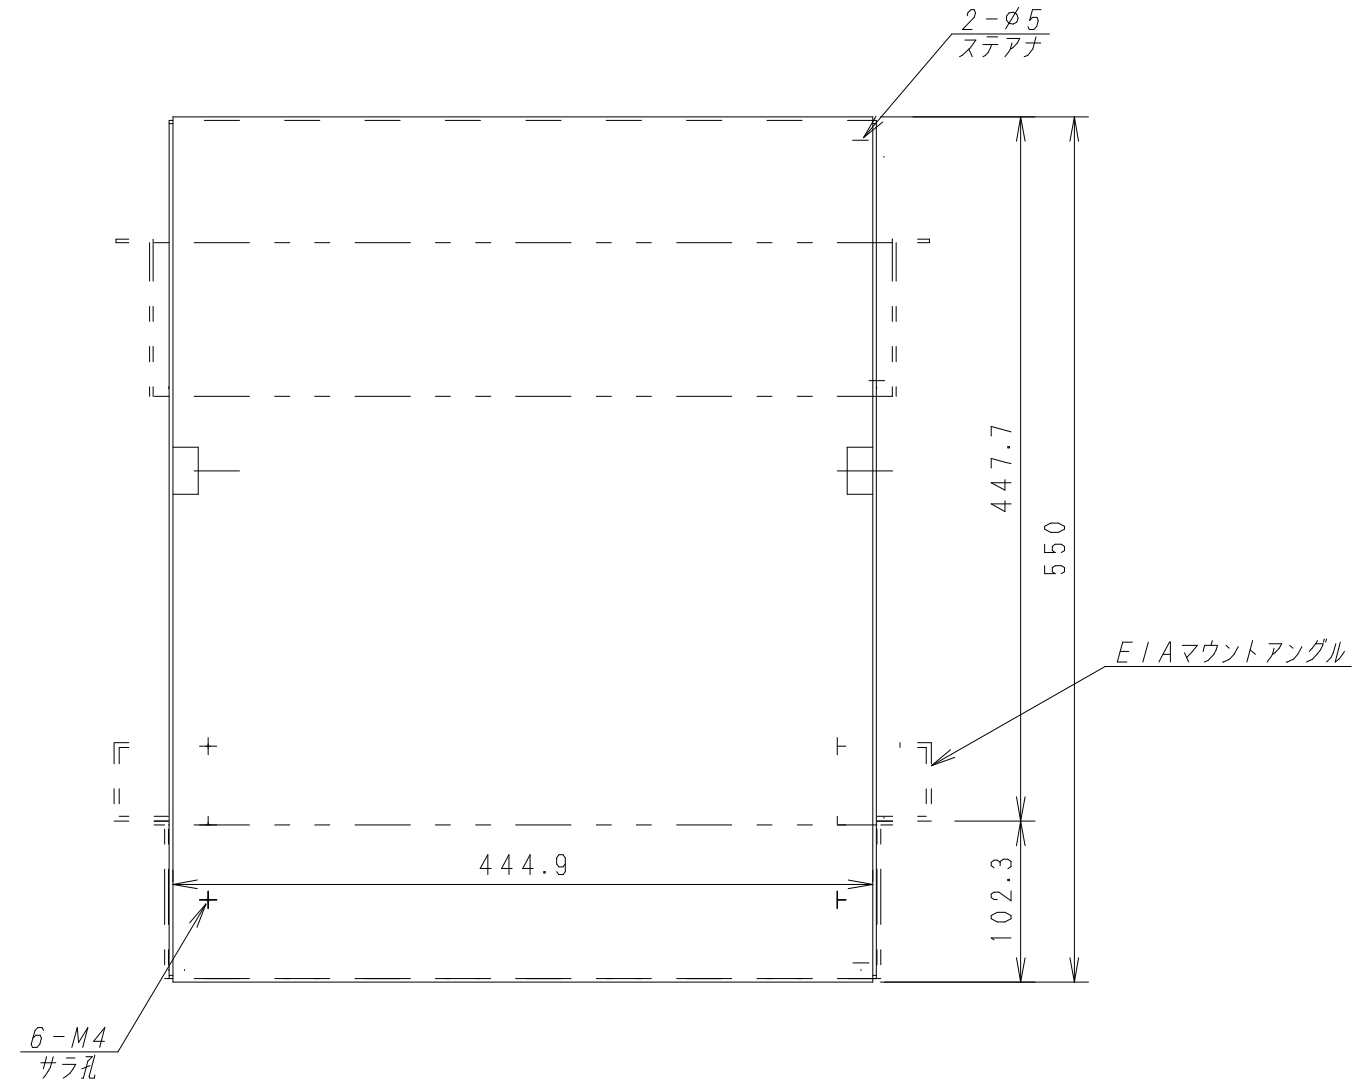

A

B

C

D

E

F

材質	SECC-P2.3		
仕上	粉体塗装		
色	6Y8.5/0.5	艶	5分
数量		単位	枚

検図 出図

件名	シェルフ (D:550 19インチ用) WTU-6255N (下折り) 外観図
----	--

作成日	2002年 04月 16日	単位	mm
		サイズ	A3
		スケール	1/5
図面番号	Y020416A8-1		