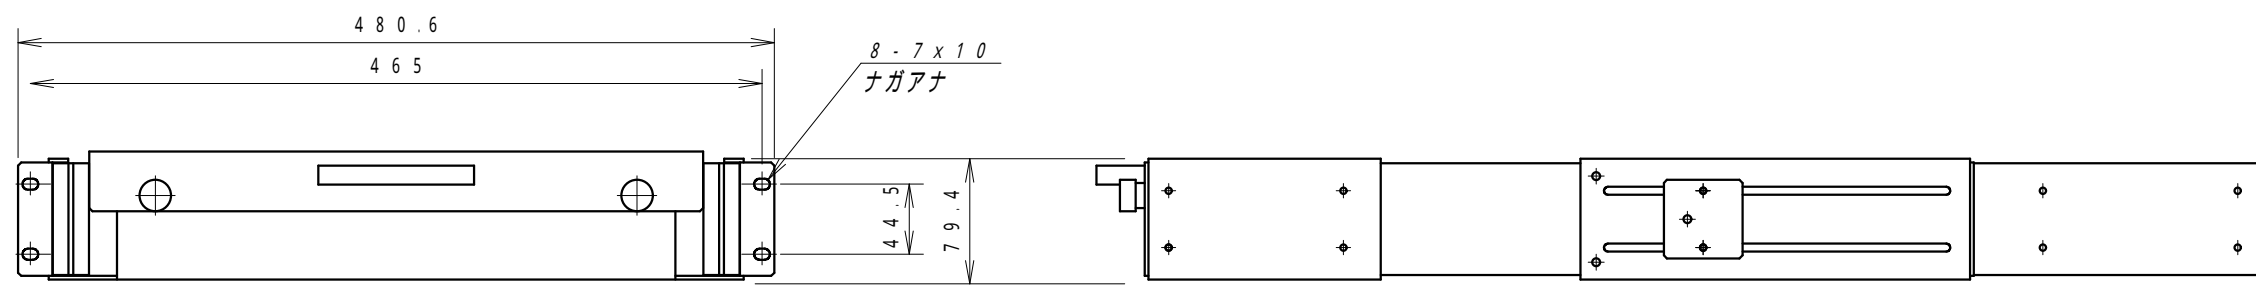

マウントアングル間可動域：460～760mm対応  
 耐荷重：150kg  
 スライド長：700mm

材質	-		
仕上	粉体塗装		
色	6Y8.5/0.5	艶	5分
数量		単位	式

検図	出図
宮本	風間

件名	
名称	WTU-8270E

作成日	2004年 02月 05日	単位	mm
	サイズ	A3	スケール
			1/5
図面番号	Y130201T04		シート