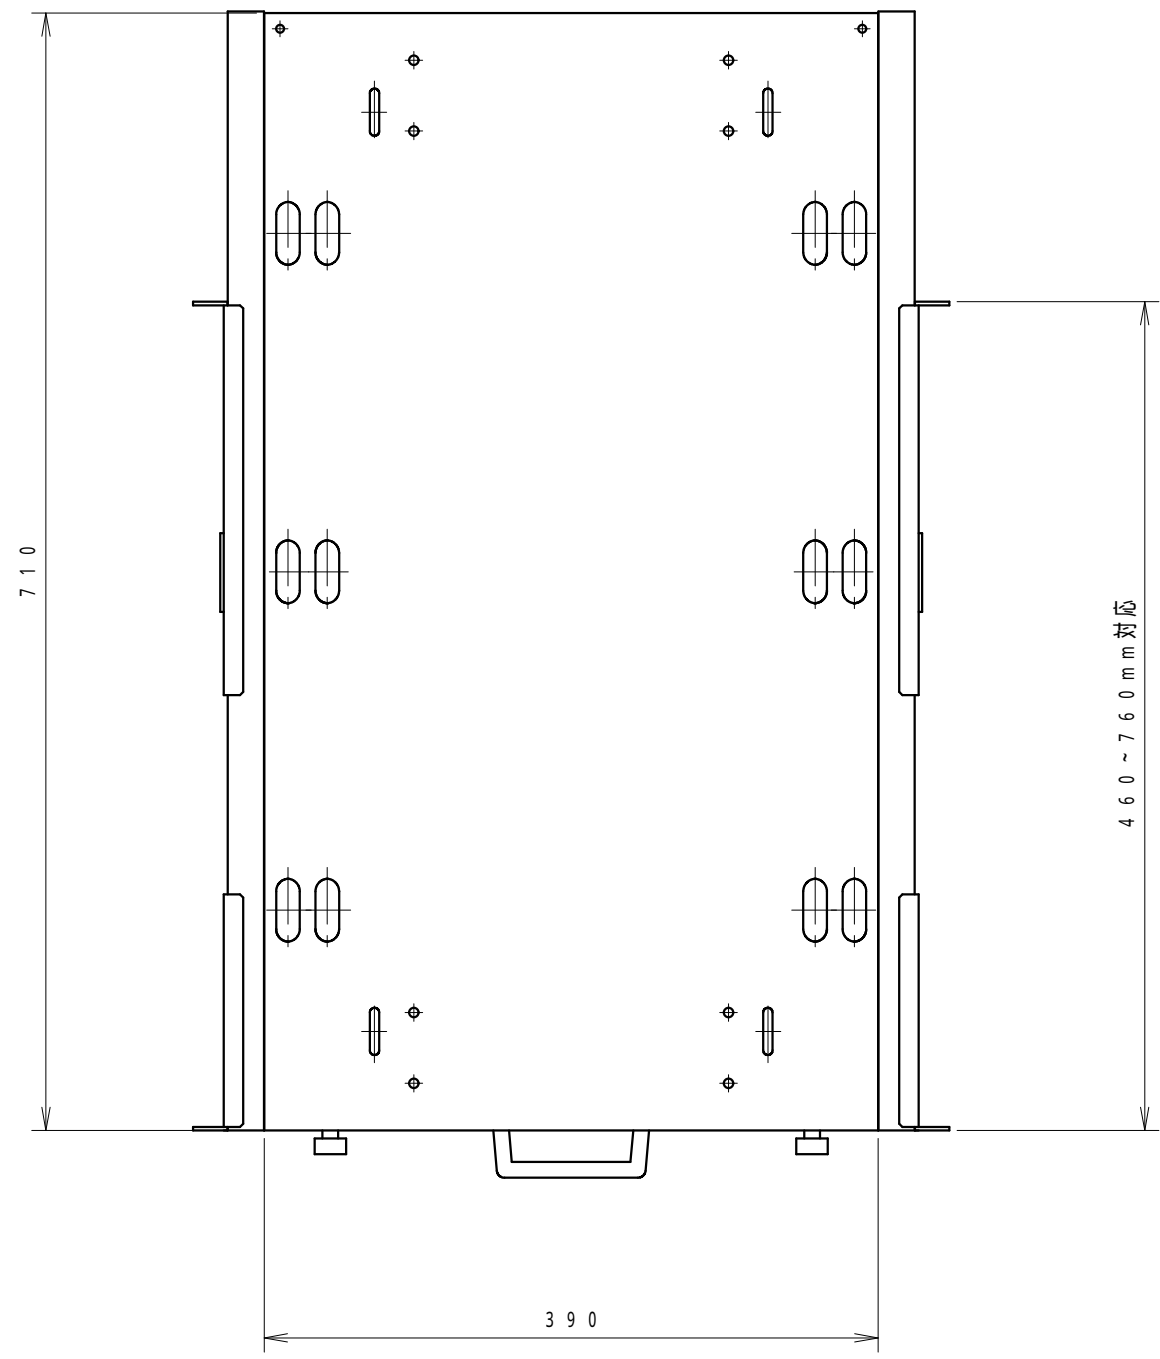

マウントアングル間可動域：460～760mm対応  
 耐荷重：150kg  
 スライド長：700mm

材質	-		
仕上	粉体塗装		
色	6Y8.5/0.5	艶	5分
数量		単位	式

検図	出図
宮本	風間

件名	
名称	WTU-8270E

作成日	2004年 02月 05日	単位	mm
	サイズ	A3	スケール
			1/5
図面番号	Y130201T04		シート