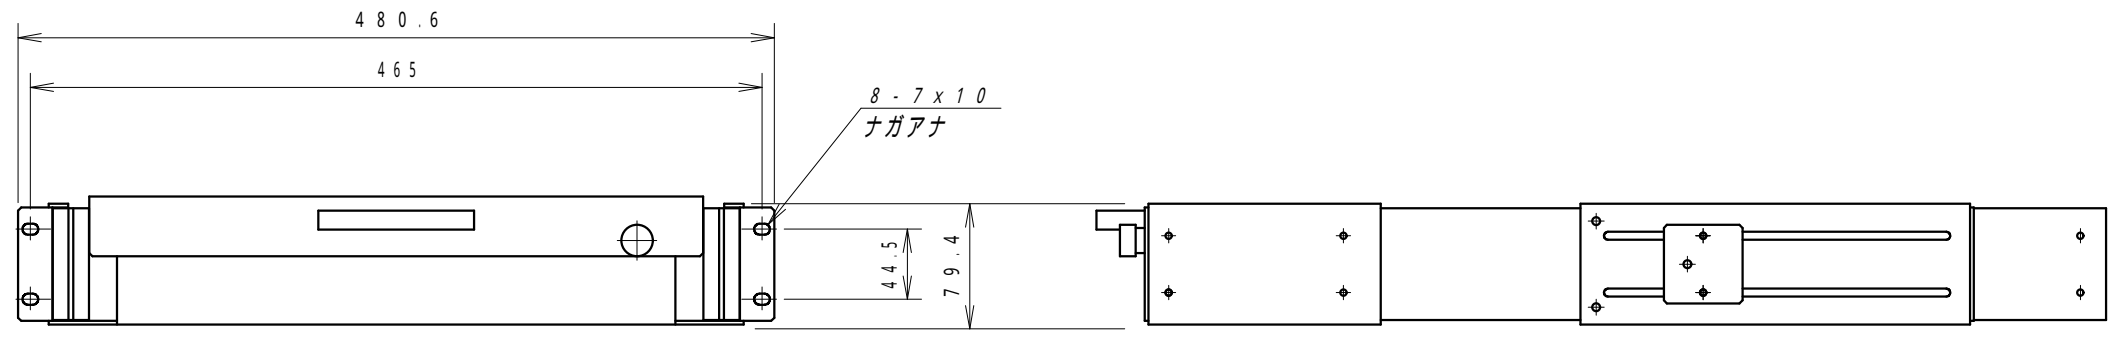

マウントアングル間可動域: 360 ~ 660 mm 対応
 耐荷重: 150 kg
 スライド長: 600 mm

材質	-		
仕上	粉体塗装		
色	6Y8.5/0.5	艶	5分
数量		単位	式

検図	出図
宮本	風間

件名	
名称	WTU-8260E

作成日	2005年 05月 23日	単位	mm
	サイズ	A3	スケール
			1/5
図面番号	Y130201T03	シート	