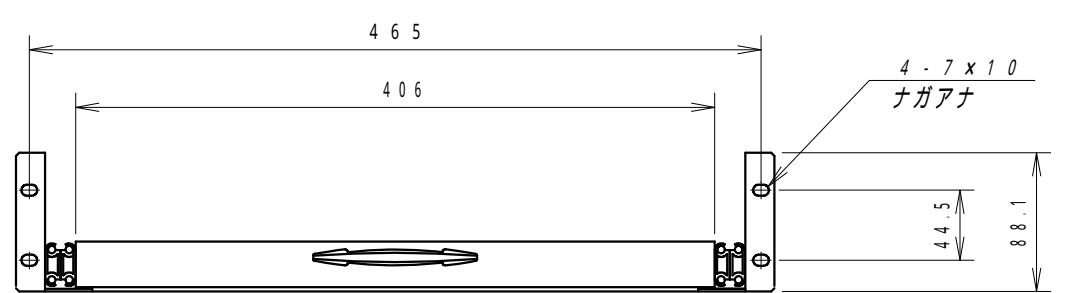

耐荷重: 2.5 kg  
スライド長: 425 mm

材質	-			
仕上	粉体塗装			
色	6Y8.5/0.5	艶	5分	
数量		単位	枚	

検図	出図
宮本	風間

件名	-
名称	WTU-3245N

作成日	2002年 04月 06日	単位	mm
	サイズ	A3	スケール
	図面番号	Y130201T01	1/5
			シート