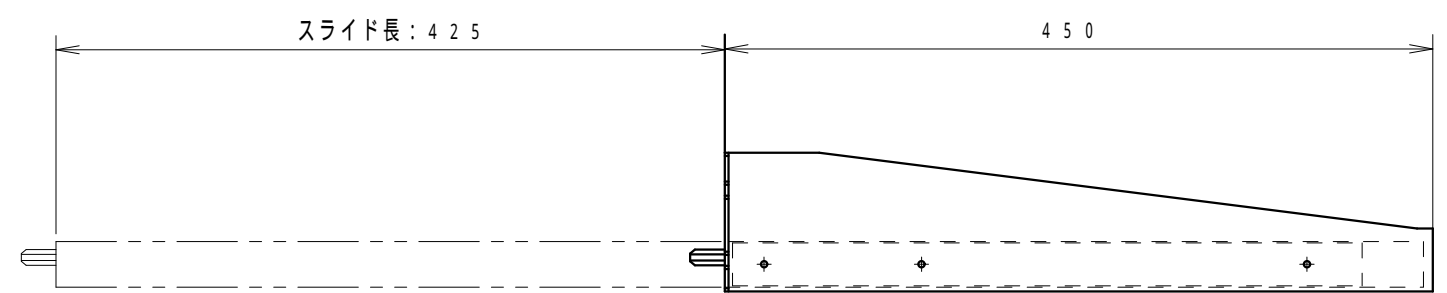

耐荷重: 2.5 kg  
スライド長: 425 mm

材質	-			
仕上	粉体塗装			
色	6Y8.5/0.5	艶	5分	
数量		単位	枚	

検図	出図
宮本	風間

件名	-
名称	WTU-3245N

作成日	2002年 04月 06日	単位	mm
	サイズ	A3	スケール
	図面番号	Y130201T01	1/5
			シート