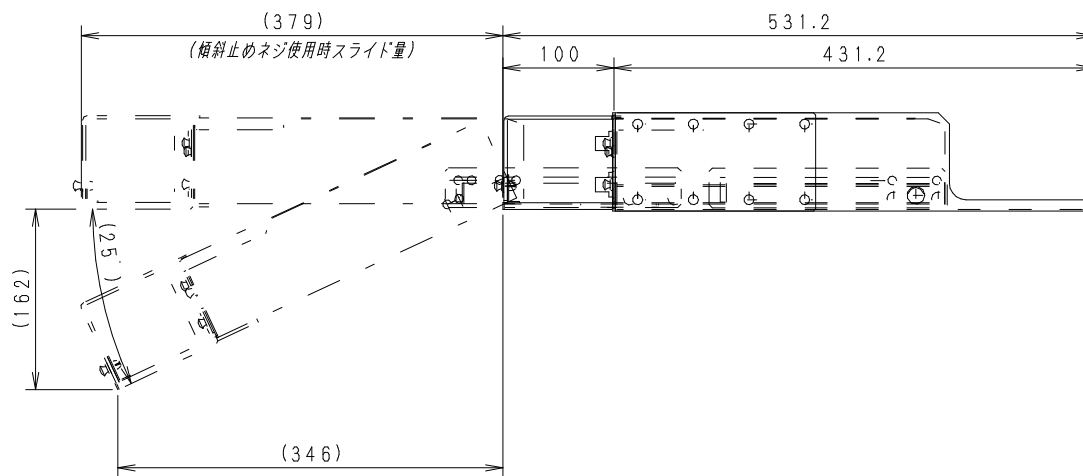

付属品 (同梱包)

※仕様変更 2002. 10. 25

材質	SECC-P1.2	検図	出図
仕上	粉体塗装		
色	N-1	艶	5分
数量		単位	台

作成日	2002年 10月 25日	単位	mm
名称	WOCN-NS2-SC36 外観図	サイズ	A3
図面番号	041522G	スケール	1/5