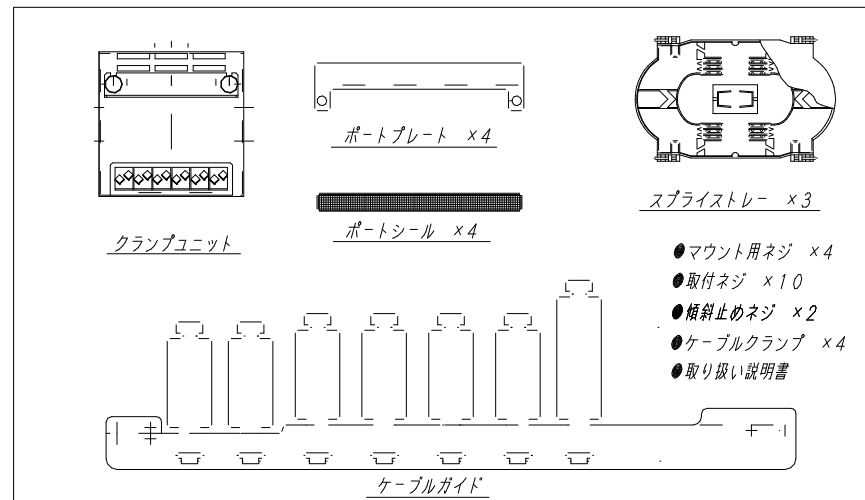

付属品 (同梱包)

※仕様変更 2002. 10. 25

材質	SECC-P1.2	検図	出図
仕上	粉体塗装		
色	N-1	艶	5分
数量		単位	台

作成日	2002年 10月 25日	単位	mm
名称	WOCN-NS2-SC36 外観図	サイズ	A3
図面番号	041522G	スケール	1/5