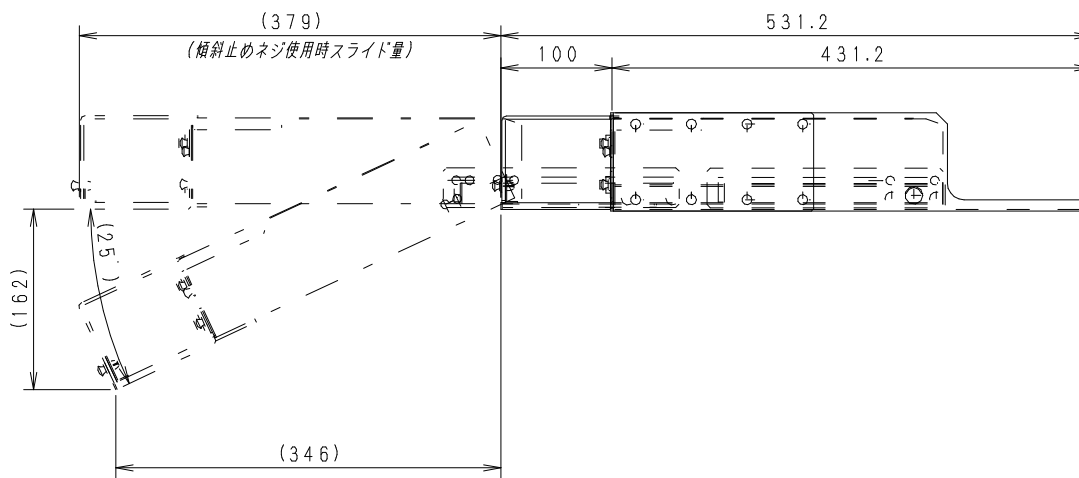

付属品 (同梱包)

※仕様変更 2002. 10. 25

材質	SECC-P1.2	検図	出図
仕上	粉体塗装		
色	N-1	艶	5分
数量		単位	台

作成日	2002年 10月 25日	単位	mm
名称	WOCN-NS2-FC30 外觀図	サイズ	A3
図面番号	041722G	スケール	1/5