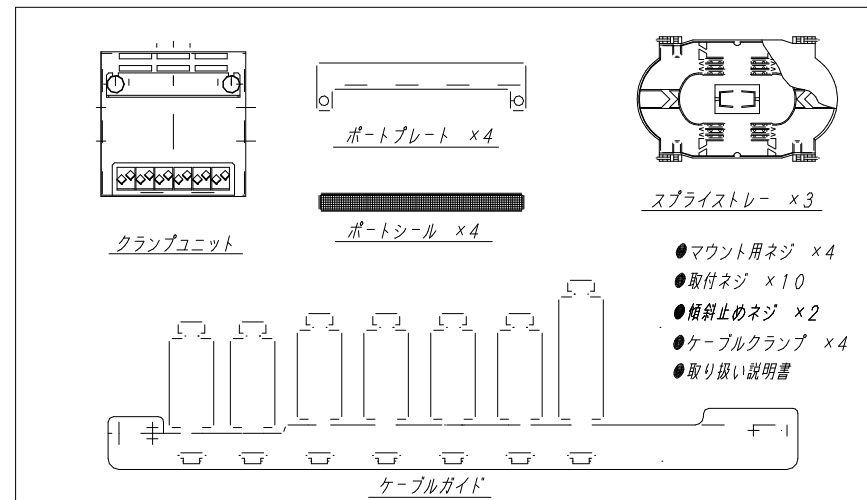

付属品 (同梱包)

※仕様変更 2002. 10. 25

材質	SECC-P1.2	検図	出図
仕上	粉体塗装		
色	N-1	艶	5分
数量		単位	台

作成日	2002年 10月 25日	単位	mm
名称	WOCN-NS2-FC30 外觀図	サイズ	A3
図面番号	041722G	スケール	1/5