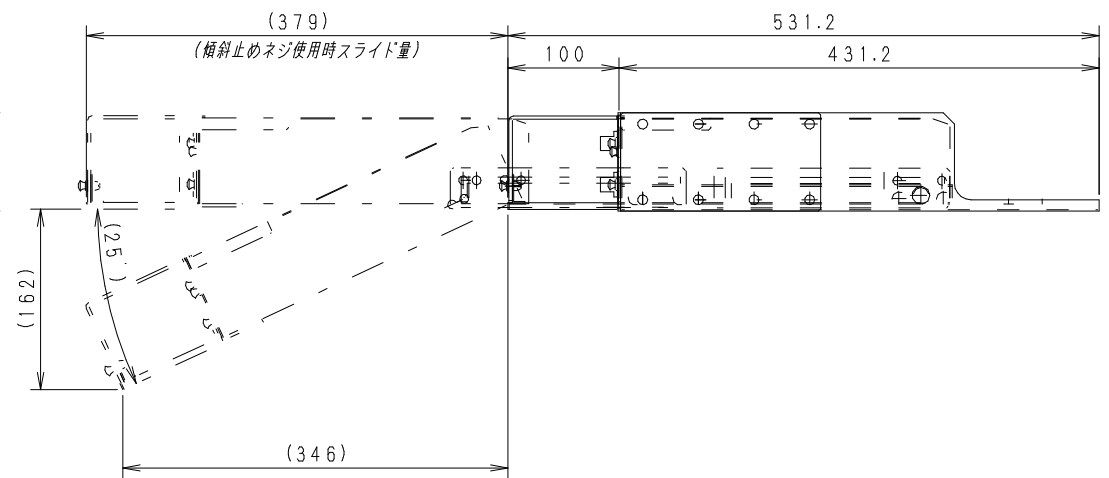

付属品 (同梱包)

材質	SECC-P1.2	検図	出図
仕上	粉体塗装		
色	N-1	艶	5分
数量		単位	台

作成日	2004年 11月 17日	単位	mm
名称	W0CP-NS2-DLC30 外觀図	サイズ	A3
		スケール	1/5
		図面番号	Y041117G0