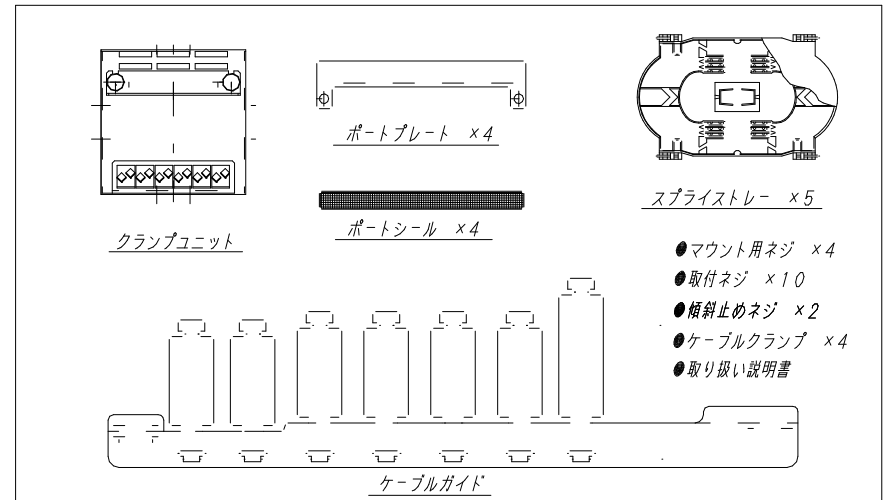

付属品 (同梱包)

材質	SECC-P1.2	検図	出図
仕上	粉体塗装		
色	N-1	艶	5分
数量		単位	台

作成日	2004年 11月 17日	単位	mm
名称	W0CP-NS2-DLC30 外觀図	サイズ	A3
		スケール	1/5
		図面番号	Y041117G0