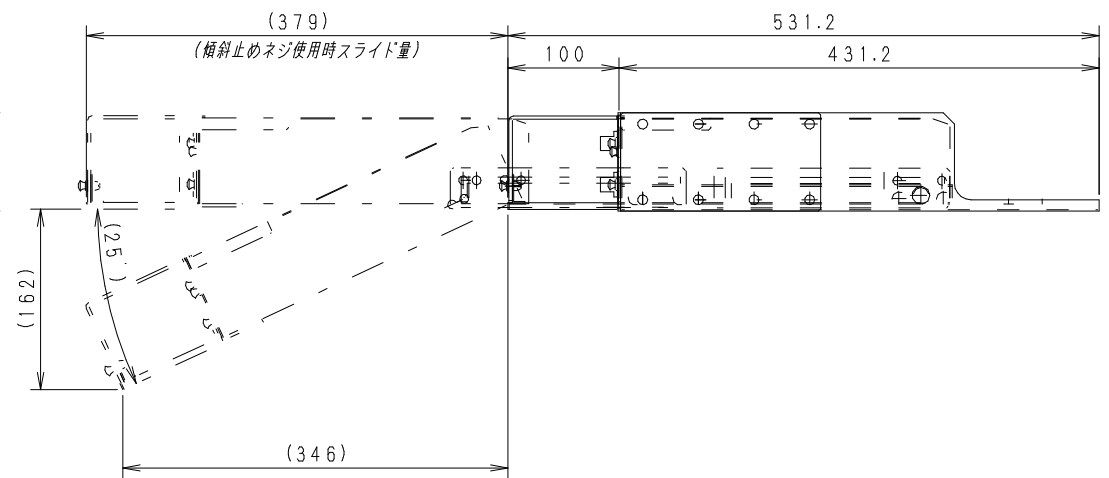

付属品 (同梱包)

材質	SECC-P1.2	検図	出図
仕上	粉体塗装		
色	N-1	艶	5分
数量		単位	台

作成日	2004年 11月 16日	単位	mm
名称	W0CP-NS2-DLC24 外觀図	サイズ	A3
		スケール	1/5
		図面番号	Y041116G1