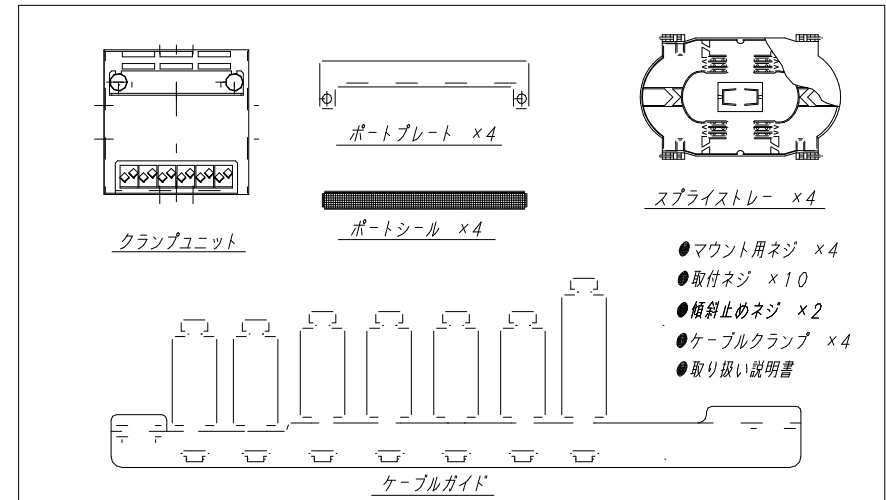

付属品 (同梱包)

材質	SECC-P1.2	検図	出図
仕上	粉体塗装		
色	N-1	艶	5分
数量		単位	台

作成日	2004年 11月 16日	単位	mm
名称	W0CP-NS2-DLC24 外觀図	サイズ	A3
		スケール	1/5
		図面番号	Y041116G1