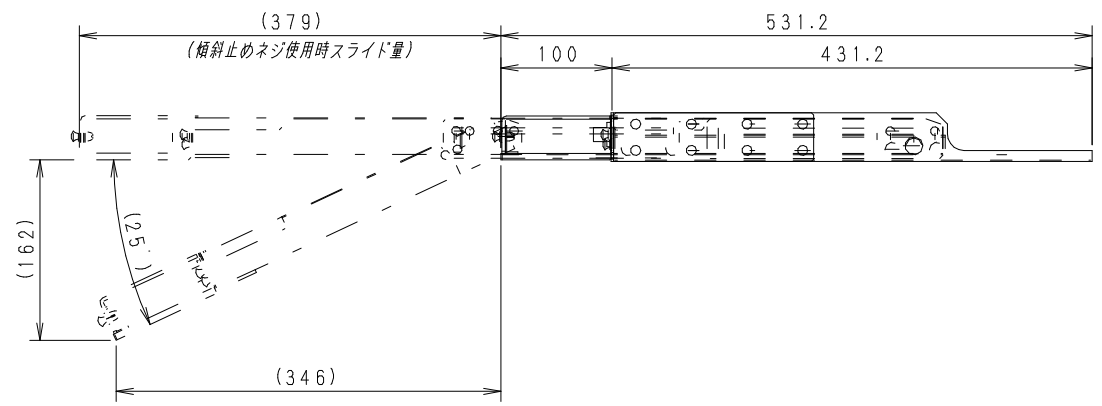

付属品 (同梱包)

※仕様変更 2002. 10. 25

材質	SECC-P1.2	検図	出図
仕上	粉体塗装		
色	N-1	艶	5分
数量		単位	台

件名	サイズ	単位
名称	A3	mm
W0CP-NS1-SC24 外観図	スケール	1/5
	図面番号	
	041152G	