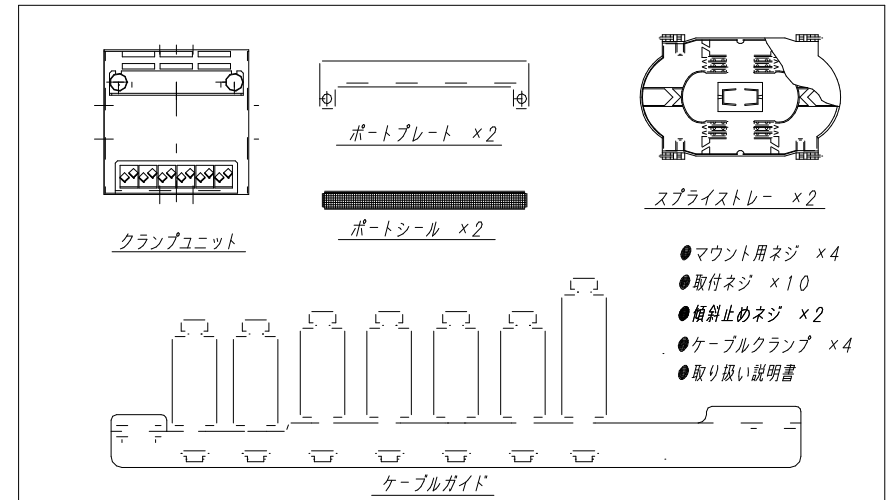

付属品 (同梱包)

※仕様変更 2002. 10. 25

材質	SECC-P1.2	検図	出図
仕上	粉体塗装		
色	N-1	艶	5分
数量		単位	台

件名	サイズ	単位
名称	A3	mm
W0CP-NS1-SC24 外観図	スケール	1/5
	図面番号	
	041152G	