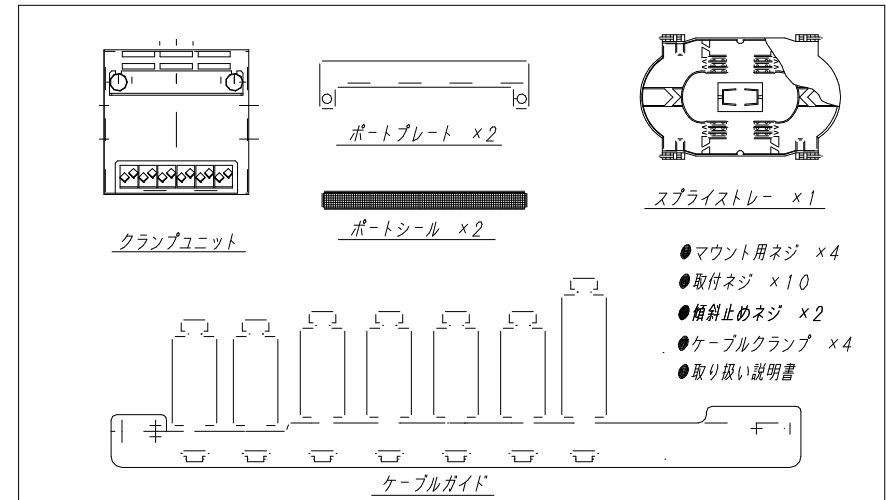

付属品 (同梱包)

※仕様変更 2002. 10. 25

材質	SECC-P1.2	検図	出図
仕上	粉体塗装		
色	N-1	量	5分
数量		単位	台

件名	サイズ	単位
名称	A3	スケール
W0CP-NS1-SC12 外観図		1/5
図面番号		
041132G		

作成日	2002年 10月 25日	単位	mm
図面番号	041132G		