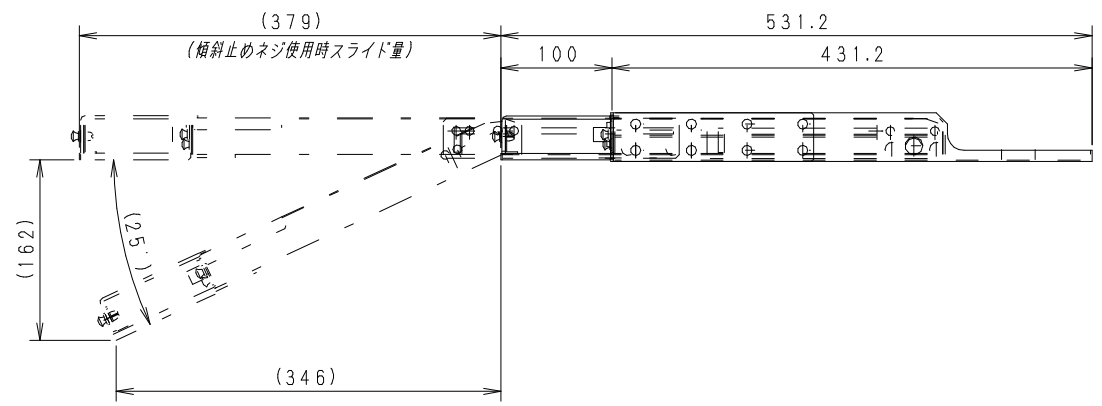

付属品 (同梱包)

※仕様変更 2002. 10. 25

材質	SECC-P1.2	検図	出図
仕上	粉体塗装		
色	N-1	量	5分
数量		単位	台

件名	サイズ	単位
名称	A3	スケール
W0CP-NS1-SC12 外観図		1/5
図面番号		
041132G		

作成日	2002年 10月 25日	単位	mm
図面番号	041132G		