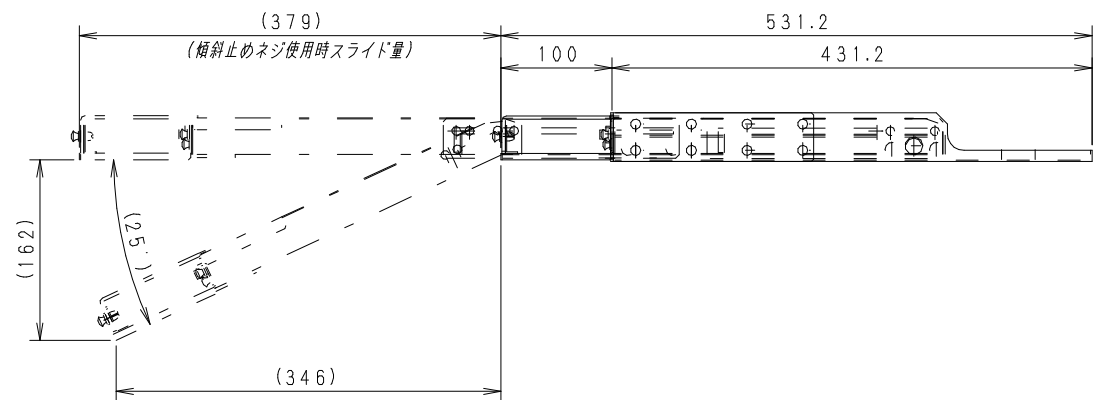

付属品 (同梱包)

※仕様変更 2002. 10. 25

作成日	2002年 10月 25日	単位	mm
サイズ	A3	スケール	1/5
図面番号	041352G		

材質	SECC-P1.2		
仕上	粉体塗装		
色	N-1	艶	5分
数量		単位	台

検図 出図

件名
名称
WOCN-NS1-FC20 外観図