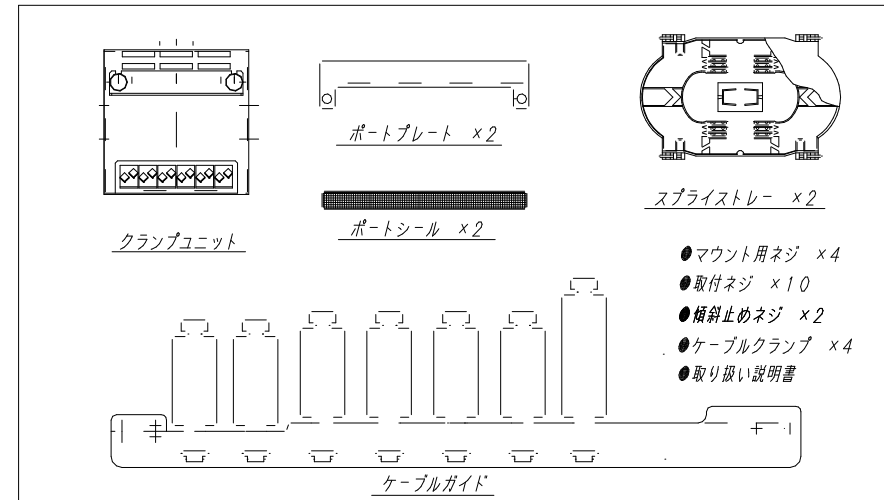

付属品 (同梱包)

※仕様変更 2002. 10. 25

作成日	2002年 10月 25日	単位	mm
サイズ	A3	スケール	1/5
図面番号	041352G		

材質	SECC-P1.2		
仕上	粉体塗装		
色	N-1	艶	5分
数量		単位	台

検図 出図

件名
名称
WOCN-NS1-FC20 外観図