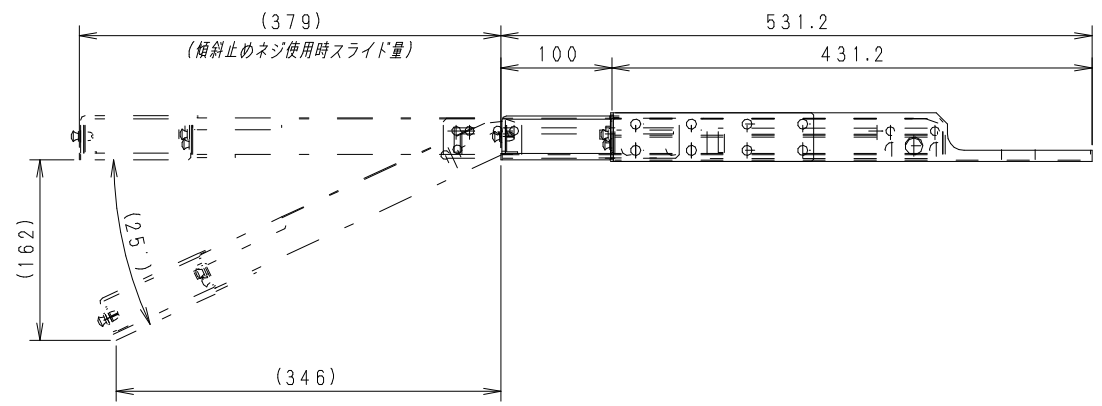

付属品 (同梱包)

※仕様変更 2002. 10. 25

材質	SECC-P1.2	検図	出図
仕上	粉体塗装		
色	N-1	艶	5分
数量		単位	台

件名	WOCN-NS1-FC16 外観図
名称	

作成日	2002年 10月 25日	単位	mm
サイズ	A3	スケール	1/5
図面番号	041342G		