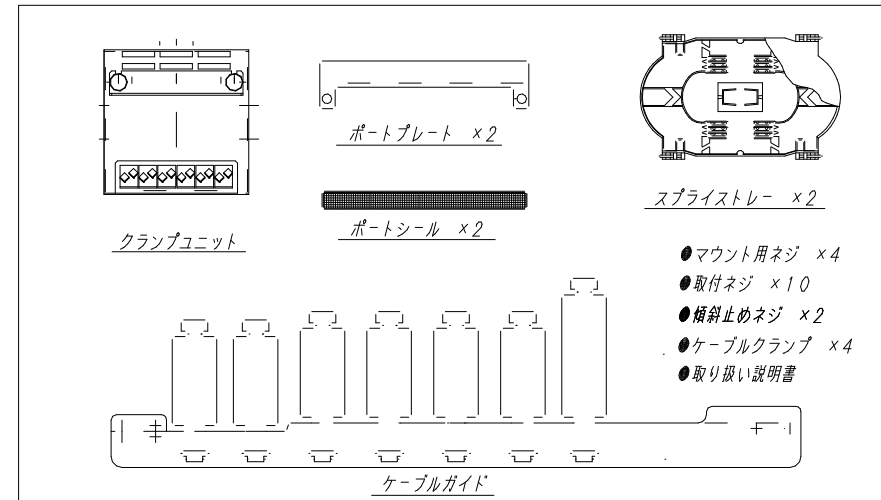

付属品 (同梱包)

※仕様変更 2002. 10. 25

材質	SECC-P1.2	検図	出図
仕上	粉体塗装		
色	N-1	艶	5分
数量		単位	台

件名	WOCN-NS1-FC16 外観図
名称	

作成日	2002年 10月 25日	単位	mm
サイズ	A3	スケール	1/5
図面番号	041342G		