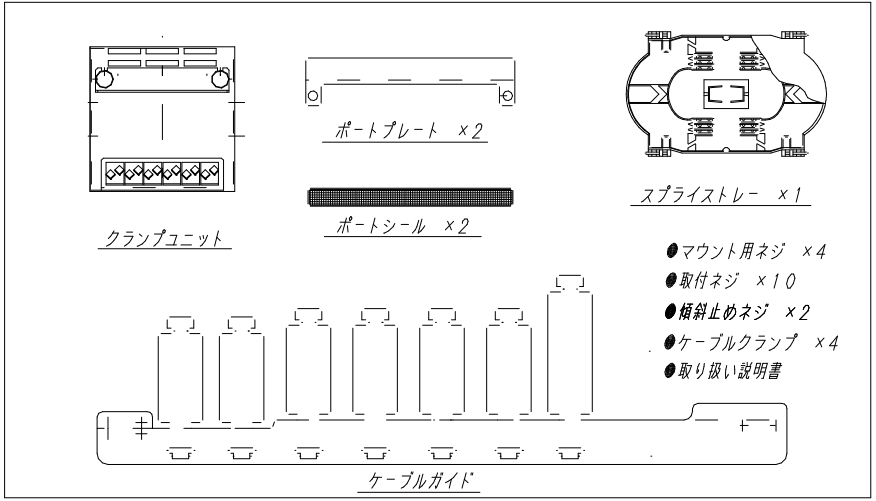

付属品 (同梱包)

材質	SECC-P1.2	検図	出図
仕上	粉体塗装		
色	N-1	量	5分
数量		単位	台

件名	W0CP-NS1-DSC6 外観図
名称	

作成日	2004年 05月 07日	単位	mm
		サイズ	A3
		スケール	1/5
図面番号	Y040507G0		