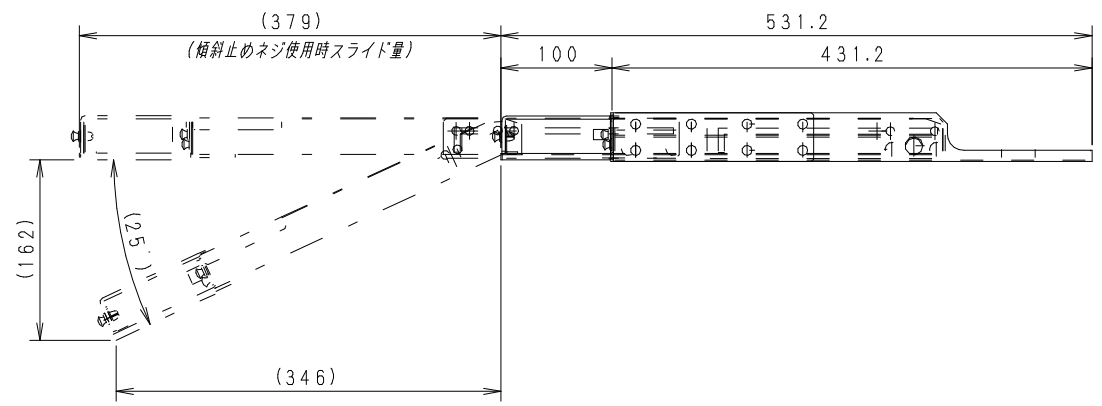

付属品 (同梱包)

材質	SECC-P1.2	検図	出図
仕上	粉体塗装		
色	N-1	量	5分
数量		単位	台

件名	W0CP-NS1-DSC6 外観図
名称	

作成日	2004年 05月 07日	単位	mm
		サイズ	A3
		スケール	1/5
図面番号	Y040507G0		