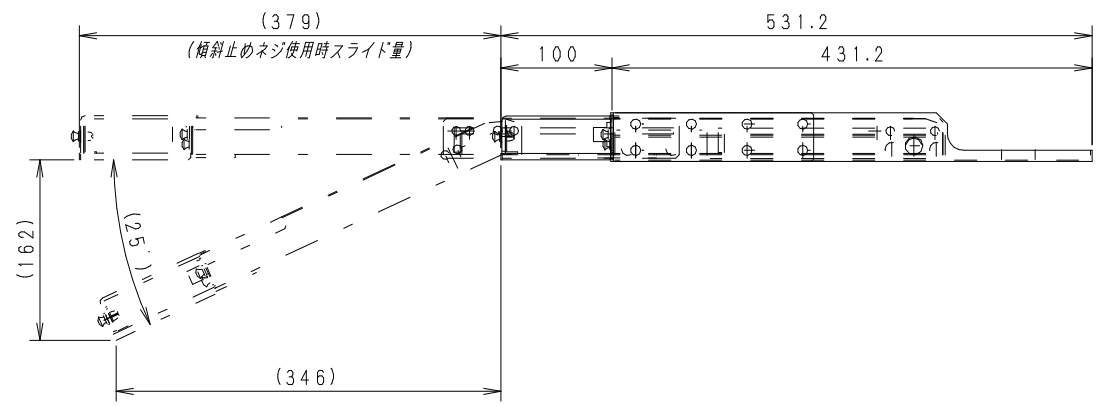

付属品 (同梱包)

材質	SECC-P1.2	検図	出図
仕上	粉体塗装		
色	N-1	量	5分
数量		単位	台

件名	W0CP-NS1-DSC3 外観図
名称	

作成日	2004年 02月 04日	単位	mm
		サイズ	A3
		スケール	1/5
図面番号	Y040204C0		