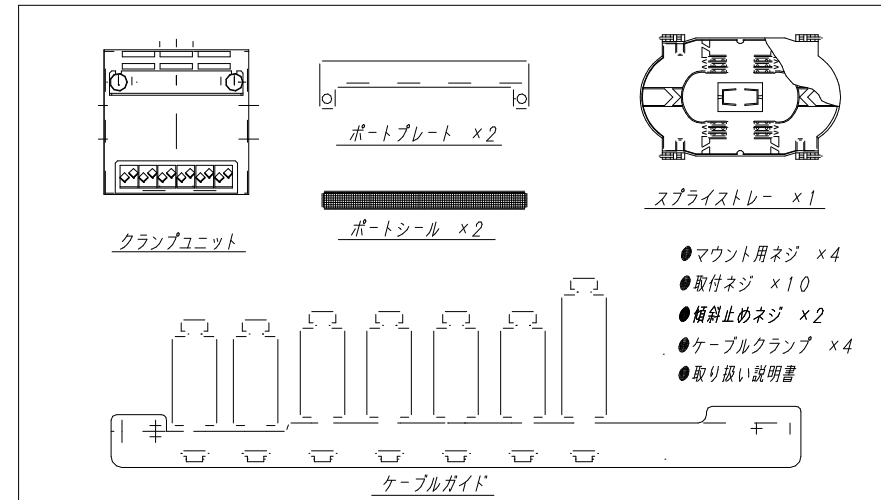

付属品 (同梱包)

材質	SECC-P1.2	検図	出図
仕上	粉体塗装		
色	N-1	量	5分
数量		単位	台

件名	W0CP-NS1-DSC3 外観図
名称	

作成日	2004年 02月 04日	単位	mm
		サイズ	A3
		スケール	1/5
図面番号	Y040204C0		