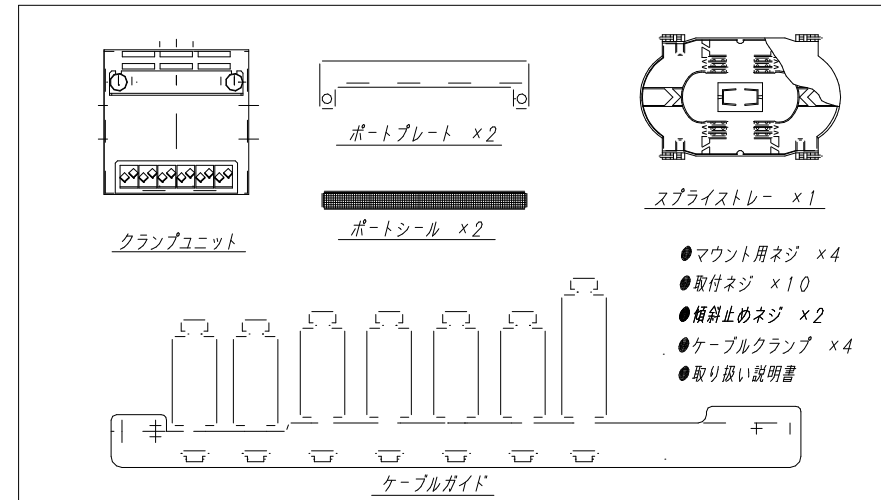

付属品 (同梱包)

材質	SECC-P1.2	検図	出図
仕上	粉体塗装		
色	N-1	艶	5分
数量		単位	台

作成日	2004年 11月 15日	単位	mm
件名	WOCP-NS1-DSC2 外観図	サイズ	A3
名称		スケール	1/5
		図面番号	Y041115G0

作成日	2004年 11月 15日	単位	mm
件名	WOCP-NS1-DSC2 外観図	サイズ	A3
名称		スケール	1/5
		図面番号	Y041115G0