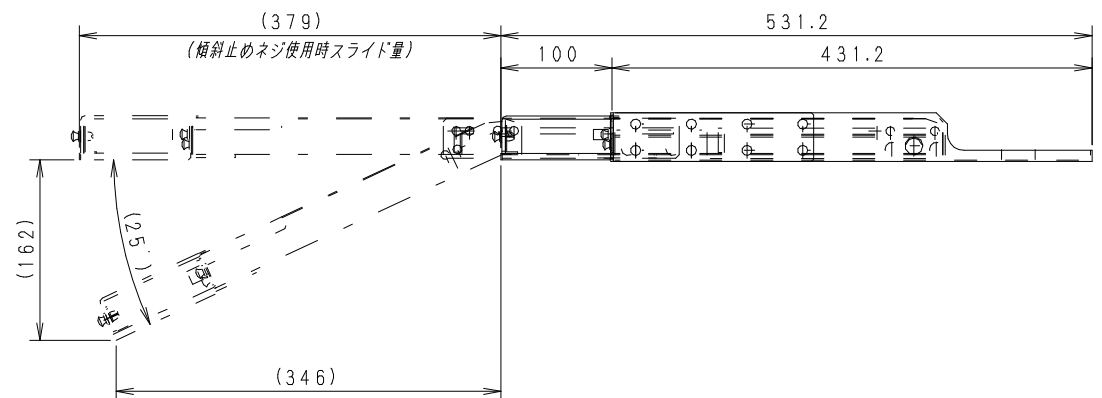

付属品 (同梱包)

材質	SECC-P1.2	検図	出図
仕上	粉体塗装		
色	N-1	艶	5分
数量		単位	台

作成日	2004年 11月 15日	単位	mm
件名	WOCP-NS1-DSC2 外観図	サイズ	A3
名称		スケール	1/5
		図面番号	Y041115G0

作成日	2004年 11月 15日	単位	mm
件名	WOCP-NS1-DSC2 外観図	サイズ	A3
名称		スケール	1/5
		図面番号	Y041115G0