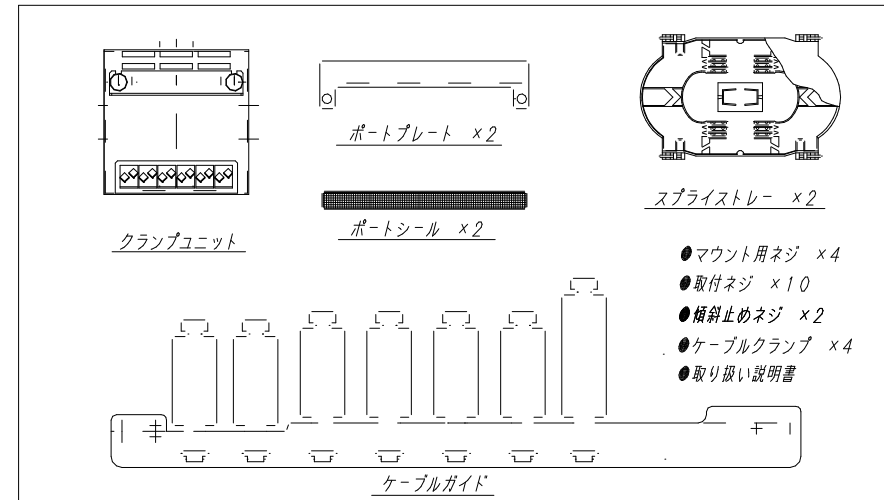

付属品 (同梱包)

材質	SECC-P1.2	検図	出図
仕上	粉体塗装		
色	N-1	量	5分
数量		単位	台

作成日	2004年 03月 17日	単位	mm
件名	W0CP-NS1-DSC12 外観図	サイズ	A3
名称		スケール	1/5
		図面番号	Y040317G1