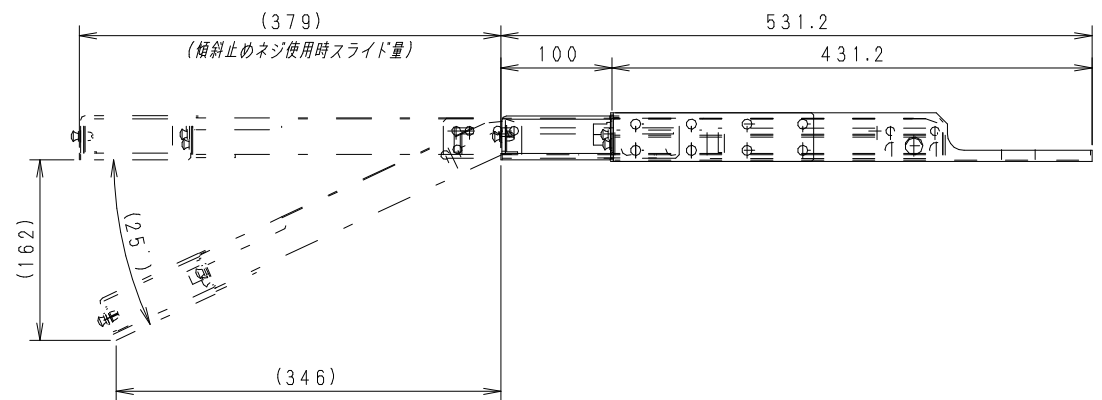

付属品 (同梱包)

材質	SECC-P1.2	検図	出図
仕上	粉体塗装		
色	N-1	量	5分
数量		単位	台

作成日	2004年 03月 17日	単位	mm
件名	W0CP-NS1-DSC12 外観図	サイズ	A3
名称		スケール	1/5
		図面番号	Y040317G1