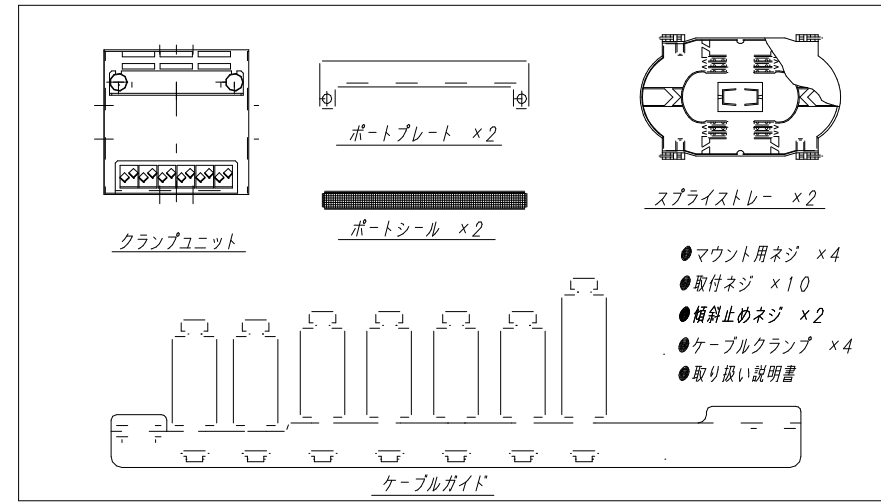

付属品 (同梱包)

材質	SECC-P1.2	検図	出図
仕上	粉体塗装		
色	N-1	艶	5分
数量		単位	台

作成日	2004年 11月 15日	単位	mm
名称	WOCP-NS1-DLC8 外観図	サイズ	A3
		スケール	1/5
図面番号	Y041115J5		