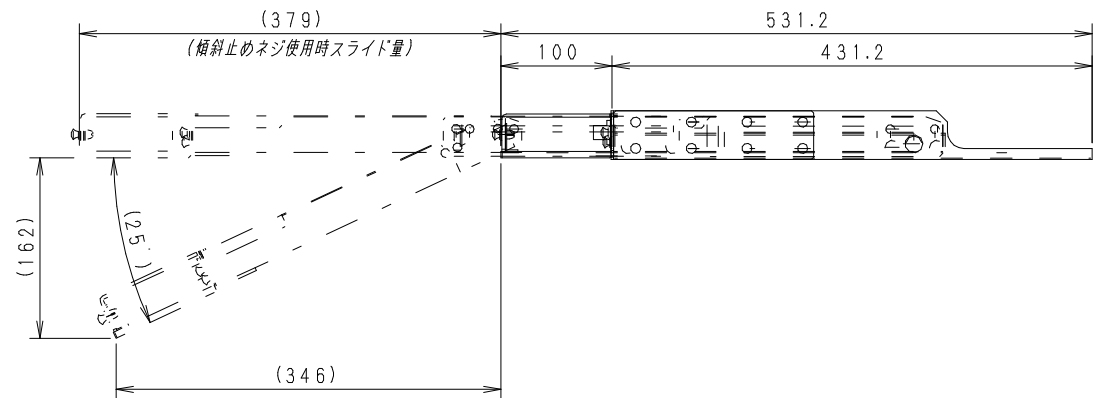

付属品 (同梱包)

材質	SECC-P1.2	検図	出図
仕上	粉体塗装		
色	N-1	艶	5分
数量		単位	台

作成日	2004年 11月 15日	単位	mm
名称	WOCP-NS1-DLC8 外観図	サイズ	A3
		スケール	1/5
図面番号	Y041115J5		