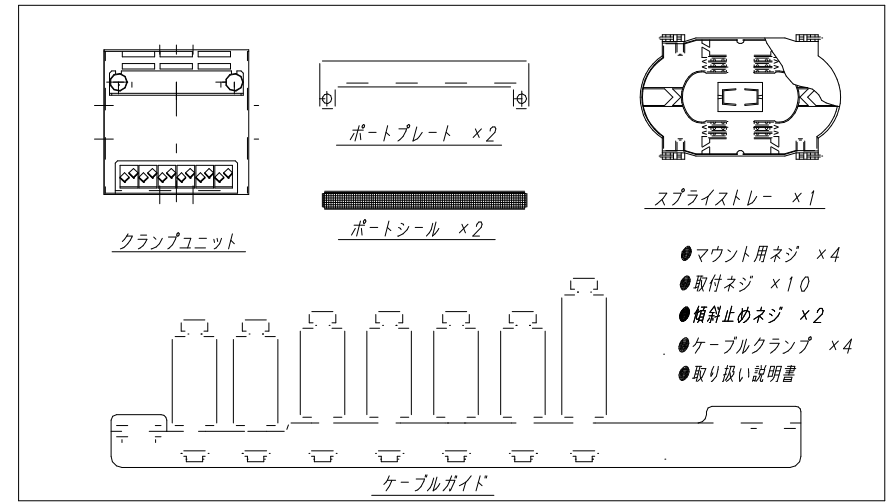

付属品 (同梱包)

材質	SECC-P1.2	検図	出図
仕上	粉体塗装		
色	N-1	艶	5分
数量		単位	台

作成日	2004年 11月 15日	単位	mm
件名	サイズ	スケール	
	A3	1/5	
名称	WOCP-NS1-DLC4 外観図		
図面番号	Y041115J2		