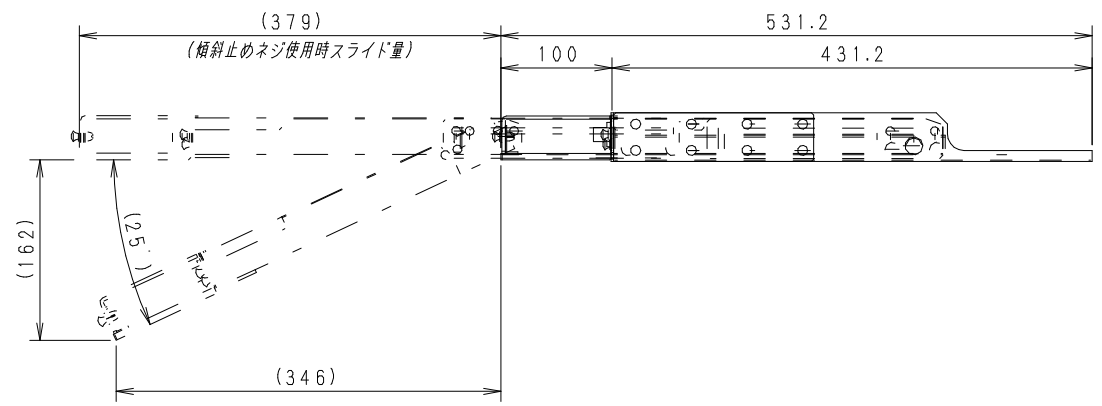

付属品 (同梱包)

材質	SECC-P1.2	検図	出図
仕上	粉体塗装		
色	N-1	艶	5分
数量		単位	台

作成日	2004年 11月 15日	単位	mm
件名	サイズ	スケール	
	A3	1/5	
名称	WOCP-NS1-DLC4 外観図		
図面番号	Y041115J2		