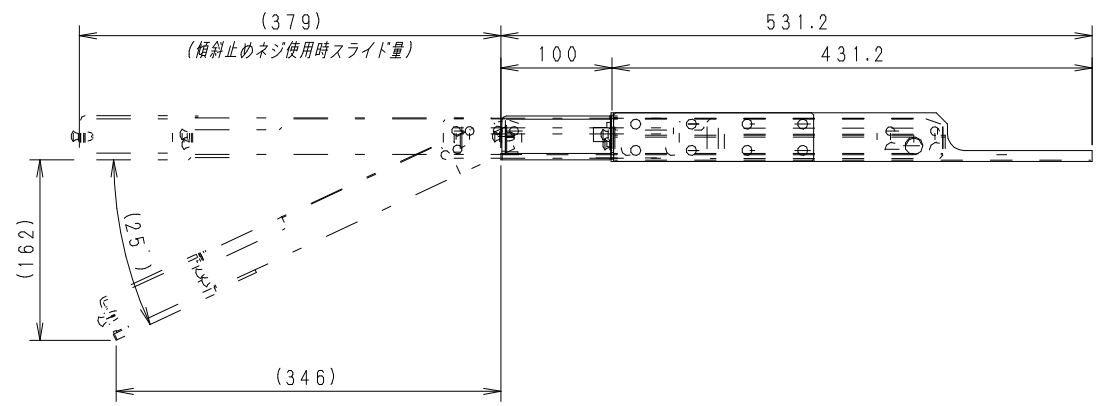

付属品 (同梱包)

材質	SECC-P1.2	検図	出図
仕上	粉体塗装		
色	N-1	艶	5分
数量		単位	台

作成日	2004年 11月 15日	単位	mm
件名	サイズ	スケール	
	A3	1/5	
名称	WOCP-NS1-DLC12 外観図		
図面番号	Y041115J7		