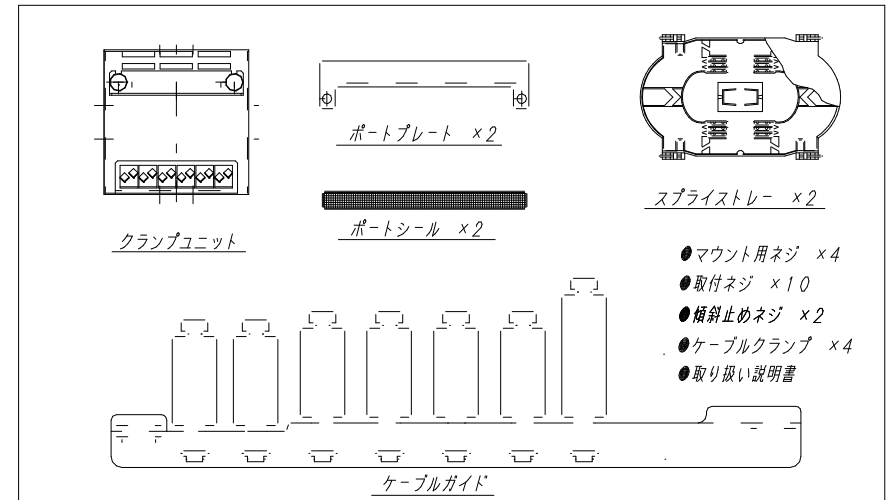

付属品 (同梱包)

材質	SECC-P1.2	検図	出図
仕上	粉体塗装		
色	N-1	艶	5分
数量		単位	台

作成日	2004年 11月 15日	単位	mm
件名	サイズ	スケール	
	A3	1/5	
名称	WOCP-NS1-DLC12 外観図		
図面番号	Y041115J7		