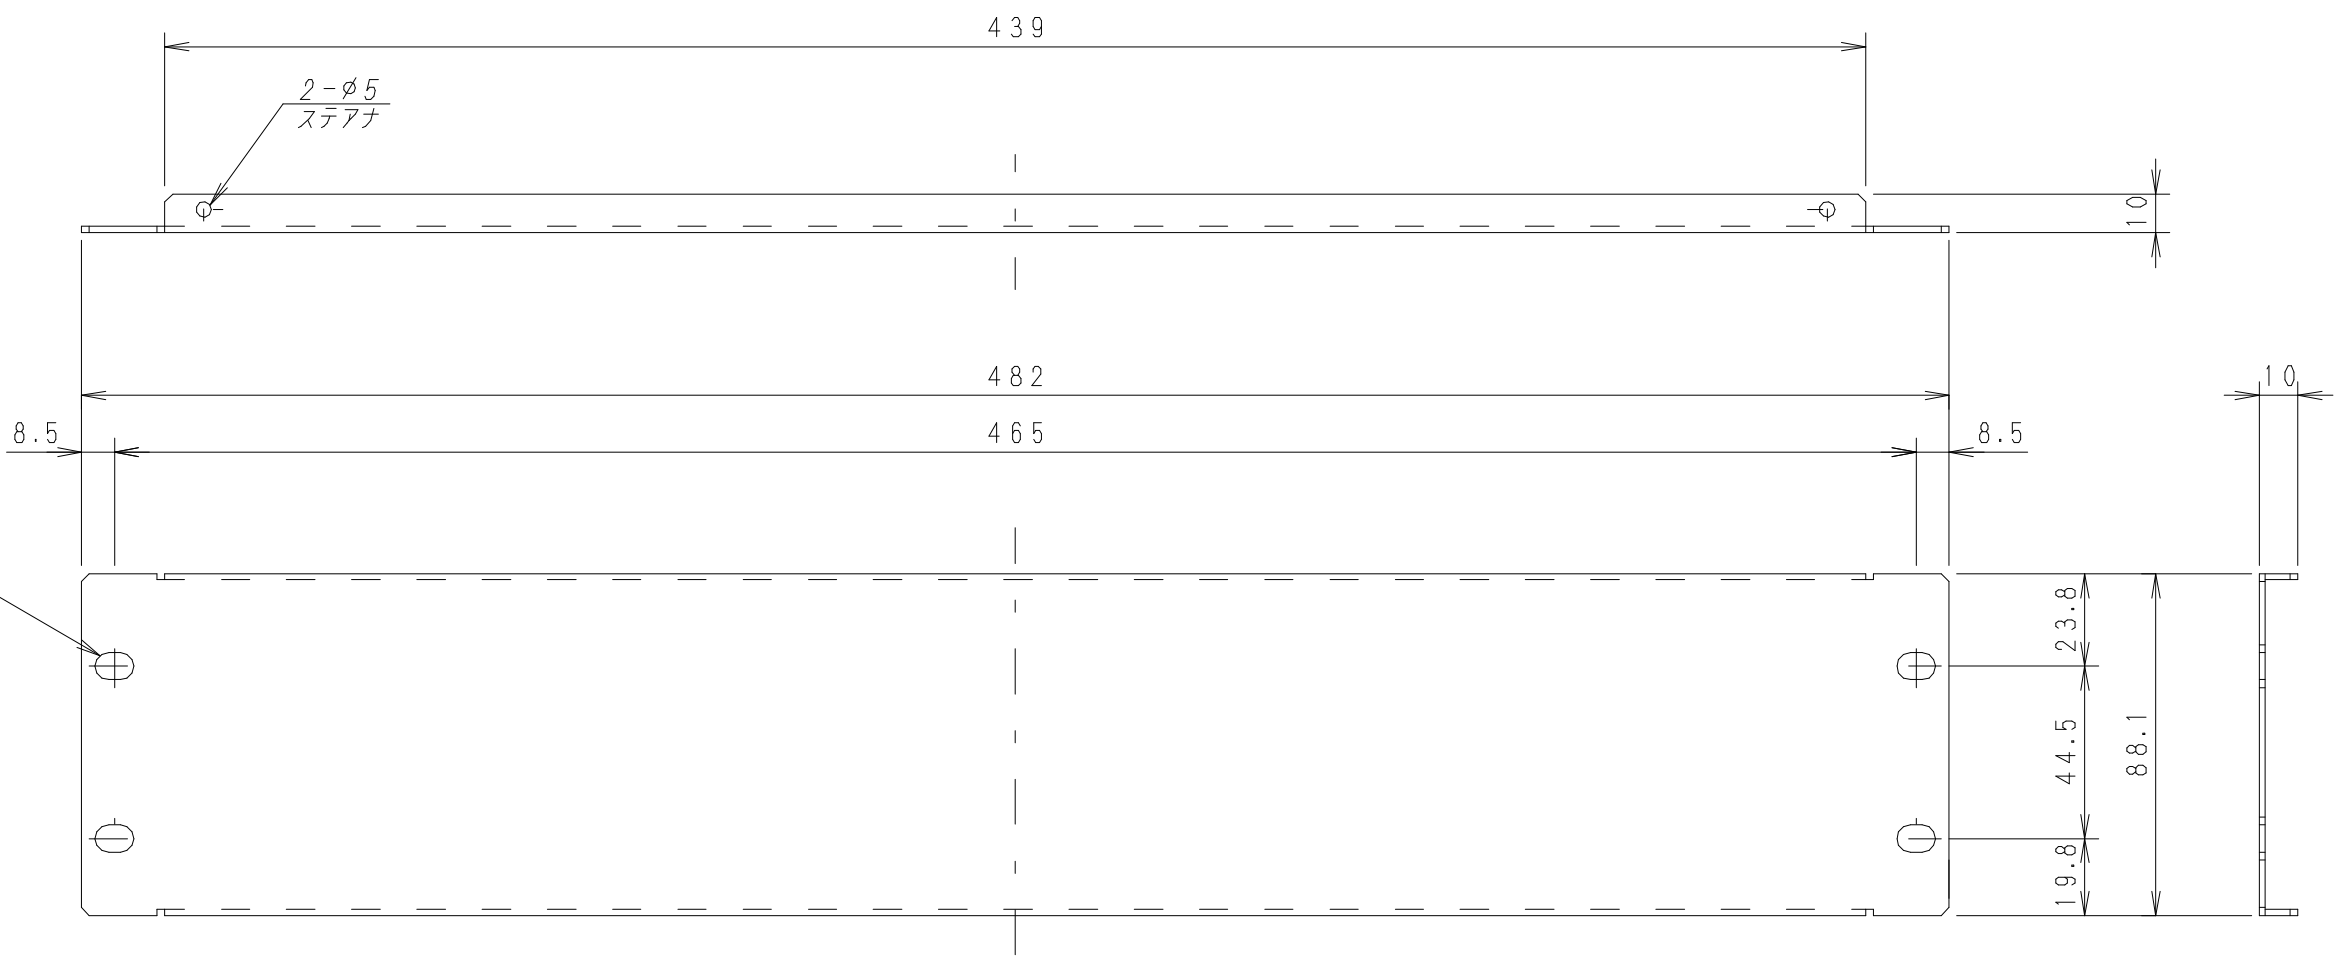

1 2 3 4 5 6 7 8

A

B

C

D

E

F

名称	塗装色	艶
WBP-1	YMTアイボリー	3分
WBP-1B	N-1 (黒)	5分

※変更
2004/07/22 Uカキ→ナガマル変更

材質	SECC-P1.6/アルミ t:1.5	検図	出図
仕上	粉体塗装		
色	図中に記載	艶	-
数量		単位	枚

件名	ブランクパネル (2U) WBP-2、WBP-2B 外観図
----	----------------------------------

作成日	2001年 08月 01日	単位	mm
図面番号	025022G	サイズ	A3
		スケール	1/2