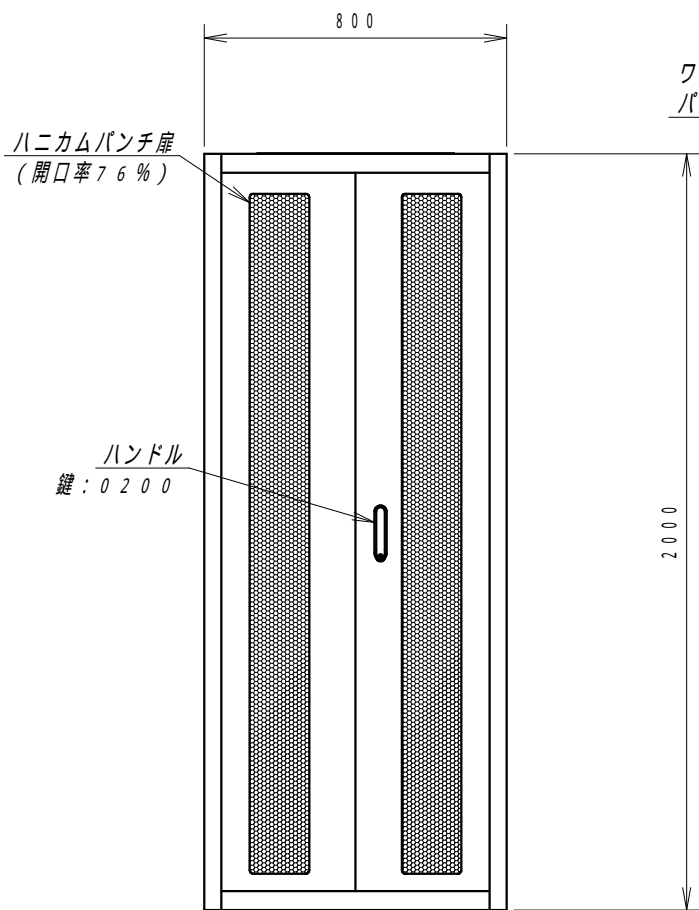

A

B

C

D

E

F

平面図

底面図

正面図

側面図

背面図

アース端子

正面内観図

材質	スチール	検図	出図
仕上	焼付塗装 (レザーサテン)	宮本	高地
色	ホワイトグレー (N8.5)	数	5分
数量	1	単位	面

検図	出図
宮本	高地

件名	19インチラック
名称	SRV8-9020-WHPWHP

作成日	2014年 01月 29日	単位	mm
サイズ	A3	スケール	1/20
図面番号	SRV8-9020-WH	シート	