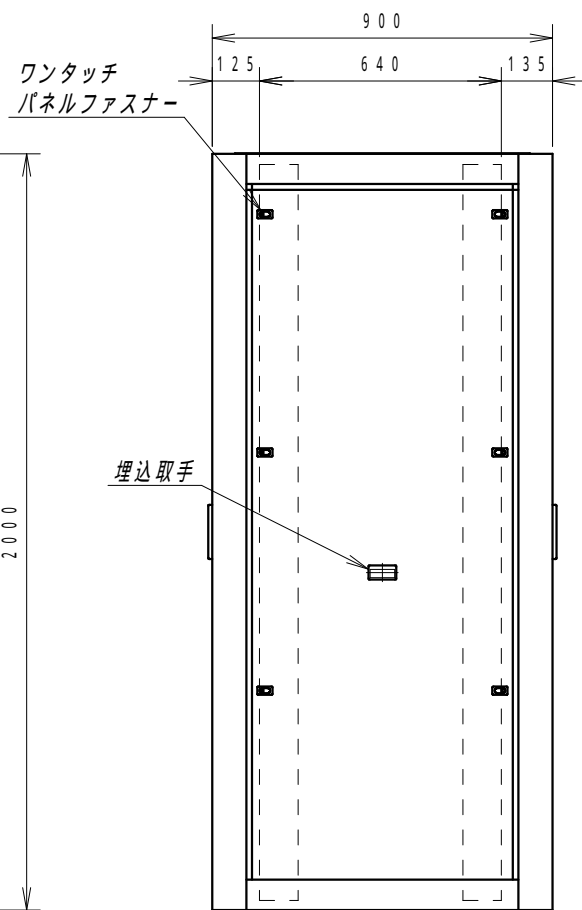

A

B

C

D

E

F

平面図

底面図

正面図

側面図

背面図

アース端子

正面内観図

材質	スチール	検図	出図
仕上	焼付塗装 (レザーサテン)	宮本	高地
色	ホワイトグレー (N8.5)	数	5分
数量	1	単位	面

検図	出図
宮本	高地

件名	19インチラック
名称	SRV8-9020-WHPWHP

作成日	2014年 01月 29日	単位	mm
サイズ	A3	スケール	1/20
図面番号	SRV8-9020-WH	シート	