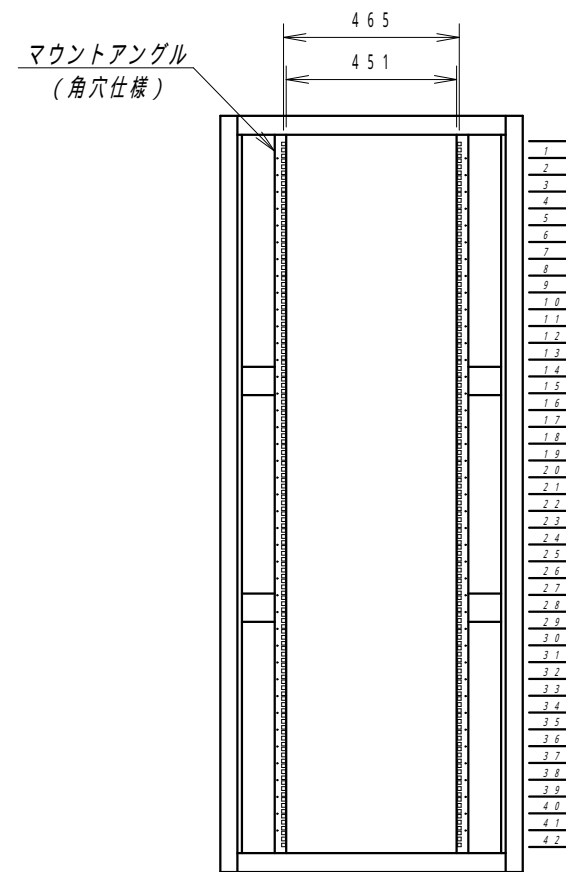

A

B

C

D

E

F

平面図

底面図

正面図

側面図

背面図

アース端子

正面内観図

材質	スチール	検図	出図
仕上	焼付塗装 (レザーサテン)	宮本	高地
色	ホワイトグレー (N8.5)	数	5分
数量	1	単位	面

検図	出図
宮本	高地

件名	19インチラック
名称	SRV8-9020-WHPWHP

作成日	2014年 01月 29日	単位	mm
サイズ	A3	スケール	1/20
図面番号	SRV8-9020-WH	シート	