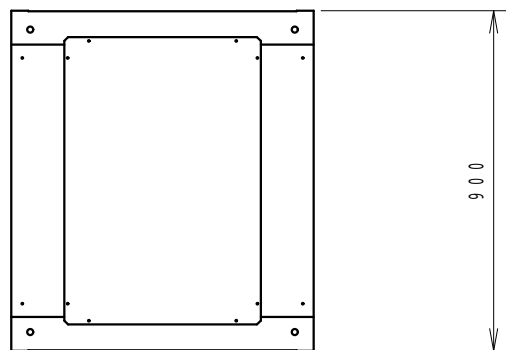

A

B

C

D

E

F

平面図

底面図

正面図

側面図

背面図

アース端子

正面内観図

材質	スチール	検図	出図
仕上	焼付塗装 (レザーサテン)	宮本	高地
色	ホワイトグレー (N8.5)	数	5分
数量	1	単位	面

検図	出図
宮本	高地

件名	19インチラック
名称	SRV8-9020-WHPWHP

作成日	2014年 01月 29日	単位	mm
サイズ	A3	スケール	1/20
図面番号	SRV8-9020-WH	シート	