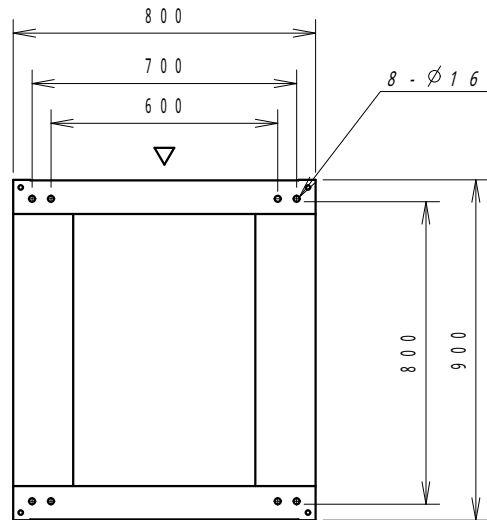

A

B

C

D

E

F

平面図

底面図

正面図

側面図

背面図

アース端子

正面内観図

材質	スチール	検図	出図
仕上	焼付塗装 (レザーサテン)	宮本	高地
色	ホワイトグレー (N8.5)	数	5分
数量	1	単位	面

検図	出図
宮本	高地

件名	19インチラック
名称	SRV8-9020-WHPWHP

作成日	2014年 01月 29日	単位	mm
サイズ	A3	スケール	1/20
図面番号	SRV8-9020-WH	シート	