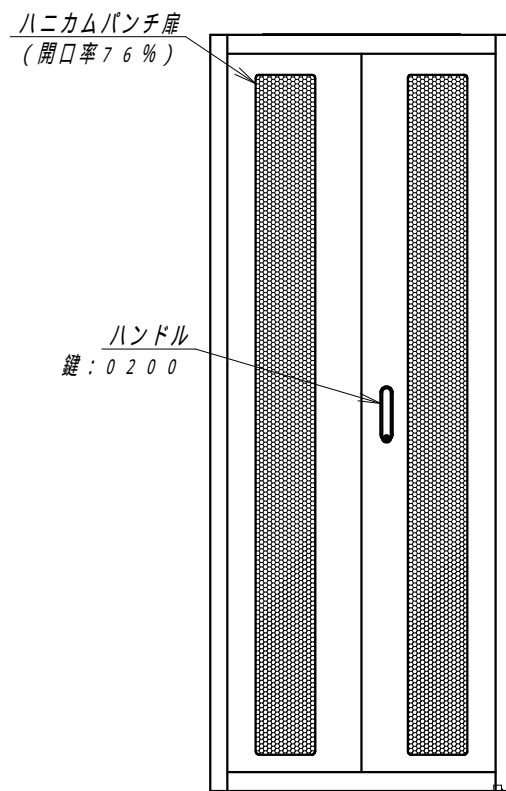

A

B

C

D

E

F

平面図

底面図

正面図

側面図

背面図

アース端子

正面内観図

材質	スチール	検図	出図
仕上	焼付塗装 (レザーサテン)	宮本	高地
色	ホワイトグレー (N8.5)	数	5分
数量	1	単位	面

検図	出図
宮本	高地

件名	19インチラック
名称	SRV8-9020-WHPWHP

作成日	2014年 01月 29日	単位	mm
サイズ	A3	スケール	1/20
図面番号	SRV8-9020-WH	シート	