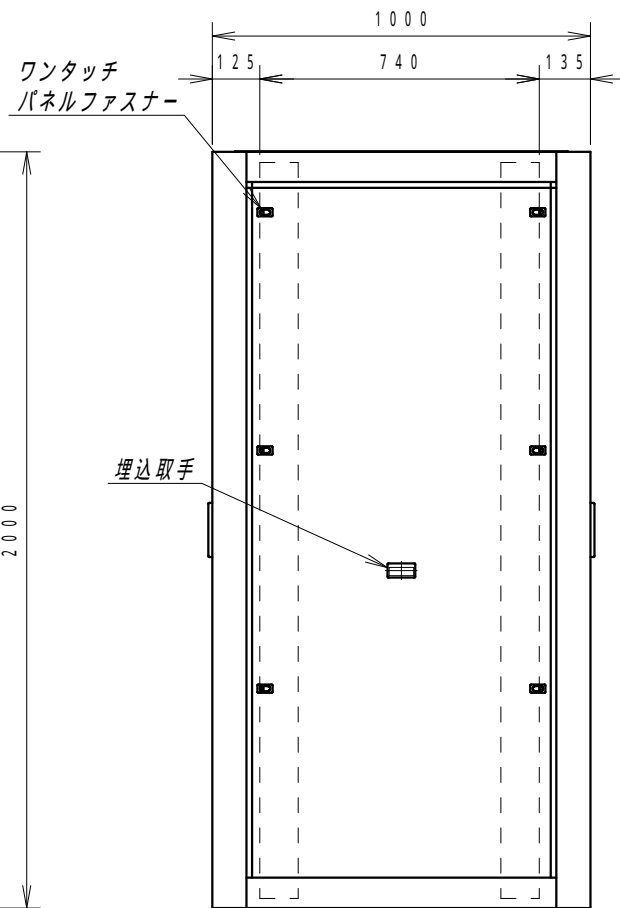

A

B

C

D

E

F

平面図

底面図

正面図

側面図

背面図

正面内観図

材質	スチール	検図	出図
仕上	焼付塗装 (レザーサテン)	宮本	高地
色	ホワイトグレー (N8.5)	数	5分
数量	1	単位	面

検図	出図
宮本	高地

件名	19インチラック
名称	SRV8-1020-WHPWHP

作成日	2014年 01月 29日	単位	mm
図面番号	SRV8-1020-WH	スケール	1/20
サイズ	A3	シート	