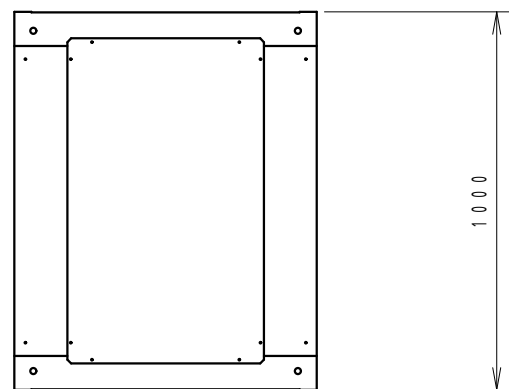

A

B

C

D

E

F

平面図

底面図

正面図

側面図

背面図

正面内観図

材質	スチール	検図	出図
仕上	焼付塗装 (レザーサテン)	宮本	高地
色	ホワイトグレー (N8.5)	数	5分
数量	1	単位	面

検図	出図
宮本	高地

件名	19インチラック
名称	SRV8-1020-WHPWHP

作成日	2014年 01月 29日	単位	mm
図面番号	SRV8-1020-WH	スケール	1/20
サイズ	A3	シート	