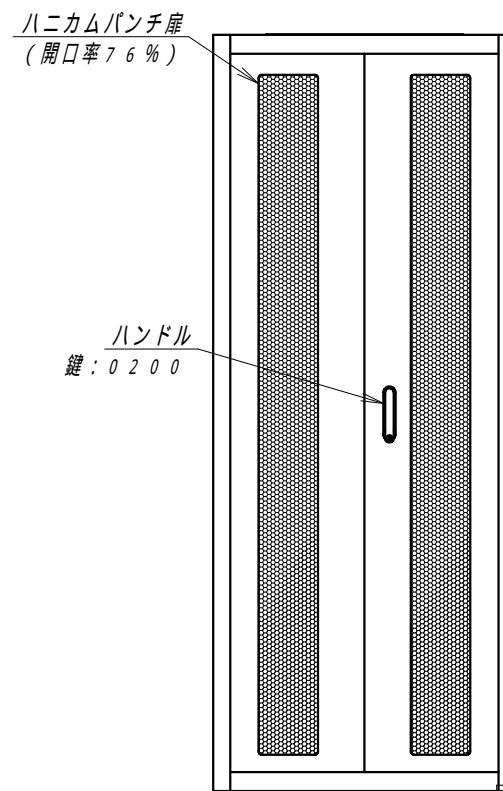

A

B

C

D

E

F

平面図

底面図

正面図

側面図

背面図

正面内観図

材質	スチール	検図	出図
仕上	焼付塗装 (レザーサテン)	宮本	高地
色	ホワイトグレー (N8.5)	数	5分
数量	1	単位	面

検図	出図
宮本	高地

件名	19インチラック
名称	SRV8-1020-WHPWHP

作成日	2014年 01月 29日	単位	mm
図面番号	SRV8-1020-WH	スケール	1/20
サイズ	A3	シート	