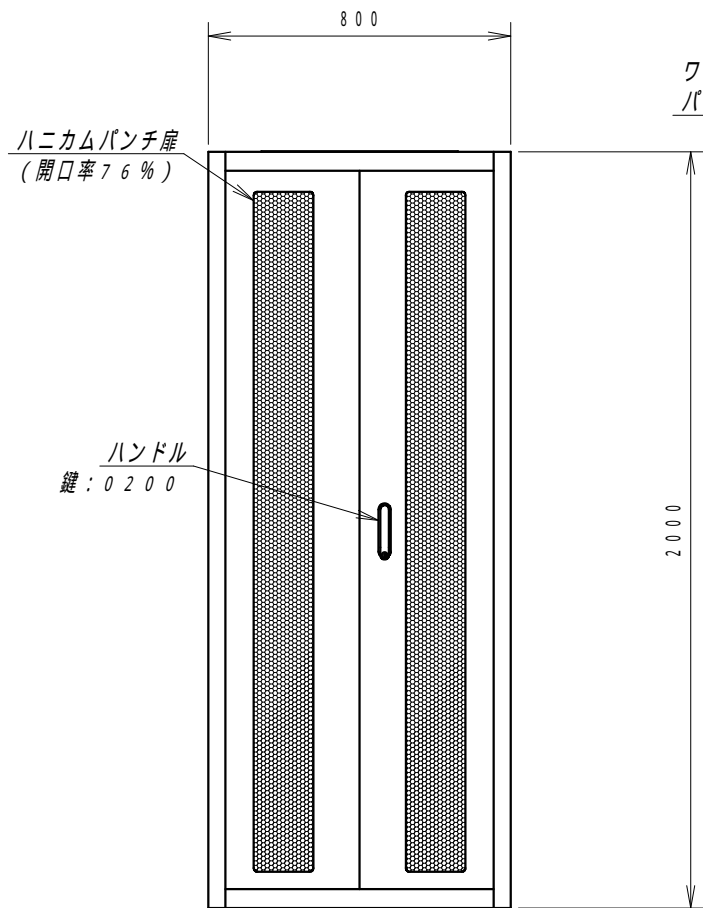

A

B

C

D

E

F

平面図

底面図

正面図

側面図

背面図

正面内観図

材質	スチール	検図	出図
仕上	焼付塗装 (レザーサテン)	宮本	高地
色	ホワイトグレー (N8.5)	数	5分
数量	1	単位	面

検図	出図
宮本	高地

件名	19インチラック
名称	SRV8-1020-WHPWHP

作成日	2014年 01月 29日	単位	mm
図面番号	SRV8-1020-WH	スケール	1/20
サイズ	A3	シート	