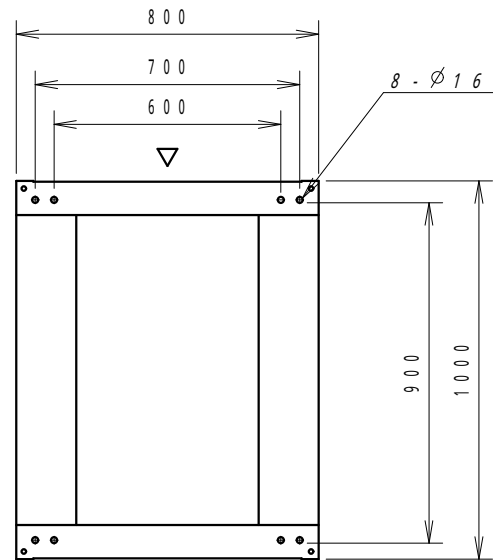

A

B

C

D

E

F

平面図

底面図

正面図

側面図

背面図

正面内観図

材質	スチール	検図	出図
仕上	焼付塗装 (レザーサテン)	宮本	高地
色	ホワイトグレー (N8.5)	数	5分
数量	1	単位	面

検図	出図
宮本	高地

件名	19インチラック
名称	SRV8-1020-WHPWHP

作成日	2014年 01月 29日	単位	mm
図面番号	SRV8-1020-WH	スケール	1/20
サイズ	A3	シート	