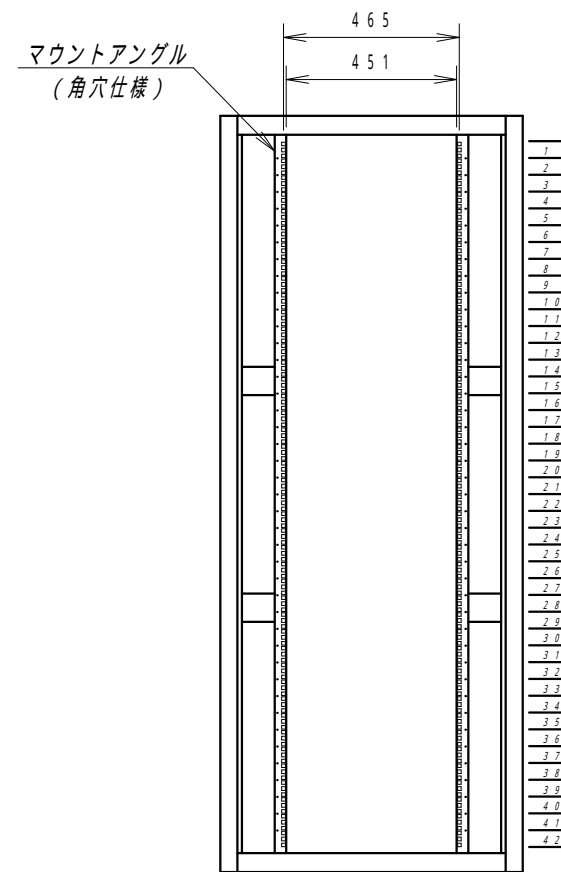

A

B

C

D

E

F

平面図

底面図

正面図

側面図

背面図

正面内観図

材質	スチール	検図	出図
仕上	焼付塗装 (レザーサテン)	宮本	高地
色	ホワイトグレー (N8.5)	数	5分
数量	1	単位	面

検図	出図
宮本	高地

件名	19インチラック
名称	SRV8-1020-WHPWHP

作成日	2014年 01月 29日	単位	mm
図面番号	SRV8-1020-WH	スケール	1/20
サイズ	A3	シート	