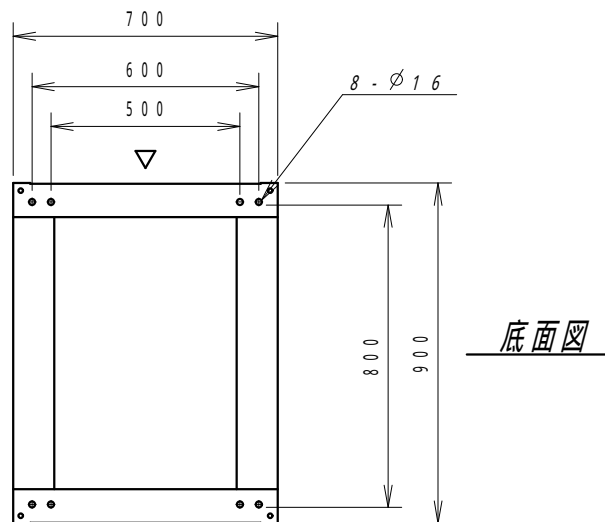

A

B

C

D

E

F

- 1
- 2
- 3
- 4
- 5
- 6
- 7
- 8
- 9
- 1.0
- 1.1
- 1.2
- 1.3
- 1.4
- 1.5
- 1.6
- 1.7
- 1.8
- 1.9
- 2.0
- 2.1
- 2.2
- 2.3
- 2.4
- 2.5
- 2.6
- 2.7
- 2.8
- 2.9
- 3.0
- 3.1
- 3.2
- 3.3
- 3.4
- 3.5
- 3.6
- 3.7
- 3.8
- 3.9
- 4.0
- 4.1
- 4.2
- 4.3
- 4.4
- 4.5
- 4.6
- 4.7

材質	スチール	検図	出図
仕上	焼付塗装 (レザーサテン)	宮本	高地
色	ホワイトグレー (N8.5)	数	5分
数量	1	単位	面

検図	出図
宮本	高地

件名	19インチラック SRV7-9022-HP
----	-----------------------

作成日	2013年 08月 06日	単位	mm
図面番号	SRV7-9022-HP	サイズ	A3
		スケール	1/20
		シート	