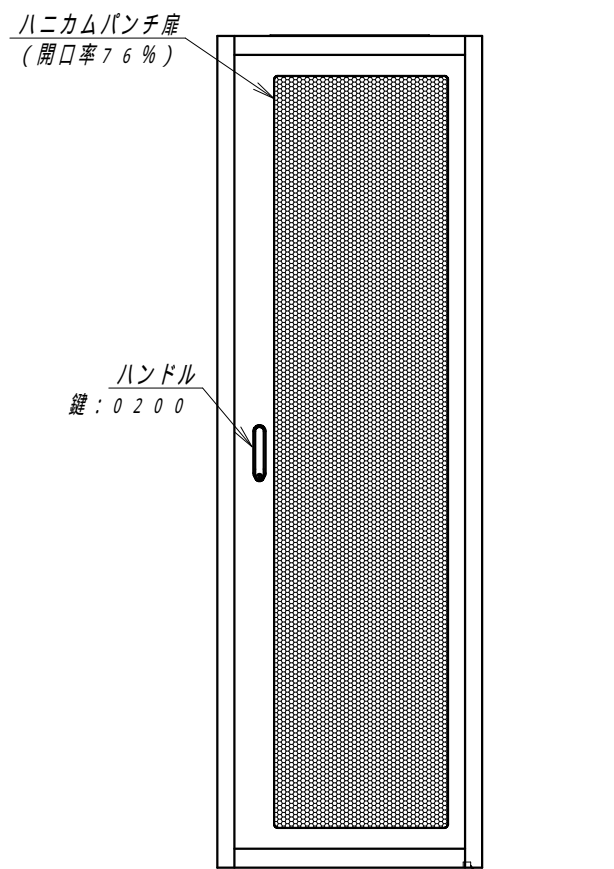

A

B

C

D

E

F

- 1
- 2
- 3
- 4
- 5
- 6
- 7
- 8
- 9
- 1.0
- 1.1
- 1.2
- 1.3
- 1.4
- 1.5
- 1.6
- 1.7
- 1.8
- 1.9
- 2.0
- 2.1
- 2.2
- 2.3
- 2.4
- 2.5
- 2.6
- 2.7
- 2.8
- 2.9
- 3.0
- 3.1
- 3.2
- 3.3
- 3.4
- 3.5
- 3.6
- 3.7
- 3.8
- 3.9
- 4.0
- 4.1
- 4.2
- 4.3
- 4.4
- 4.5
- 4.6
- 4.7

材質	スチール	検図	出図
仕上	焼付塗装 (レザーサテン)	宮本	高地
色	ホワイトグレー (N8.5)	数	5分
数量	1	単位	面

検図	出図
宮本	高地

件名	19インチラック SRV7-9022-HP
----	-----------------------

作成日	2013年 08月 06日	単位	mm
図面番号	SRV7-9022-HP	サイズ	A3
		スケール	1/20
		シート	