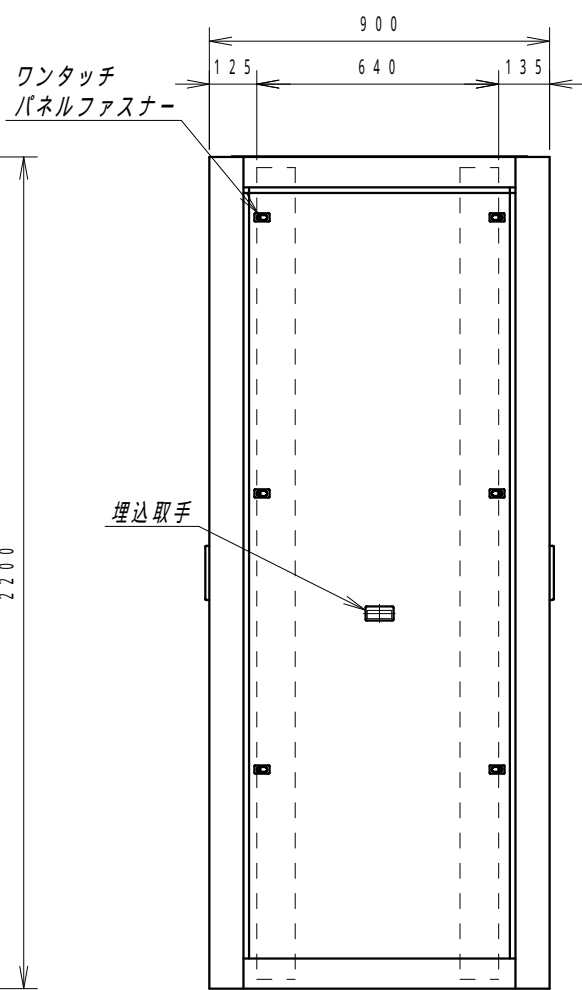

A

B

C

D

E

F

- 1
- 2
- 3
- 4
- 5
- 6
- 7
- 8
- 9
- 1.0
- 1.1
- 1.2
- 1.3
- 1.4
- 1.5
- 1.6
- 1.7
- 1.8
- 1.9
- 2.0
- 2.1
- 2.2
- 2.3
- 2.4
- 2.5
- 2.6
- 2.7
- 2.8
- 2.9
- 3.0
- 3.1
- 3.2
- 3.3
- 3.4
- 3.5
- 3.6
- 3.7
- 3.8
- 3.9
- 4.0
- 4.1
- 4.2
- 4.3
- 4.4
- 4.5
- 4.6
- 4.7

材質	スチール	検図	出図
仕上	焼付塗装 (レザーサテン)	宮本	高地
色	ホワイトグレー (N8.5)	数	5分
数量	1	単位	面

検図	出図
宮本	高地

件名	19インチラック SRV7-9022-HP
----	-----------------------

作成日	2013年 08月 06日	単位	mm
図面番号	SRV7-9022-HP	サイズ	A3
		スケール	1/20
		シート	