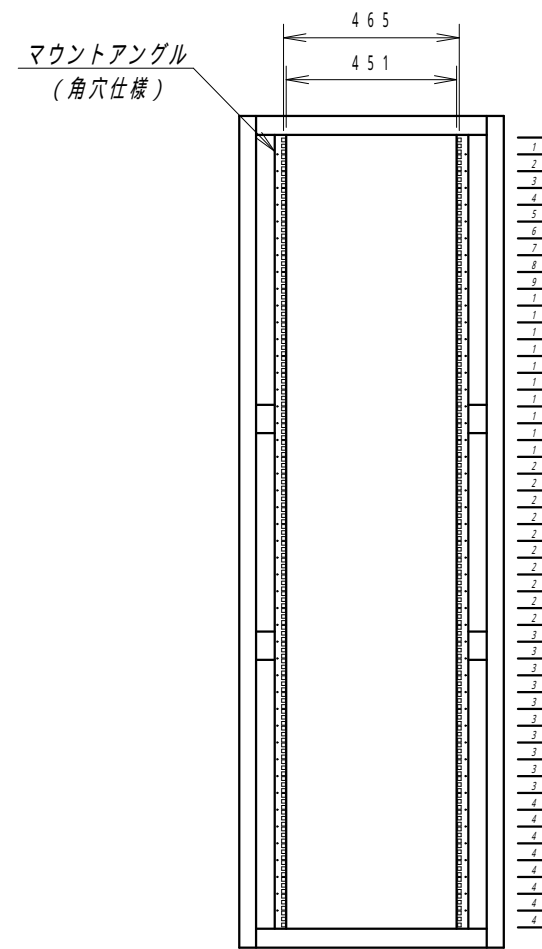

A

B

C

D

E

F

- 1
- 2
- 3
- 4
- 5
- 6
- 7
- 8
- 9
- 1.0
- 1.1
- 1.2
- 1.3
- 1.4
- 1.5
- 1.6
- 1.7
- 1.8
- 1.9
- 2.0
- 2.1
- 2.2
- 2.3
- 2.4
- 2.5
- 2.6
- 2.7
- 2.8
- 2.9
- 3.0
- 3.1
- 3.2
- 3.3
- 3.4
- 3.5
- 3.6
- 3.7
- 3.8
- 3.9
- 4.0
- 4.1
- 4.2
- 4.3
- 4.4
- 4.5
- 4.6
- 4.7

材質	スチール	検図	出図
仕上	焼付塗装 (レザーサテン)	宮本	高地
色	ホワイトグレー (N8.5)	数	5分
数量	1	単位	面

検図	出図
宮本	高地

件名	19インチラック SRV7-9022-HP
----	-----------------------

作成日	2013年 08月 06日	単位	mm
図面番号	SRV7-9022-HP	サイズ	A3
		スケール	1/20
		シート	