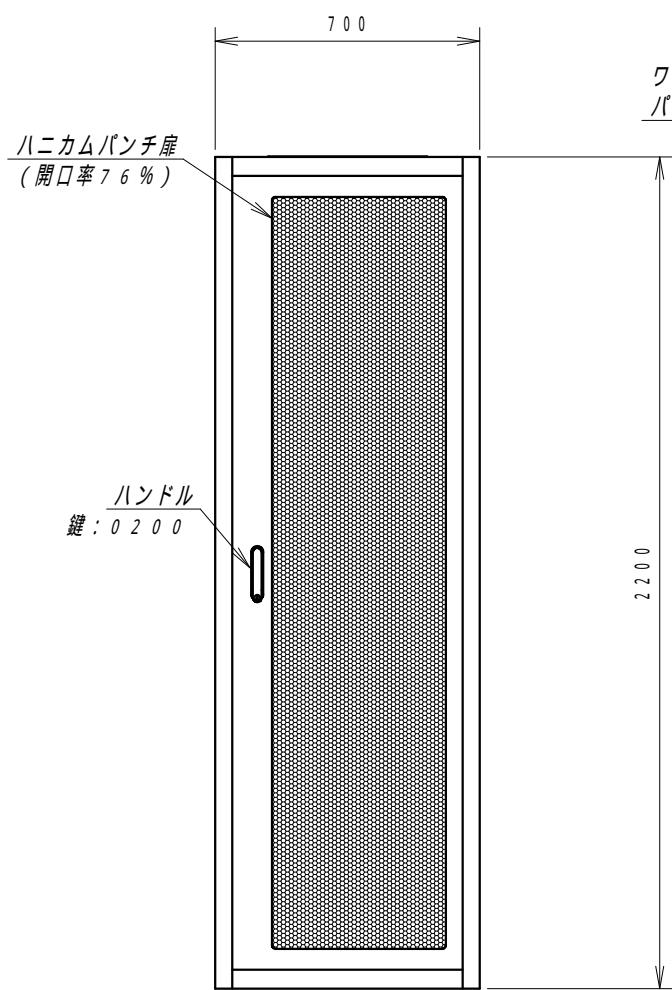

A

B

C

D

E

F

- 1
- 2
- 3
- 4
- 5
- 6
- 7
- 8
- 9
- 1.0
- 1.1
- 1.2
- 1.3
- 1.4
- 1.5
- 1.6
- 1.7
- 1.8
- 1.9
- 2.0
- 2.1
- 2.2
- 2.3
- 2.4
- 2.5
- 2.6
- 2.7
- 2.8
- 2.9
- 3.0
- 3.1
- 3.2
- 3.3
- 3.4
- 3.5
- 3.6
- 3.7
- 3.8
- 3.9
- 4.0
- 4.1
- 4.2
- 4.3
- 4.4
- 4.5
- 4.6
- 4.7

材質	スチール	検図	出図
仕上	焼付塗装 (レザーサテン)	宮本	高地
色	ホワイトグレー (N8.5)	数	5分
数量	1	単位	面

検図	出図
宮本	高地

件名	19インチラック SRV7-9022-HP
----	-----------------------

作成日	2013年 08月 06日	単位	mm
図面番号	SRV7-9022-HP	サイズ	A3
		スケール	1/20
		シート	